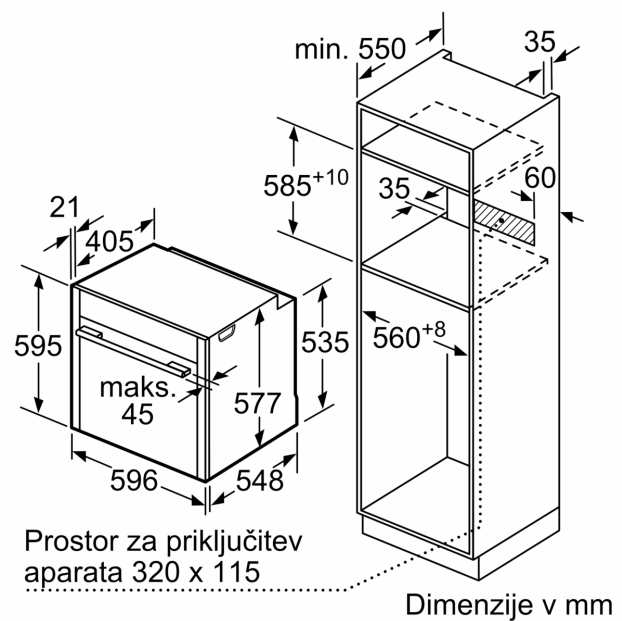

Rešetke / vodila

Pripadajoči pribor:

- Univerzalna ponev, Rešetka, Pekač, emajliran

Varnost:

- Otroška varnostna ključavnica Varnostni izklop Prikaz preostale toplote Tipka za vklop Vratno stikalo

Tehnične informacije:

- Dolžina električnega kabla: 120 cm
- Skupna priključna moč: 3.6 kW
- Dimenzije aparata (VxŠxG): 595 mm x 596 mm x 548 mm
- Dimenzije niše (VxŠxG): 585 mm - 595 mm x 560 mm - 568 mm x 550 mm
- »Prosimo, upoštevajte dimenzije, navedene v skici za namestitev«

N 90, UGRADNA PEČICA Z DODATNO FUNKCIJO
PARE, 60 X 60 CM, STAINLESS STEEL
B57VS22N0

Vgradne skice

Če se aparat montira pod kuhališče, je treba upoštevati naslednjo debelino delovne plošče (po potrebi vklj. s podkonstrukcijo).