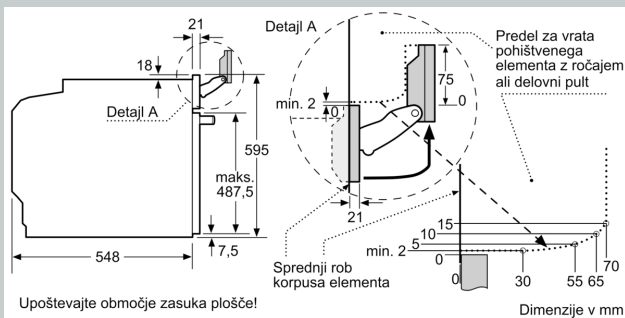

Rešetke / vodila

Pripadajoči pribor:

- Univerzalna ponev, Rešetka, Pekač, emajliran

Varnost:

- Otroška varnostna ključavnica Varnostni izklop Prikaz preostale toplote Tipka za vklop Vratno stikalo

Tehnične informacije:

- Dolžina električnega kabla: 120 cm
- Skupna priključna moč: 3.6 kW
- Dimenzije aparata (VxŠxG): 595 mm x 596 mm x 548 mm
- Dimenzije niše (VxŠxG): 585 mm - 595 mm x 560 mm - 568 mm x 550 mm
- »Prosimo, upoštevajte dimenzije, navedene v skici za namestitev«

N 90, UGRADNA PEČICA Z DODATNO FUNKCIJO
PARE, 60 X 60 CM, STAINLESS STEEL
B57VS22N0

Vgradne skice

Če se aparat montira pod kuhališče, je treba upoštevati naslednjo debelino delovne plošče (po potrebi vklj. s podkonstrukcijo).