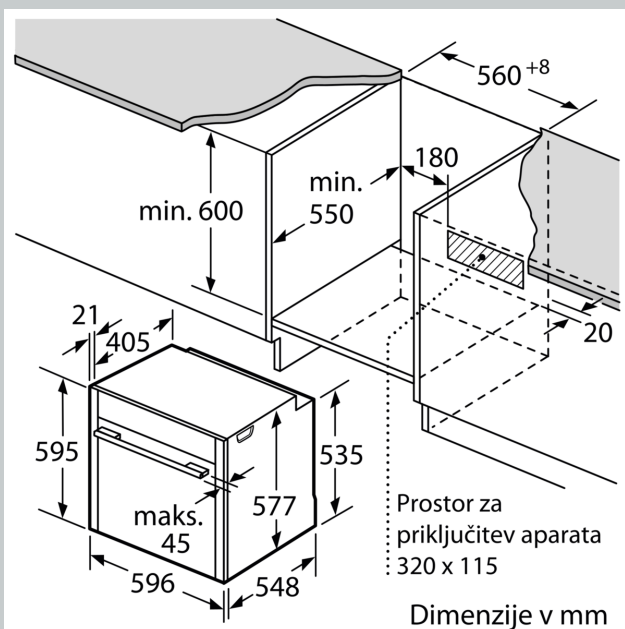

Rešetke / vodila

Pripadajoči pribor:

- Univerzalna ponev, Rešetka, Pekač, emajliran

Varnost:

- Otroška varnostna ključavnica Varnostni izklop Prikaz preostale toplote Tipka za vklop Vratno stikalo

Tehnične informacije:

- Dolžina električnega kabla: 120 cm
- Skupna priključna moč: 3.6 kW
- Dimenzije aparata (VxŠxG): 595 mm x 596 mm x 548 mm
- Dimenzije niše (VxŠxG): 585 mm - 595 mm x 560 mm - 568 mm x 550 mm
- »Prosimo, upoštevajte dimenzije, navedene v skici za namestitev«

N 90, UGRADNA PEČICA Z DODATNO FUNKCIJO
PARE, 60 X 60 CM, STAINLESS STEEL
B57VS22N0

Vgradne skice

Če se aparat montira pod kuhališče, je treba upoštevati naslednjo debelino delovne plošče (po potrebi vklj. s podkonstrukcijo).