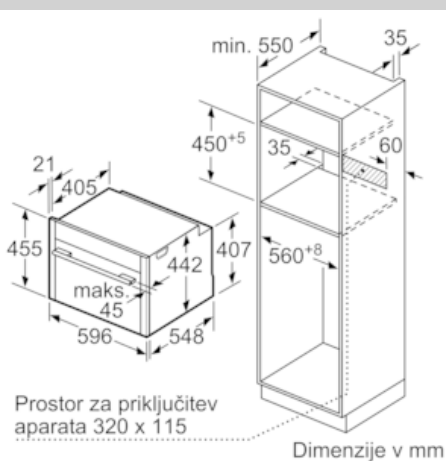

Oprema

Tehnični podatki

Barva / Material sprednje ploskve : nerjaveče jeklo

Tip konstrukcije : Vgrajeni

Dimenzije niše (VxŠxG) (mm) : 450-455 x 560-568 x 550

Mere embaliranega izdelka (mm) : 530 x 655 x 685

Tehnične informacije:

- Dolžina električnega kabla: 150 cm
- Skupna priključna moč: 1.75 kW
- Dimenzije aparata (VxŠxG): 455 mm x 596 mm x 548 mm
- »Prosimo, upoštevajte dimenzije, navedene v skici za namestitev«

N 70, Ugradna parna pečica, 60 x 45 cm, nerjaveče
jeklo
C15DR02N0

Vgradne skice

Vgradnja s kuhhalno ploščo.

Dimenzije v mm

Dimenzije v mm

Če se kompaktni aparat montira pod kuhališče, je treba upoštevati naslednjo debelino delovne plošče (po potrebi vklj. s podkonstrukcijo).

Dimenzije v mm

Dimenzije v mm