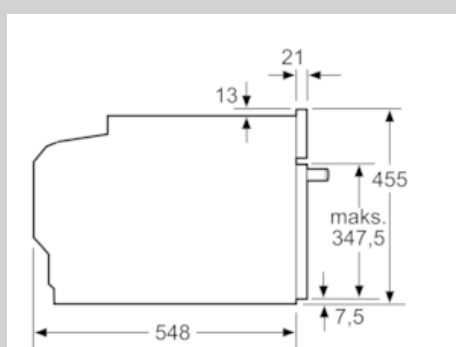

Oprema

Tehnični podatki

Barva / Material sprednje ploskve : nerjaveče jeklo

Tip konstrukcije : Vgrajeni

Dimenzije niše (VxŠxG) (mm) : 450-455 x 560-568 x 550

Mere embaliranega izdelka (mm) : 530 x 655 x 685

Tehnične informacije:

- Dolžina električnega kabla: 150 cm
- Skupna priključna moč: 1.75 kW
- Dimenzije aparata (VxŠxG): 455 mm x 596 mm x 548 mm
- »Prosimo, upoštevajte dimenzije, navedene v skici za namestitev«

N 70, Ugradna parna pečica, 60 x 45 cm, nerjaveče
jeklo
C15DR02N0

Vgradne skice

Vgradnja s kuhhalno ploščo.

Dimenzije v mm

Dimenzije v mm

Če se kompaktni aparat montira pod kuhališče, je treba upoštevati naslednjo debelino delovne plošče (po potrebi vklj. s podkonstrukcijo).

Dimenzije v mm

Dimenzije v mm