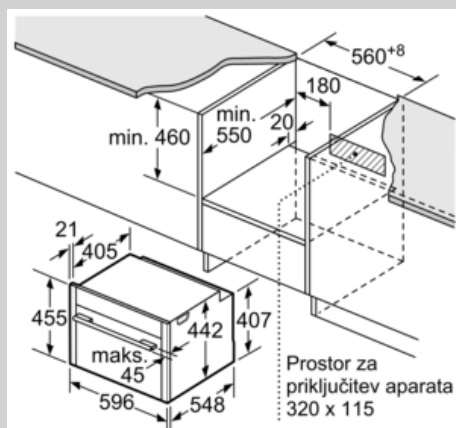

Oprema

Tehnični podatki

Barva / Material sprednje ploskve : nerjaveče jeklo

Tip konstrukcije : Vgrajeni

Dimenzije niše (VxŠxG) (mm) : 450-455 x 560-568 x 550

Mere embaliranega izdelka (mm) : 530 x 655 x 685

Material čelne plošče : nerjaveče jeklo

Material vrat : Steklo

Neto masa (kg) : 24,273

Znaki ustreznosti : CE, VDE

Dolžina priključnega kabla (cm) : 150

EAN koda : 4242004182054

Priključna moč (W) : 1750

Tok (A) : 10

Tehnične informacije:

- Dolžina električnega kabla: 150 cm
- Skupna priključna moč: 1.75 kW
- Dimenzije aparata (VxŠxG): 455 mm x 596 mm x 548 mm
- »Prosimo, upoštevajte dimenzije, navedene v skici za namestitev«

N 70, Ugradna parna pečica, 60 x 45 cm, nerjaveče
jeklo
C15DR02N0

Vgradne skice

Vgradnja s kuhhalno ploščo.

Dimenzije v mm

Dimenzije v mm

Če se kompaktni aparat montira pod kuhališče, je treba upoštevati naslednjo debelino delovne plošče (po potrebi vklj. s podkonstrukcijo).