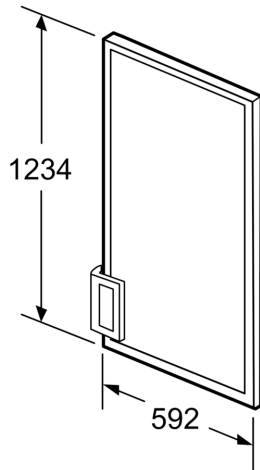

DOOR PANEL, 123.4 X 59.2 CM
KF1413S0

Veliko prostora za dobre ideje: dekorativna kredna magnetna plošča za vrata.

Oprema

Tehnični podatki

Mere embaliranega izdelka: 75x680x1320 mm
Dimenzija palete: 130.0 x 80.0 x 120.0
Standardno število enot na paleto: 15
Neto masa: 12.2 kg
Bruto masa: 13.5 kg
EAN koda: 4242004215172

DOOR PANEL, 123.4 X 59.2 CM
KF1413S0

Vgradne skice

Dimenzije v mm