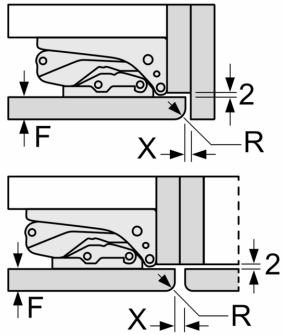

#### Osnovne informacije

N 70, BUILT-IN FRIDGE, 177.5 X 56 CM, SOFT CLOSE  
 FLAT HINGE  
 K11816DE0

Vgradne skice

Dimenzije v mm

Dimenzije v mm

Dimenzije v mm

Največja dovoljena teža čelnih plošč pohištvenih elementov

Nameščena vrata pohištva, ki presegajo dovoljeno težo, lahko poškodujejo tečaj in vplivajo na njegovo delovanje.

T: vključno z višino vrat aparata	tečaj brez funkcije počasnega zapiranja,	tečaj s funkcijo počasnega zapiranja,
Dimenzije tečajev v mm:	Teža vrat v kg:	Teža vrat v kg:
1500-1750	22	22

## Vgradne skice

Dimenzije v mm

Priporočene dimenzije reže za ravne tečaje

F	R	X
16-19	0-3	2,5
20	0-1	3
	2-3	2,5
21	0-1	3
	2-3	2,5
22	0	4
	1	3,5
	2-3	3

Upoštevati je treba priporočene dimenzije reže v tabeli, da zagotovite odpiranje vrat aparata brez trka in preprečite poškodbe kuhinjskega pohištva.