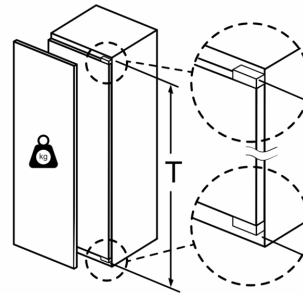

#### Osnovne informacije

N 70, BUILT-IN FRIDGE, 177.5 X 56 CM, SOFT CLOSE  
 FLAT HINGE  
 K11816DE0

Vgradne skice

Dimenzije v mm

Dimenzije v mm

Dimenzije v mm

Največja dovoljena teža čelnih plošč pohištvenih elementov

Nameščena vrata pohištva, ki presegajo dovoljeno težo, lahko poškodujejo tečaj in vplivajo na njegovo delovanje.

T: vključno z višino vrat aparata	tečaj brez funkcije počasnega zapiranja,	tečaj s funkcijo počasnega zapiranja,
Dimenzije tečajev v mm:	Teža vrat v kg:	Teža vrat v kg:
1500-1750	22	22