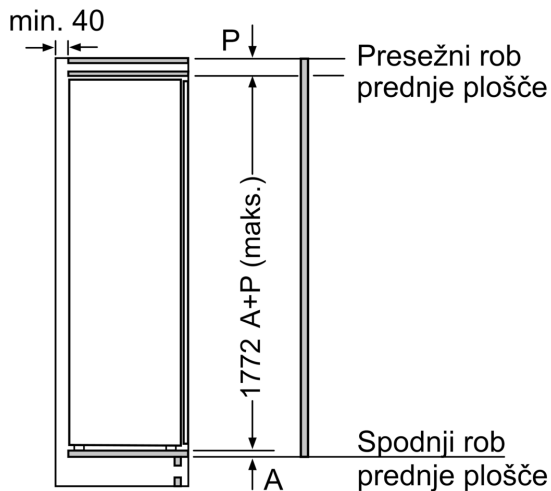

#### Osnovne informacije

N 70, BUILT-IN FRIDGE, 177.5 X 56 CM, SOFT CLOSE  
 FLAT HINGE  
 K11816DE0

Vgradne skice

Dimenzije v mm

Dimenzije v mm

Dimenzije v mm

Največja dovoljena teža čelnih plošč pohištvenih elementov