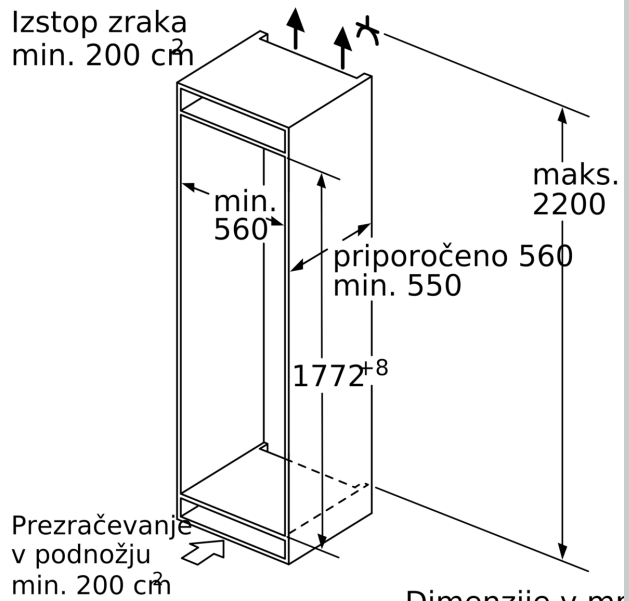

#### Pribor

- Nosilec za jajca
- Držalo za steklenice

#### Pribor

- KS1840Z0, KS1860Z0, Z10020
- Bruto uporabna prostornina: 321 l
- Ocena temelji na standardnih rezultatih testov za 24 ur. Dejanska poraba je odvisna od načina uporabe aparata in kje se aparat nahaja

#### Osnovne informacije

N 70, BUILT-IN FRIDGE, 177.5 X 56 CM, SOFT CLOSE  
 FLAT HINGE  
 K11816DE0

Vgradne skice

Dimenzije v mm

Dimenzije v mm

Dimenzije v mm

Največja dovoljena teža čelnih plošč pohištvenih elementov