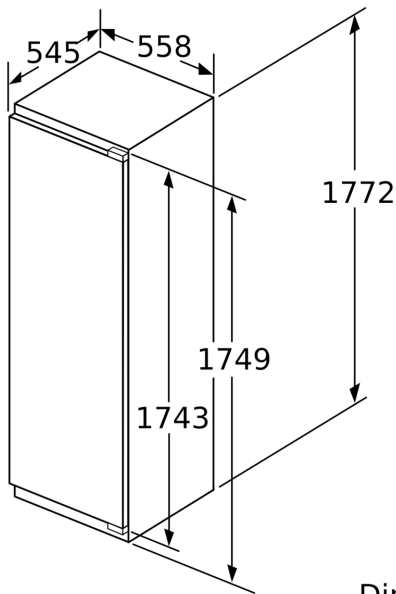

#### Pribor

- Nosilec za jajca
- Držalo za steklenice

#### Osnovne informacije

N 70, BUILT-IN FRIDGE, 177.5 X 56 CM, SOFT CLOSE  
 FLAT HINGE  
 K11816DE0

Vgradne skice

Dimenzije v mm

Dimenzije v mm

Dimenzije v mm

Največja dovoljena teža čelnih plošč pohištvenih elementov

## Vgradne skice

Dimenzije v mm

Priporočene dimenzije reže za ravne tečaje

F	R	X
16-19	0-3	2,5
20	0-1	3
	2-3	2,5
21	0-1	3
	2-3	2,5
22	0	4
	1	3,5
	2-3	3

Upoštevati je treba priporočene dimenzije reže v tabeli, da zagotovite odpiranje vrat aparata brez trka in preprečite poškodbe kuhinjskega pohištva.