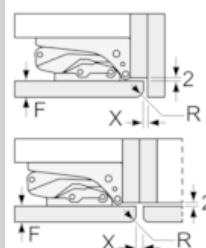

### Pribor

- Hladilni akumulator, Nosilec za jajca, Posodica za ledene kocke
- Držalo za steklenice

N 70, Ugradni hladilnik z zamrzovalnikom spodaj,  
 177.2 x 55.8 cm  
 KI7863D30

## Vgradne skice

Dimenzije v mm  
 Priporočene dimenzije reže za ravne tečaje

F	R	X
16-19	0-3	2,5
20	0-1	3
	2-3	2,5
21	0-1	3
	2-3	2,5
22	0	4
	1	3,5
	2-3	3

Upoštevati je treba priporočene dimenzije reže v tabeli, da zagotovite odpiranje vrat aparata brez trka in preprečite poškodbe kuhinjskega pohištva.