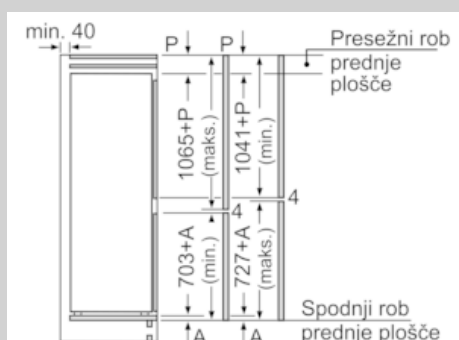

##### Tehnični podatki

Tip konstrukcije : Vgrajeni  
Dekoratívna plošča vrat : okrasna letev ni dobavljiva  
Širina izdelka (mm) : 558  
Globina izdelka : 545  
Dimenzije niše (VxŠxG) (mm) : 1775.0 x 560 x 550  
Neto masa (kg) : 68,517  
Priključna moč (W) : 90  
Tok (A) : 10  
Tečaj vrat : desno, prestavljivo  
Napetost (V) : 220-240  
Frekvenca (Hz) : 50  
Znaki ustreznosti : CE, VDE  
Dolžina priključnega kabla (cm) : 230  
Shranjevalni čas ob motnjah (h) : 13  
Število kompresorjev : 1  
Število neodvisnih hladilnih sistemov : 2  
Notranji ventilator v hladilnem prostoru : Ne  
Zamenljiva okrasna ploskev : Da  
Število prestavljivih polic v hladilnem delu : 4  
Police za steklenice : Ne  
EAN koda : 4242004162162  
Blagovna znamka : Neff  
Komerčialna oznaka izdelka : K17863D30  
Letna poraba energije (kWh/annum) - NOVO (2010/30/ES) : 221,00  
Neto prostornina hladilnega prostora (l) - novo (2010/30/EC) : 188  
Neto prostornina zamrzovalnega prostora (l) - novo (2010/30/EC) : 67  
No Frost izvedba : Zamrzovalnik  
Zmogljivost zamrzovanja (kg/24h) - novo (2010/30/EC) : 8  
Klimatski razred : SN-ST  
Raven hrupa (dB(A) re 1 pW) : 39  
Tip namestitve : Popolnoma vgraden

## Vgradne skice

Dimenzije v mm  
 Priporočene dimenzije reže za ravne tečaje

F	R	X
16-19	0-3	2,5
20	0-1	3
	2-3	2,5
21	0-1	3
	2-3	2,5
22	0	4
	1	3,5
	2-3	3

Upoštevati je treba priporočene dimenzije reže v tabeli, da zagotovite odpiranje vrat aparata brez trka in preprečite poškodbe kuhinjskega pohištva.

Navedene dimenzije reže vrat elementa veljajo za 4-milimetrsko režo vrat.

Dimenzije v mm