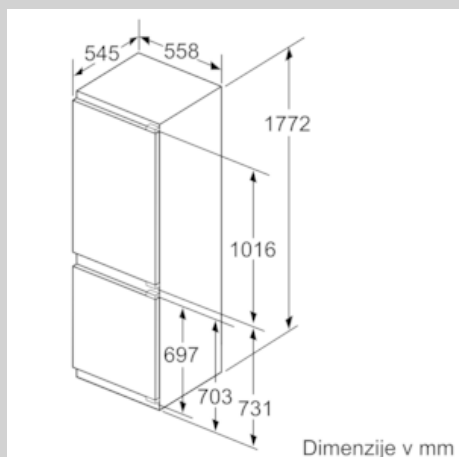

### Pribor

- Hladilni akumulator, Nosilec za jajca, Posodica za ledene kocke
- Držalo za steklenice

N 70, Ugradni hladilnik z zamrzovalnikom spodaj,  
 177.2 x 55.8 cm  
 KI7863D30

## Vgradne skice

Dimenzije v mm  
 Priporočene dimenzije reže za ravne tečaje

F	R	X
16-19	0-3	2,5
20	0-1	3
	2-3	2,5
21	0-1	3
	2-3	2,5
22	0	4
	1	3,5
	2-3	3

Upoštevati je treba priporočene dimenzije reže v tabeli, da zagotovite odpiranje vrat aparata brez trka in preprečite poškodbe kuhinjskega pohištva.