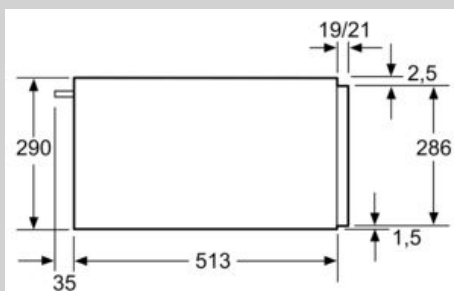

N 70, Vgradni grelni predal, 60 x 29 cm, nerjaveče
jeklo
N17HH20N0

Vgradne skice