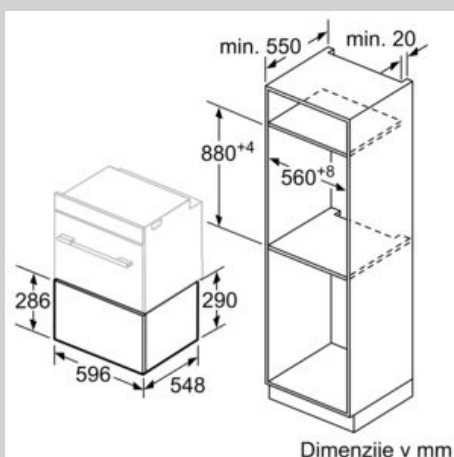

##### Tehnični podatki

Tip konstrukcije : Vgrajeni

Barva / Material sprednje ploskve : nerjaveče jeklo

Maksimalno število krožnikov : 40

Maksimalno število espresso skodelic : 192

Dimenzije aparata : 290 x 596 x 548 mm

Mere embalaranega izdelka : 350 x 650 x 660 mm

Dimenzije niše (VxŠxG) : 290 x 560 x 550 mm

EAN koda : 4242004184621

Moč električnega priključka : 810 W

Tok : 10 A

Napetost : 220-240 V

Frekvenca : 60; 50 Hz

Tip vtiča : Schuko-/Gardy vtičač z ozemlji

#### Tehnične informacije:

- Dolžina električnega kabla: 150 cm
- Dimenzije aparata (VxŠxG): 290 mm x 596 mm x 548 mm
- Dimenzije niše (VxŠxG): 290 mm x 560 mm - 568 mm x 550 mm

N 70, Vgradni grelni predal, 60 x 29 cm, nerjaveče  
jeklo  
N17HH20N0

## Vgradne skice

Nad grelni predal je  
mogoče vgraditi pečico  
z višino 595 mm.  
Vmesno dno ni potrebno.

Dimenzije v mm

Dimenzije v mm