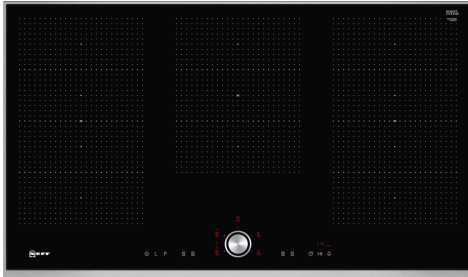

N 70, FLEX INDUCTION KUHALNA PLOŠČA, 90 CM,
BLACK, POVRŠINSKA MONTAŽA Z OKVIRJEM
T59TT60N0

Posebni dodatni pribor

Z9401FF0 ; Z9401TY0 Teppan Yaki, Z9403FF0 ; Z9404FF0 ;
Z9404SE0 Komplet posude za indukciju 3+1, Z9406SE0 Komplet
posude za indukciju 4+2, Z9410ES0 ; Z9410X1 Ovalna
posoda/pekač, Z9415X1 Ovalna posoda/pekač, Z9416X2 Ponev,
Z9417X2 Ponev, Z9428FE0 ; Z943SE0 ; Z9914X0 Povezovalna
letev

FlexInduction kuhalna plošča s TwistPad® upravljanjem.

- ✓ TwistPad® – odstranljiv magnetni upravljalni element, ki vam omogoča natančno in priročno upravljanje vseh kuhalnih območij.
- ✓ Flex Induction – postavite lonce in posode kamor koli znotraj območja Flex Zone in jih segrejte točno tam, kjer so.
- ✓ Power Move – območje Flex Zone ponuja tri toplotna območja: spredaj za vretje, v sredini za nežno segrevanje in zadaj za pogrevanje.
- ✓ Power Boost – funkcija optimizirane stopnje moči za bolj prilagodljivo in še hitrejšo segrevanje.
- ✓ Indukcija – toplota se ustvarja neposredno v posodah, kar omogoča natančno kuhanje, ki se ustavi takoj, ko ploščo izklopite.

Oprema

Tehnični podatki

Vrsta izdelka: Kuhališče
steklokeramika
Tip namestitve: Vgradni
Vir energije: Electric
Število kuhališč: 5
Dimenzije niše (VxŠxG): 51 x 880-880 x 490-500 mm
Širina: 918 mm
Dimenzije aparata: 51 x 918 x 546 mm
Mere embalaranega izdelka: 126 x 1073 x 603 mm
Neto masa: 19.2 kg
Bruto masa: 22.9 kg
Signalizacija preostale toplote: ločeni
Lokacija kontrolne plošče: Spredaj
Osnovni material zunanje površine pečice: Steklokeramika
Barva površja: Črna, nerjaveče jeklo
Barva okvirja: nerjaveče jeklo
Dolžina priključnega kabla: 110.0 cm
EAN koda: 4242004192107
Napetost: 220-240 V
Frekvenca: 60; 50 Hz

N 70, FLEX INDUCTION KUHALNA PLOŠČA, 90 CM,
BLACK, POVRŠINSKA MONTAŽA Z OKVIRJEM
T59TT60N0

Vgradne skice