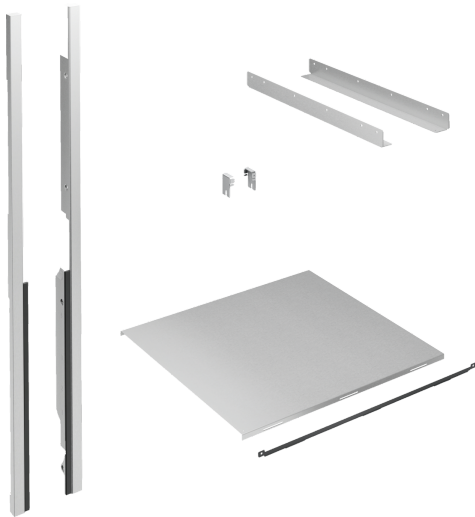

OKVIR ZA DEKORATIVNO PLOŠČO, 47 X 37 X 1051
MM, STAINLESS STEEL
Z11SZ90X0

Oprema

Tehnični podatki

Mere embaliranega izdelka:	153 x 996 x 577 mm
Dimenzija palete:	140.0 x 80.0 x 120.0
Standardno število enot na paleto:	8
Neto masa:	4.0 kg
Bruto masa:	6.2 kg
EAN koda:	4242004182849

4 242004 182849

OKVIR ZA DEKORATIVNO PLOŠČO, 47 X 37 X 1051
MM, STAINLESS STEEL
Z11SZ90X0

Vgradne skice