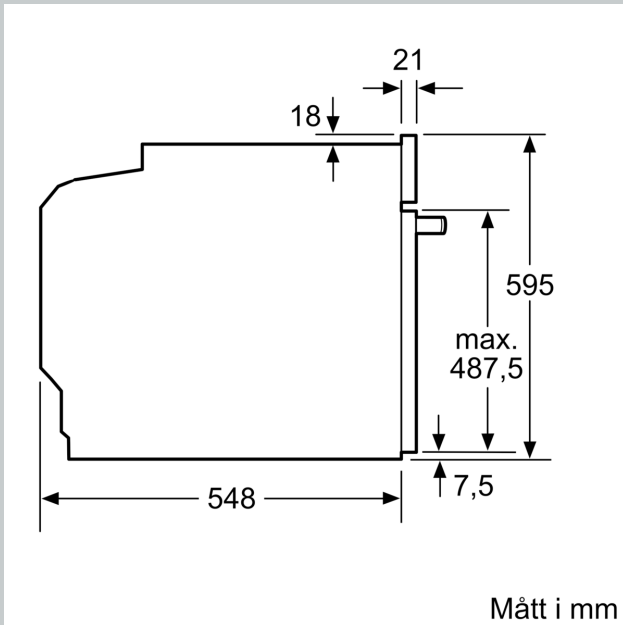

N 70, INBYGGNADSUGN, 60 X 60 CM, ROSTFRITT
STÅL
B47CR22N0

Måttskisser

Inbyggnad av enhet
under håll kräver
följande bänkskivstjocklek
(ev. inkl. stomme).

Hälltyp	min. bänkskivstjocklek	
	ovanpåliggande	plano
Induktionshäll	37 mm	38 mm
Heltäckande induktionshäll	47 mm	48 mm
Gashäll	30 mm	38 mm
Elhäll	27 mm	30 mm