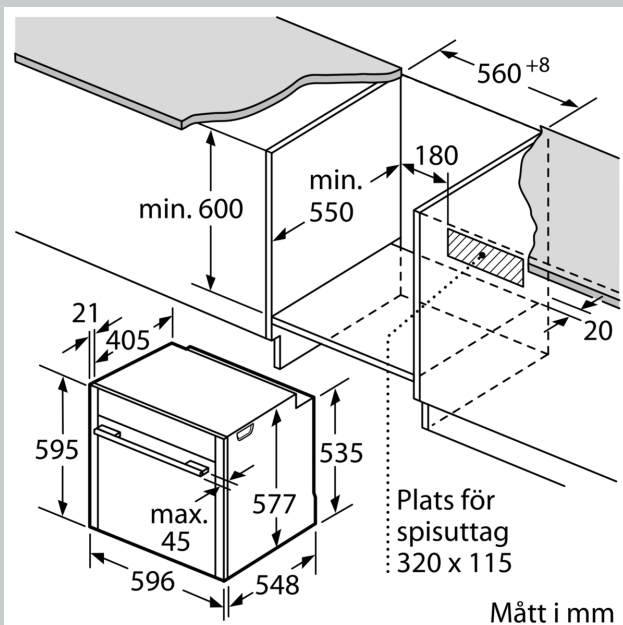

Komfort

- 2,5" TFT färg- och textdisplay med TouchControl
- Hide® ugnslucka, som dämpat glider in under ugnen
- på/av knapp, Halogenbelysning

Design

- Antracit emalj

Rengöring

Miljö och Säkerhet

- Inbyggd kylfläkt
- Övriga säkerhetsfunktioner: barnsäkring, restvärmeindikation, säkerhetsavstängning, start- /stopptangent, luckströmbrytare, mekanisk luckspärr

N 70, INBYGGNADSUGN, 60 X 60 CM, ROSTFRITT
STÅL
B47CR22N0

Måttskisser

Inbyggnad av enhet
under håll kräver
följande bänkskivstjocklek
(ev. inkl. stomme).

Hälltyp	min. bänkskivstjocklek	
	ovanpåliggande	plano
Induktionshäll	37 mm	38 mm
Heltäckande induktionshäll	47 mm	48 mm
Gashäll	30 mm	38 mm
Elhäll	27 mm	30 mm