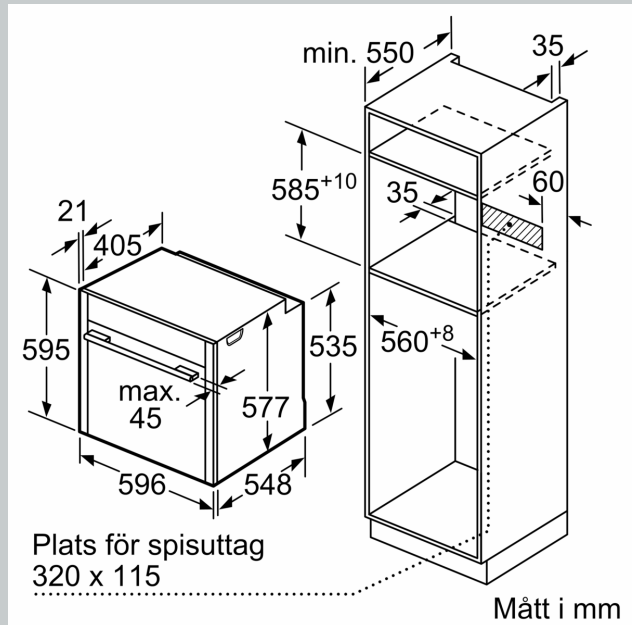

Komfort

- 2,5" TFT färg- och textdisplay med TouchControl
- Hide® ugnslucka, som dämpat glider in under ugnen
- på/av knapp, Halogenbelysning

Design

- Antracit emalj

Rengöring

Miljö och Säkerhet

- Inbyggd kylfläkt
- Övriga säkerhetsfunktioner: barnsäkring, restvärmeindikation, säkerhetsavstängning, start- /stopptangent, luckströmbrytare, mekanisk luckspärr

N 70, INBYGGNADSUGN, 60 X 60 CM, ROSTFRITT
STÅL
B47CR22N0

Måttskisser

Inbyggnad av enhet
under håll kräver
följande bänkskivstjocklek
(ev. inkl. stomme).

Hälltyp	min. bänkskivstjocklek	
	ovanpåliggande	plano
Induktionshäll	37 mm	38 mm
Heltäckande induktionshäll	47 mm	48 mm
Gashäll	30 mm	38 mm
Elhäll	27 mm	30 mm