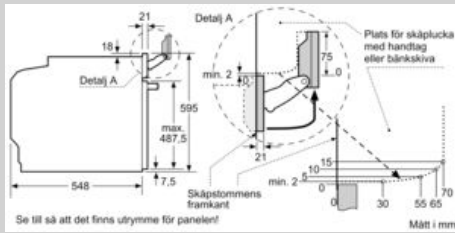

Beskrivning

Tekniska data

Färg / Material, front : Rostfritt stål

Konstruktion : Inbyggd

Integrerat ugnrensningssystem : Hydrolyt, Katalysemalj delvis
Nischmått (H x B x D) : 585-595 x 560-568 x 550 mm

Produktmått (H x B x D) : 595 x 596 x 548 mm

Rengöring

- Rengöringssystem EasyClean® och självrengörande bakvägg
- Ytterligare funktioner: avkalkningsprogram, ånga (endast vid användning av ångtillbehör), torkningsfunktion

Miljö och Säkerhet

- Värmeskyddad ugnslucka 40° C, uppmätt vid 180° C över- / undervärme, efter 1 timme, mätpunkt mitt på ugnsluckan
- Elektronisk klocka
- Övriga säkerhetsfunktioner: barnsäkring, restvärmeindikation, säkerhetsavstängning, start- /stopptangent, luckströmbrytare, mekanisk luckspärr

N 70, Inbyggadsugn med ångfunktion, 60 x 60
cm
B47VR22N0

Måttskisser

Inbyggnad av enhet
under häll kräver
följande bänkskivstjocklek
(ev. inkl. stomme).

Hälltyp	min. bänkskivstjocklek	
	ovanpåliggande	plano
Induktionshäll	37 mm	38 mm
Heltäckande induktionshäll	47 mm	48 mm
Gashäll	30 mm	38 mm
Elhäll	27 mm	30 mm