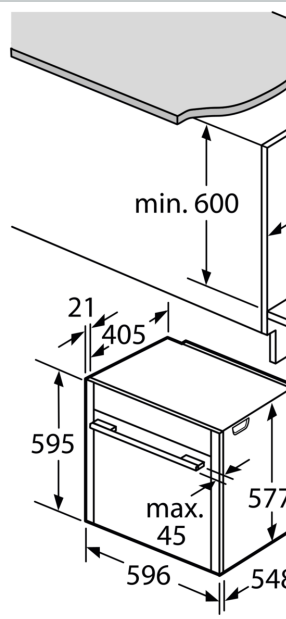

Beskrivning

Tekniska data

Inbyggd / fristående: ..... Inbyggd  
 Dörröppning: ..... Nedfällbar  
 Nischmått (H x B x D): ..... 585-595 x 560-568 x 550 mm  
 Produktmått (H x B x D): ..... 595 x 596 x 548 mm  
 Emballagemått (H x B x D): ..... 660 x 650 x 690 mm  
 Panelmaterial: ..... glas  
 Material i luckan: .....glas  
 Nettovikt: ..... 43.7 kg  
 Anslutningskabelns längd: ..... 120.0 cm  
 EAN kod: ..... 4242004235354  
 Säkringskydd: ..... 16 A  
 Spänning: ..... 220-240 V  
 Frekvens: ..... 50; 60 Hz  
 Elkontakt: ..... Jordad stickkontakt  
 Antal hålrum - NY (2010/30/EC): ..... 1  
 Användbar volym (av hålrum) - NY (2010/30/EC): ..... 71 l  
 Energiklass: ..... A+  
 Energiförbrukning per cykel, konventionell - NY (2010/30/EC):  
 0.87 kWh/cycle  
 Energiförbrukning per cykel, forcerad luftkonvektion - NY  
 (2010/30/EC): ..... 0.69 kWh/cycle  
 Energieffektivitetsindex (2010/30/EC): ..... 81.2 %  
 Medföljande tillbehör: ..... 1 x Bakplåt i emalj, 1 x Galler, 1 x  
 Långpanna, 1 x Ångbehållare, perforerad, storlek S, 1 x  
 Ångbehållare, perforerad, storlek XL, 1 x Ångbehållare,  
 perforerad, storlek S, 1 x Svamp

**Medföljande tillbehör**

N 90, INBYGGNADSVUGN MED FULLSTEAM, 60 X 60  
CM, ROSTFRITT STÅL  
B48FT78H0

Måttskisser

Plats för spisuttag  
320 x 115

Inbyggnad av enhet under häll kräver följande bänkskivstjock (ev. inkl. stomme).