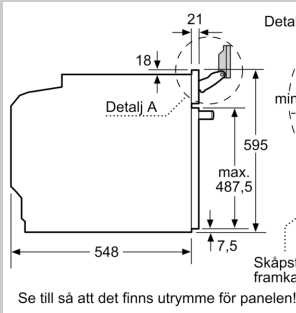

Beskrivning

Tekniska data

Inbyggd / fristående: ..... Inbyggd  
 Dörröppning: ..... Nedfällbar  
 Nischmått (H x B x D): ..... 585-595 x 560-568 x 550 mm  
 Produktmått (H x B x D): ..... 595 x 596 x 548 mm  
 Emballagemått (H x B x D): ..... 660 x 650 x 690 mm  
 Panelmaterial: ..... glas  
 Material i luckan: .....glas  
 Nettovikt: ..... 43.7 kg  
 Anslutningskabelns längd: ..... 120.0 cm  
 EAN kod: ..... 4242004235354  
 Säkringskydd: ..... 16 A  
 Spänning: ..... 220-240 V  
 Frekvens: ..... 50; 60 Hz  
 Elkontakt: ..... Jordad stickkontakt  
 Antal hålrum - NY (2010/30/EC): ..... 1  
 Användbar volym (av hålrum) - NY (2010/30/EC): ..... 71 l  
 Energiklass: ..... A+  
 Energiförbrukning per cykel, konventionell - NY (2010/30/EC):  
 0.87 kWh/cycle  
 Energiförbrukning per cykel, forcerad luftkonvektion - NY  
 (2010/30/EC): ..... 0.69 kWh/cycle  
 Energieffektivitetsindex (2010/30/EC): ..... 81.2 %  
 Medföljande tillbehör: ..... 1 x Bakplåt i emalj, 1 x Galler, 1 x  
 Långpanna, 1 x Ångbehållare, perforerad, storlek S, 1 x  
 Ångbehållare, perforerad, storlek XL, 1 x Ångbehållare,  
 perforerad, storlek S, 1 x Svamp

**Medföljande tillbehör**

N 90, INBYGGNADSVUGN MED FULLSTEAM, 60 X 60  
CM, ROSTFRITT STÅL  
B48FT78H0

Måttskisser

Plats för spisuttag  
320 x 115

Inbyggnad av enhet under häll kräver följande bänkskivstjock (ev. inkl. stomme).