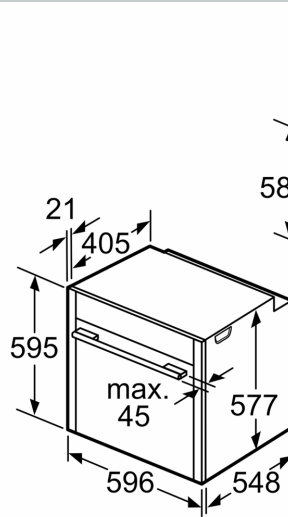

Beskrivning

Tekniska data

Inbyggd / fristående: ..... Inbyggd  
 Dörröppning: ..... Nedfällbar  
 Nischmått (H x B x D): ..... 585-595 x 560-568 x 550 mm  
 Produktmått (H x B x D): ..... 595 x 596 x 548 mm  
 Emballagemått (H x B x D): ..... 660 x 650 x 690 mm  
 Panelmaterial: ..... glas  
 Material i luckan: .....glas  
 Nettovikt: ..... 43.7 kg  
 Anslutningskabelns längd: ..... 120.0 cm  
 EAN kod: ..... 4242004235354  
 Säkringskydd: ..... 16 A  
 Spänning: ..... 220-240 V  
 Frekvens: ..... 50; 60 Hz  
 Elkontakt: ..... Jordad stickkontakt  
 Antal hålrum - NY (2010/30/EC): ..... 1  
 Användbar volym (av hålrum) - NY (2010/30/EC): ..... 71 l  
 Energiklass: ..... A+  
 Energiförbrukning per cykel, konventionell - NY (2010/30/EC):  
 0.87 kWh/cycle  
 Energiförbrukning per cykel, forcerad luftkonvektion - NY  
 (2010/30/EC): ..... 0.69 kWh/cycle  
 Energieffektivitetsindex (2010/30/EC): ..... 81.2 %  
 Medföljande tillbehör: ..... 1 x Bakplåt i emalj, 1 x Galler, 1 x  
 Långpanna, 1 x Ångbehållare, perforerad, storlek S, 1 x  
 Ångbehållare, perforerad, storlek XL, 1 x Ångbehållare,  
 perforerad, storlek S, 1 x Svamp

**Medföljande tillbehör**

N 90, INBYGGNADSVUGN MED FULLSTEAM, 60 X 60  
CM, ROSTFRITT STÅL  
B48FT78H0

Måttskisser

Plats för spisuttag  
320 x 115

Inbyggnad av enhet under häll kräver följande bänkskivstjock (ev. inkl. stomme).