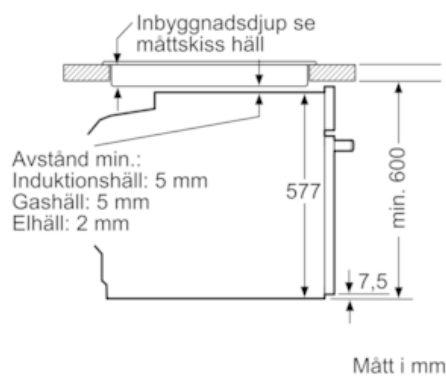

#### Tekniska data

Färg / Material, front : rostfritt stål  
Konstruktion : Inbyggd  
Luckhängning : underhängd lucka  
Nischmått i mm (H x B x D) : 585-595 x 560-568 x 550  
Produktmått i mm (H x B x D) : 595 x 596 x 548  
Emballagemått (H x B x D) (mm) : 670 x 660 x 690  
Panelmaterial : rostfritt stål  
Material i luckan : glas  
Nettovikt (kg) : 44,271  
Säkerhetsmärkning : CE, VDE  
Anslutningskabelns längd (cm) : 120  
EAN kod : 4242004214106  
Säkning (A) : 16  
Spänning (V) : 220-240  
Frekvens (Hz) : 50; 60  
Elkontakt : jordad stickkontakt  
Säkerhetsmärkning : CE, VDE  
Antal hålrum - NY (2010/30/EC) : 1  
Användbar volym (av hålrum) - NY (2010/30/EC) : 71  
Energieffektivitetsklass - (2010/30/EC) : A+  
Energiförbrukning per cykel, konventionell - NY (2010/30/EC) : 0,87  
Energiförbrukning per cykel, forcerad luftkonvektion - NY (2010/30/EC) : 0,69  
Energieffektivitetsindex (2010/30/EC) : 81,2

N 90, Inbyggadsugn med FullSteam, rostfritt stål  
B48FT78M1

Måttskisser

Inbyggad med häll.

Inbyggad av enhet under häll kräver följande bänkskivstjocklek (ev. inkl. stomme).

Hälltyp	min. bänkskivstjocklek	
	ovanpåliggande	plano
Induktionshäll	37 mm	38 mm
Heltäckande induktionshäll	47 mm	48 mm
Gashäll	30 mm	38 mm
Elhäll	27 mm	30 mm