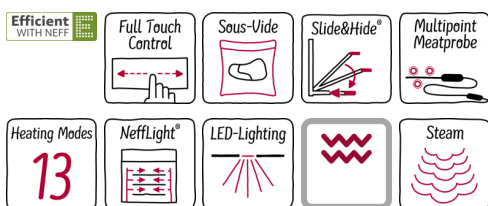

N 90, Inbyggnadsugn med FullSteam, rostfritt stål  
B48FT78N1

COOKING PASSION SINCE 1877

A+

Inbyggnadsugn med FullSteam och SLIDE&HIDE® - kombinerar alla traditionella ugnsfunktioner med ångkokning i en enda ugn

- ✓ Slide&Hide® - den försvinnande ugnsluckan
- ✓ FullSteam-ugn med möjlighet att kombinera ångugnsens alla funktioner med varmluft
- ✓ SousVide program - tillaga dina råvaror i vakuumsförseglad påse med ånga på låg, konstant temperatur. Tillagningssättet lyfter och framhäver dina råvarors naturliga smaker.
- ✓ FullTouch Control - smidig, precis navigering med touch och stor högupplöst TFT-färgdisplay.
- ✓ NeffLight® - perfekt belysning på alla nivåer. Helt utdragbara ComfortFlex®-teleskopskenor så du kan greppa plåten från sidan. MultiPoint®-stektermometer med 3 mätpunkter, som styr temperaturen och ställer in tillagningstiden automatisk.

### Beskrivning