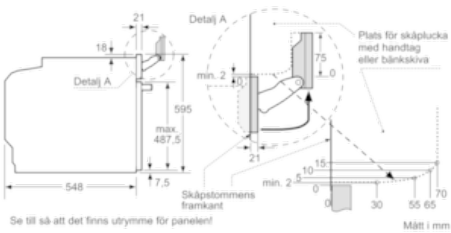

#### Tekniska data

Färg / Material, front : rostfritt stål  
Konstruktion : Inbyggd  
Luckhängning : underhängd lucka  
Nischmått i mm (H x B x D) : 585-595 x 560-568 x 550  
Produktmått i mm (H x B x D) : 595 x 596 x 548  
Emballagemått (H x B x D) (mm) : 670 x 660 x 690  
Panelmaterial : rostfritt stål  
Material i luckan : glas  
Nettovikt (kg) : 44,271  
Säkerhetsmärkning : CE, VDE  
Anslutningskabelns längd (cm) : 120  
EAN kod : 4242004214106  
Säkning (A) : 16  
Spänning (V) : 220-240  
Frekvens (Hz) : 50; 60  
Elkontakt : jordad stickkontakt  
Säkerhetsmärkning : CE, VDE  
Antal hålrum - NY (2010/30/EC) : 1  
Användbar volym (av hålrum) - NY (2010/30/EC) : 71  
Energieffektivitetsklass - (2010/30/EC) : A+  
Energiförbrukning per cykel, konventionell - NY (2010/30/EC) : 0,87  
Energiförbrukning per cykel, forcerad luftkonvektion - NY (2010/30/EC) : 0,69  
Energieffektivitetsindex (2010/30/EC) : 81,2

N 90, Inbyggadsugn med FullSteam, rostfritt stål  
B48FT78M1

Måttskisser

Inbyggad med häll.

Inbyggad av enhet under häll kräver följande bänkskivstjocklek (ev. inkl. stomme).

Hälltyp	min. bänkskivstjocklek	
	ovanpåliggande	plano
Induktionshäll	37 mm	38 mm
Heltäckande induktionshäll	47 mm	48 mm
Gashäll	30 mm	38 mm
Elhäll	27 mm	30 mm