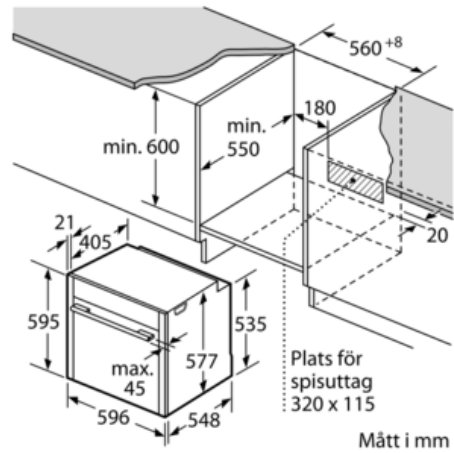

N 90, Inbyggadsugn med FullSteam, rostfritt stål
B48FT78M1

Måttskisser

Inbyggad med häll.