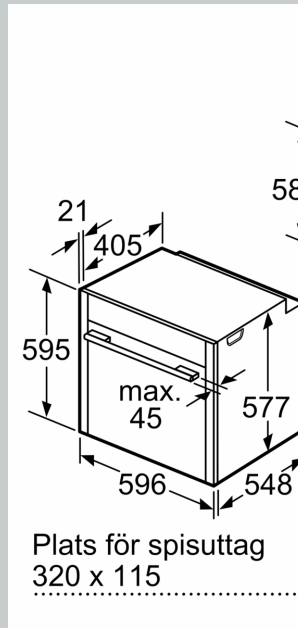

N 70, INBYGGNADSUGN, 60 X 60 CM, ROSTFRITT
STÅL
B57CR22N0

Måttskisser

Inbyggnad av enhet under häll kräver följande bänkskivstjocklek (ev. inkl. stomme).

Hälltyp	min. bänkskivstjocklek (mm)
Induktionshäll	300
Heltäckande induktionshäll	400
Gashäll	300
Elhäll	200