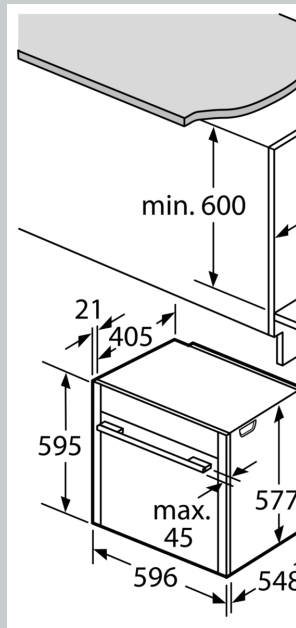

N 70, INBYGGNADSUGN, 60 X 60 CM, ROSTFRITT
STÅL
B57CR22N0

Måttskisser

Inbyggnad av enhet under häll kräver följande bänkskivstjocklek (ev. inkl. stomme).

Hälltyp	min. bänkskivstjocklek (mm)
Induktionshäll	300
Heltäckande induktionshäll	400
Gashäll	300
Elhäll	200