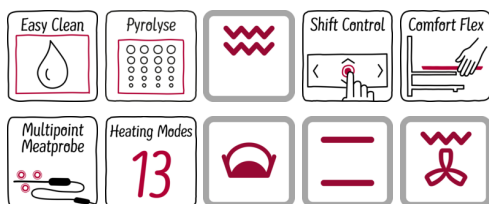

N 90, Inbyggadsugn, rostfritt stål
B57CS28N0

NEFF

COOKING PASSION SINCE 1877

A

Inbyggadsugn med SLIDE&HIDE® - luckan glider in under ugnen, vilket ger oinskränkt tillgång till hela ugnutrymmet.

- ✓ Slide&Hide® - den försvinnande ugnsluckan
- ✓ CircoTherm® - Neffs underbara varmluftssystem för bakning och stekning på upp till 3 nivåer samtidigt
- ✓ Pyrolytisk rengöring och EasyClean ger en ugn som alltid är ren. Använd pyrolytisk rengöring efter hård användning och den miljövänliga EasyClean för en snabb rengöring.
- ✓ ShiftControl - navigera snabbt och enkelt med generös TFT-display
- ✓ ComfortFlex®- är teleskopskenor som gör det lättare att få tag på bakplåten. Med MultiPoint®stektermometer, som känner av innertemperaturen och ställer in tillagningstiden.

Beskrivning

Tekniska data

Färg / Material, front : rostfritt stål

Konstruktion : Inbyggd

Integrerat ugnrensningssystem : EcoClean, Pyrolyse

Nischmått i mm (H x B x D) : 585-595 x 560-568 x 550

Produktmått i mm (H x B x D) : 595 x 596 x 548

Komfort

- 4,1" TFT bild- och färgdisplay
- Slide® handtag
- Hide® ugnslucka, som dämpat glider in under ugnen
- MultiPoint-stektermometer
- Halogenbelysning, på/av knapp
- EasyClock, elektronisk klocka
- Praktiska ugnsfunktioner: temperaturförslag, visar aktuell ugnstemperatur, optisk temperaturkontroll, Sabbath-funktion

Design

- Belyst ShiftControl
- Antracit emalj

Teleskopskenor

- ComfortFlex-skenor, stoppfunktion

Rengöring

- Pyrolytisk självrengöring
- Rengöringssystem EasyClean® och självrengörande bakvägg

Miljö och Säkerhet