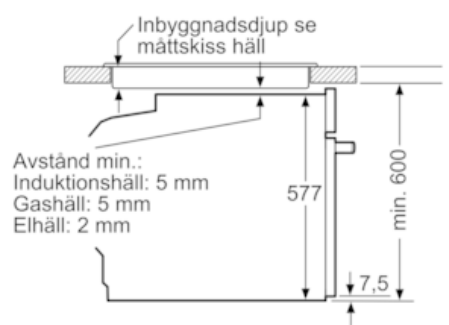

N 90, Inbyggadsugn, rostfritt stål
B57CS28N0

Måttskisser

Inbyggnad med häll.

Mått i mm

Inbyggnad av enhet under häll kräver följande bänkskivstjocklek (ev. inkl. stomme).

Hälltyp	min. bänkskivstjocklek	
	ovanpåliggande	plano
Induktionshäll	37 mm	38 mm
Heltäckande induktionshäll	47 mm	48 mm
Gashäll	30 mm	38 mm
Elhäll	27 mm	30 mm