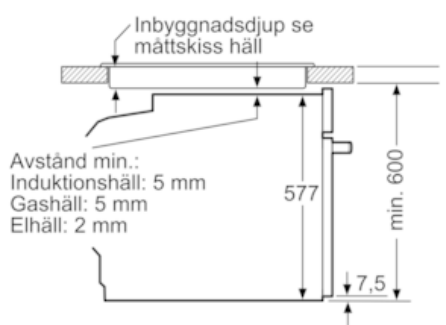

Beskrivning

Tekniska data

Färg / Material, front : rostfritt stål

Konstruktion : Inbyggd

Integrerat ugn rengöringssystem : EcoClean, Pyrolyse

Nischmått i mm (H x B x D) : 585-595 x 560-568 x 550

Produktmått i mm (H x B x D) : 595 x 596 x 548

Emballagemått (H x B x D) (mm) : 675 x 690 x 660

Panelmaterial : rostfritt stål

Material i luckan : glas

Nettovikt (kg) : 44,284

Nettovolym ugn (l) : 71

Ugnsfunktioner : , 4D hot air, Bakläge, bröd, Förvärmning, Hot Air-Eco, Jäsningsläge, Liten grill, Pizzaläge, Stor grill, Tillagning vid låg temperatur, Undervärme, Upptining, varmhållning, Varmluftsgrill, Över-/undervärme

N 90, Inbyggnadsugn, rostfritt stål
B58CT68N0

Måttskisser

Inbyggnad med häll.

Mått i mm

Inbyggnad av enhet under häll kräver följande bänkskivstjocklek (ev. inkl. stomme).

Hälltyp	min. bänkskivstjocklek	
	ovanpåliggande	plano
Induktionshäll	37 mm	38 mm
Heltäckande induktionshäll	47 mm	48 mm
Gashäll	30 mm	38 mm
Elhäll	27 mm	30 mm