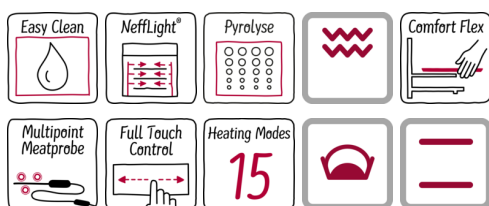

N 90, Inbyggadsugn, rostfritt stål
B58CT68N0

NEFF

COOKING PASSION SINCE 1877

A

Inbyggadsugn med SLIDE&HIDE® - obegränsad tillgång till ugnens insida.

- ✓ Slide&Hide® - den försvinnande ugnsluckan
- ✓ CircoTherm® - Neffs underbara varmluftssystem för bakning och stekning på upp till 3 nivåer samtidigt
- ✓ Pyrolysgrening - rengöringsprogram där ugnen rengör sig själv. Matresterna förvandlas till aska som enkelt torkas bort
- ✓ FullTouch Control - smidig, precis navigering med touch och stor högupplöst TFT-färgdisplay
- ✓ NeffLight® - perfekt belysning på alla nivåer. Helt utdragbara ComfortFlex®-teleskopskenor. MultiPoint®-stektermometer för exakt tillagning.

Beskrivning

Tekniska data

Färg / Material, front : rostfritt stål

Konstruktion : Inbyggd

Integrerat ugn rengöringssystem : EcoClean, Pyrolyse

Nischmått i mm (H x B x D) : 585-595 x 560-568 x 550

Produktmått i mm (H x B x D) : 595 x 596 x 548

Komfort

- 5,7" TFT bild- och färgdisplay med FullTouch-funktion
- Slide® handtag
- Hide® ugnslucka, som dämpat glider in under ugnen
- MultiPoint-stektermometer
- NeffLight®, LED-belysning, på/av knapp
- EasyClock, elektronisk klocka
- Praktiska ugnsfunktioner: temperaturförslag, visar aktuell ugnstemperatur, optisk temperaturkontroll, Sabbath-funktion