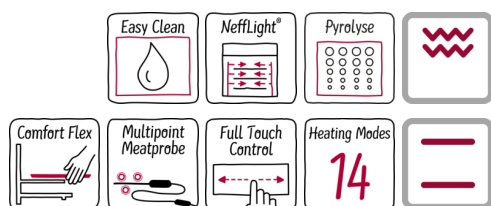

N 90, Inbyggadsugn med ångfunktion, rostfritt stål
B58VT68N0

COOKING PASSION SINCE 1877

A

Inbyggadsugn med ångfunktionen VarioSteam® och Slide&Hide® - den försvinnande ugnsluckan.

- ✓ Slide&Hide® - den försvinnande ugnsluckan
- ✓ VarioSteam® är funktionen som tillför ånga i kombination med CircoTherm® varmluft och gör maten knaprig på ytan och saftig inuti. Tillsammans med MultiPoint® stektermometer, som har 3 mätpunkter, får du ett perfekt resultat oavsett vilken mat, bröd eller bakverk du tillagar.
- ✓ Pyrolytisk rengöring och EasyClean ger en ugn som alltid är ren. Använd pyrolytisk rengöring efter hård användning och den miljövänliga EasyClean för en snabb rengöring.
- ✓ FullTouch Control - smidig, precis navigering med touch och stor högupplöst TFT-färgdisplay.
- ✓ NeffLight® ger perfekt belysning på alla nivåer, även när ugnsluckan är stängd. ComfortFlex® - teleskopskenor som glider ut så att du kan greppa plåten eller gallret från sidan.

Beskrivning

Tekniska data

Färg / Material, front : rostfritt stål

Konstruktion : Inbyggd

Integrerat ugnrensningssystem : EcoClean, Pyrolyse

Nischmått i mm (H x B x D) : 585-595 x 560-568 x 550

Produktmått i mm (H x B x D) : 595 x 596 x 548

Emballagemått (H x B x D) (mm) : 675 x 690 x 660

Panelmaterial : rostfritt stål

Material i luckan : glas

Nettovikt (kg) : 46,678

Nettovolym ugn (l) : 71

Ugnsfunktioner : Bakläge, bröd, Förvärmning, Hot Air-Eco, Liten grill, Pizzaläge, Stor grill, Tillagning vid låg temperatur, Undervärme, Upptining, varmhållning, Varmluftgrill, Över-/undervärme