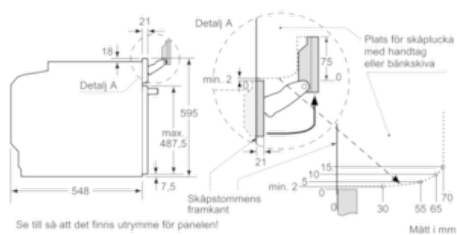

Beskrivning

Tekniska data

Färg / Material, front : rostfritt stål

Konstruktion : Inbyggd

Integrerat ugnrensningssystem : EcoClean, Pyrolyse

Nischmått i mm (H x B x D) : 585-595 x 560-568 x 550

Produktmått i mm (H x B x D) : 595 x 596 x 548

N 90, Inbyggadsugn med ångfunktion, rostfritt stål
B58VT68N0

Måttskisser

Inbyggnad av enhet under häll kräver följande bänkskivstjocklek (ev. inkl. stomme).

Hälltyp	min. bänkskivstjocklek	
	ovanpåliggande	plano
Induktionshäll	37 mm	38 mm
Heltäckande induktionshäll	47 mm	48 mm
Gashäll	30 mm	38 mm
Elhäll	27 mm	30 mm