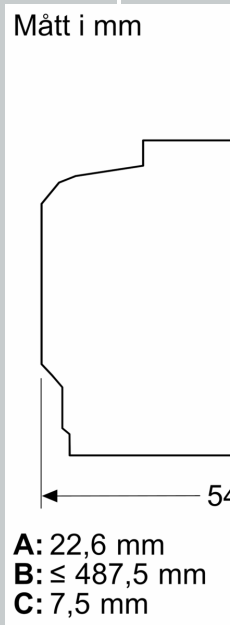

Medföljande tillbehör

- Bakplåt i emalj, Grillgaller, Långpanna

Miljö och Säkerhet

- Värmeskyddad ugnslucka 30° C, uppmätt vid 180° C över-/undervärme, efter 1 timme, mätpunkt mitt på ugnsluckan
- 4 st: CoolTouch dörr
- Övriga säkerhetsfunktioner: barnsäkring, restvärmeindikation, säkerhetsavstängning, start- /stopptangent, luckströmbrytare, elektroniskt dörrlås

Teknisk info

- Sladdlängd: 120 cm
- Anslutningsvärde el totalt: 3.6 kW; Spänning 220-240 V
- Energiklass (enligt EU Nr. 65/2014): A+
- Energiförbrukning standarddrift: 0.87 kWh
- Energiförbrukning varmluftsdraft: 0.69 kWh
- Antal ugnsutrymmen: 1 Värmekälla: elektrisk Ugnsutrymmets volym: 71 l

Mått:

- Mått (HxBxD): 595 mm x 596 mm x 548 mm
- Nisch mått (HxBxD): 585 mm - 595 mm x 560 mm - 568 mm x 550 mm
- För mått se måttskiss

N 70, INBYGGNADSUGN, 60 X 60 CM, FLEX DESIGN
B59CR72Y0

Inbyggnad
Luftutbyte