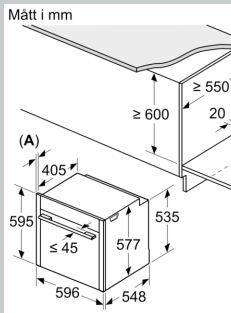

Mått:

- Mått (HxBxD): 595 mm x 596 mm x 548 mm
- Nisch mått (HxBxD): 585 mm - 595 mm x 560 mm - 568 mm x 550 mm
- För mått se måttskiss

N 70, INBYGGNADSUGN, 60 X 60 CM, FLEX DESIGN
B59CR72Y0

Inbyggnad
Luftutbyte