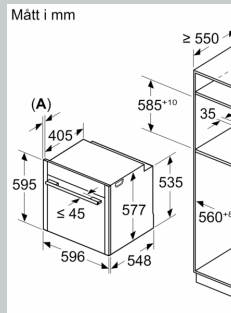

Mått:

- Mått (HxBxD): 595 mm x 596 mm x 548 mm
- Nisch mått (HxBxD): 585 mm - 595 mm x 560 mm - 568 mm x 550 mm
- För mått se måttskiss

N 70, INBYGGNADSUGN, 60 X 60 CM, FLEX DESIGN
B59CR72Y0

Inbyggnad
Luftutbyte