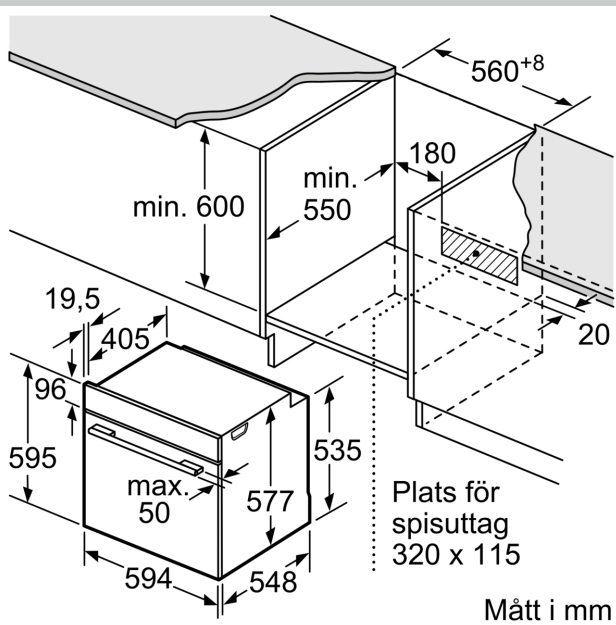

N 50, INBYGGNADSUGN, 60 X 60 CM, ROSTFRITT  
STÅL  
B5ACM7HNOS

Inbyggnad av enhet  
under häll kräver  
följande bänkskivstjocklek  
(ev. inkl. stomme).

| Hälltyp                       | min. bänkskivstjocklek |       |
|-------------------------------|------------------------|-------|
|                               | ovanpåliggande         | plano |
| Induktionshäll                | 37 mm                  | 38 mm |
| Heltäckande<br>induktionshäll | 47 mm                  | 48 mm |
| Gashäll                       | 30 mm                  | 38 mm |
| Elhäll                        | 27 mm                  | 30 mm |

Mått i mm

A: 19,5 mm

B: Utrymme för enhetsanslutning 320 x 115 mm

Mått i mm

Mått i mm