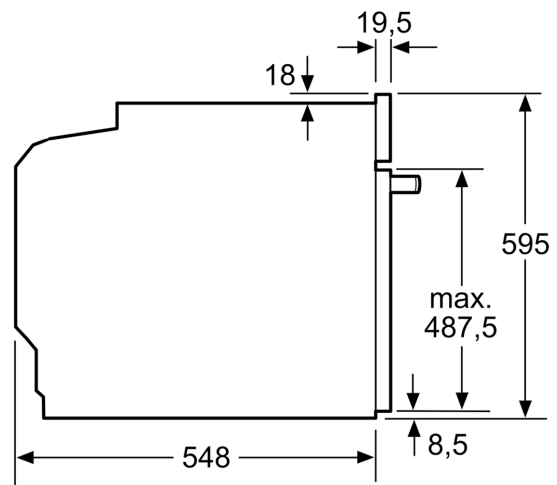

Mått i mm

A: 19,5 mm

B: Utrymme för enhetsanslutning 320 x 115 mm

Mått i mm

Mått i mm