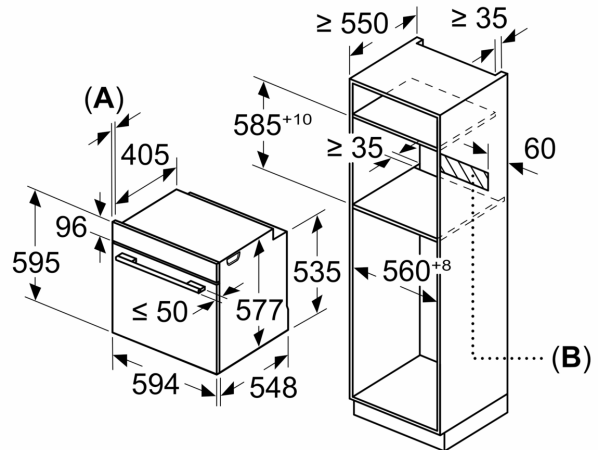

#### Miljö och Säkerhet

- Inbyggd kylfläkt
- Värmeskyddad ugnslucka 30° C, uppmätt vid 180° C över-/undervärme, efter 1 timme, mätpunkt mitt på ugnsluckan
- Övriga säkerhetsfunktioner: barnsäkring, restvärmeindikation, säkerhetsavstängning, elektroniskt dörrlås
- För mått se måttskiss

Mått i mm

A: 19,5 mm

B: Utrymme för enhetsanslutning 320 x 115 mm

Mått i mm

Mått i mm