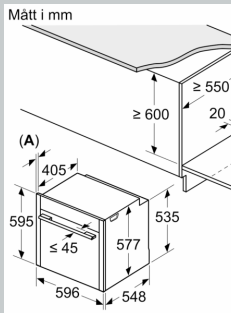

Teknisk info

- Sladdlängd: 120 cm
- Anslutningsvärde el totalt: 3.6 kW; Spänning 220-240 V
- Energiklass (enligt EU Nr. 65/2014): A+
- Energiförbrukning standarddrift: 0.87 kWh
- Energiförbrukning varmluftsdraft: 0.69 kWh
- Antal ugnsutrymmen: 1 Värmekälla: elektrisk Ugnsutrymmets

volym: 71 l

Mått:

- Mått (HxBxD): 595 mm x 596 mm x 548 mm
- Nisch mått (HxBxD): 585 mm - 595 mm x 560 mm - 568 mm x 550 mm
- För mått se måttskiss

N 90, INBYGGNADSUGN, 60 X 60 CM, FLEX DESIGN
B69CS7MY0

Inbyggnad av en under häll kräver följande bänkskiv (ev. inkl. stomme)