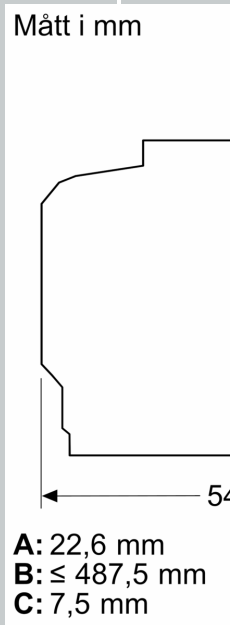

Teknisk info

- Sladdlängd: 120 cm
- Anslutningsvärde el totalt: 3.6 kW; Spänning 220-240 V
- Energiklass (enligt EU Nr. 65/2014): A+
- Energiförbrukning standarddrift: 0.87 kWh
- Energiförbrukning varmluftsdraft: 0.69 kWh
- Antal ugnsutrymmen: 1 Värmekälla: elektrisk Ugnsutrymmets

volym: 71 l

Mått:

- Mått (HxBxD): 595 mm x 596 mm x 548 mm
- Nisch mått (HxBxD): 585 mm - 595 mm x 560 mm - 568 mm x 550 mm
- För mått se måttskiss

N 90, INBYGGNADSUGN, 60 X 60 CM, FLEX DESIGN
B69CS7MY0

Inbyggnad av en under häll kräver följande bänkskiv (ev. inkl. stomme)