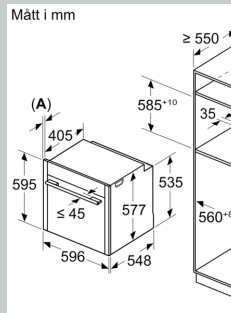

Teknisk info

- Sladdlängd: 120 cm
- Anslutningsvärde el totalt: 3.6 kW; Spänning 220-240 V
- Energiklass (enligt EU Nr. 65/2014): A+
- Energiförbrukning standarddrift: 0.87 kWh
- Energiförbrukning varmluftsdraft: 0.69 kWh
- Antal ugnsutrymmen: 1 Värmekälla: elektrisk Ugnsutrymmets

volym: 71 l

Mått:

- Mått (HxBxD): 595 mm x 596 mm x 548 mm
- Nisch mått (HxBxD): 585 mm - 595 mm x 560 mm - 568 mm x 550 mm
- För mått se måttskiss

N 90, INBYGGNADSUGN, 60 X 60 CM, FLEX DESIGN
B69CS7MY0

Inbyggnad av en under häll kräver följande bänkskiv (ev. inkl. stomme)