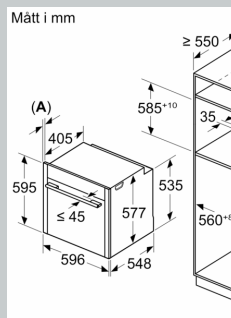

Inbyggd / fristående: ..... Inbyggd  
Dörröppning: ..... Nedfällbar  
Nischmått (H x B x D): ..... 585-595 x 560-568 x 550 mm  
Produktmått (H x B x D): ..... 595 x 596 x 548 mm  
Emballagemått (H x B x D): ..... 660 x 650 x 690 mm  
Panelmaterial: ..... glas  
Material i luckan: .....glas  
Nettovikt: .....43.7 kg  
Anslutningskabelns längd: ..... 120.0 cm  
EAN kod: ..... 4242004266341  
Säkringsskydd: .....16 A  
Spänning: ..... 220-240 V  
Frekvens: ..... 50; 60 Hz  
Elkontakt: .....Jordad stickkontakt  
Antal hålrum - NY (2010/30/EC): .....1  
Användbar volym (av hålrum) - NY (2010/30/EC): ..... 71 l  
Energiklass: ..... A+  
Energiförbrukning per cykel, konventionell - NY (2010/30/EC):  
0.87 kWh/cycle  
Energiförbrukning per cykel, forcerad luftkonvektion - NY  
(2010/30/EC): ..... 0.69 kWh/cycle  
Energieffektivitetsindex (2010/30/EC): .....81.2 %  
Medföljande tillbehör: .....1 x Bakplåt i emalj, 1 x Galler, 1 x Långpanna, 1 x Ångbehållare, perforerad, storlek XL, 1 x Svamp, 1 x Ångbehållare, perforerad, storlek M, 1 x Ångbehållare, operererad, storlek M

#### Mått:

- Mått (HxBxD): 595 mm x 596 mm x 548 mm
- Nisch mått (HxBxD): 585 mm - 595 mm x 560 mm - 568 mm x 550 mm
- För mått se måttskiss

N 90, INBYGGNADSUGN MED FULLSTEAM, 60 X 60  
CM, FLEX DESIGN  
B69FY5CY0