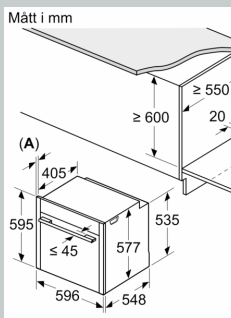

#### Mått:

- Mått (HxBxD): 595 mm x 596 mm x 548 mm
- Nisch mått (HxBxD): 585 mm - 595 mm x 560 mm - 568 mm x 550 mm
- För mått se måttskiss

N 90, INBYGGNADSUGN MED FULLSTEAM, 60 X 60  
CM, FLEX DESIGN  
B69FY5CY0