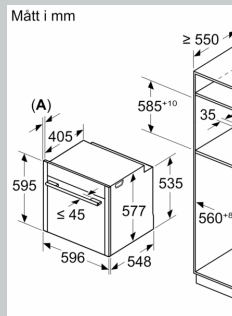

Mått:

- Mått (HxBxD): 595 mm x 596 mm x 548 mm
- Nisch mått (HxBxD): 585 mm - 595 mm x 560 mm -568 mm x 550 mm
- För mått se måttskiss

N 90, INBYGGNADSUGN MED ÅNGFUNKTION, 60 X 60 CM, FLEX DESIGN
B69VS7MY0