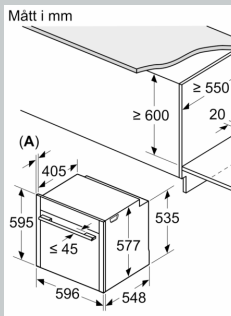

Mått:

- Mått (HxBxD): 595 mm x 596 mm x 548 mm
- Nisch mått (HxBxD): 585 mm - 595 mm x 560 mm -568 mm x 550 mm
- För mått se måttskiss

N 90, INBYGGNADSUGN MED ÅNGFUNKTION, 60 X 60 CM, FLEX DESIGN
B69VS7MY0