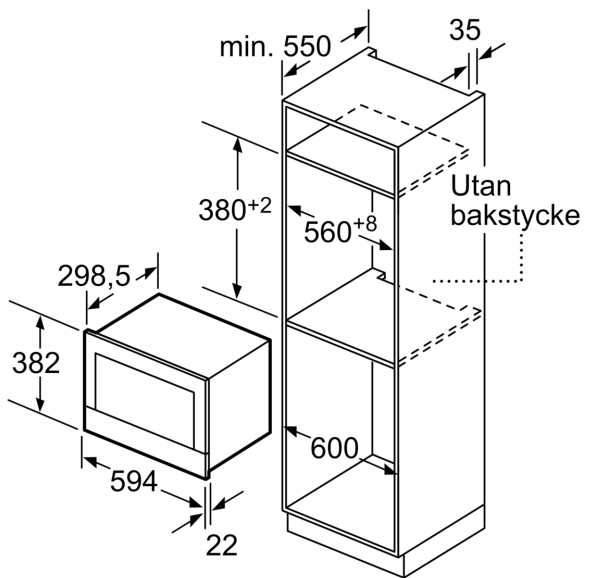

#### Teknisk info

- Sladdlängd: 150 cm

N 70, INBYGGNADSMIKRO, ROSTFRITT STÅL  
C17GR00N0

Måttskisser

Mått i mm

A: Utan bakstycke

Mått i mm

A: överlapp upptill:  
nisch 362: 6 mm  
nisch 365: 3 mm  
B: överlapp nedtill: 14 mm

Mått i mm