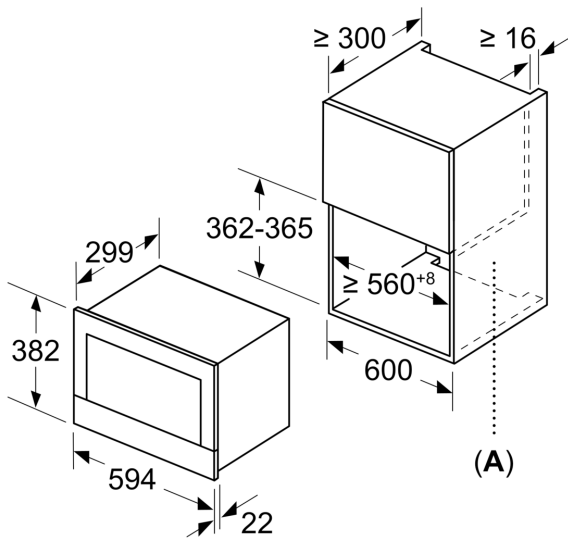

#### Teknisk info

- Sladdlängd: 150 cm

N 70, INBYGGNADSMIKRO, ROSTFRITT STÅL  
C17GR00N0

Måttskisser

Mått i mm

A: Utan bakstycke

Mått i mm

A: överlapp upptill:  
nisch 362: 6 mm  
nisch 365: 3 mm  
B: överlapp nedtill: 14 mm