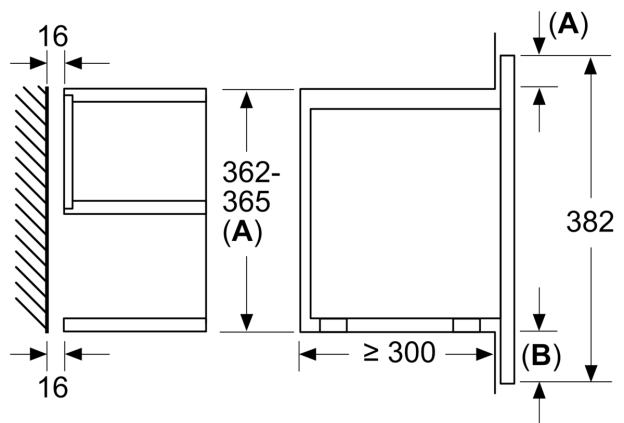

#### Teknisk info

- Sladdlängd: 150 cm

N 70, INBYGGNADSMIKRO, ROSTFRITT STÅL  
C17GR00N0

Måttskisser

Mått i mm

A: Utan bakstycke

Mått i mm

A: överlapp upptill:  
nisch 362: 6 mm  
nisch 365: 3 mm  
B: överlapp nedtill: 14 mm

Mått i mm