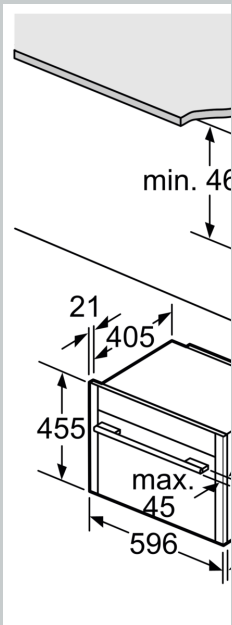

Beskrivning

Tekniska data

Typ av ugn: Kombination av mikro och ugn
 Typ av reglage: Elektronisk
 Produktmått (H x B x D): 455 x 596 x 548 mm
 Ugnsens invändiga mått (H x B x D): 237.0 x 480 x 392.0 mm
 Anslutningskabelns längd: 150.0 cm
 Nettovikt: 35.7 kg
 Bruttovikt: 38.0 kg
 EAN kod: 4242004182184
 Maximal mikrovågseffekt: 900 W
 Anslutningseffekt: 3600 W
 Säkringsskydd: 16 A
 Spänning: 220-240 V
 Frekvens: 60; 50 Hz
 Elkontakt: Jordad stickkontakt
 Medföljande tillbehör: 1 x Grillgaller, 1 x Långpanna

N 90, KOMPAKTUGN MED MIKRO, 60 X 45 CM,
ROSTFRITT STÅL
C17MS22N0

Måttskisser

Inbyggnad med

Avstånd min.:
induktionshäll: 5 mm
gashäll: 5 mm
elhäll: 2 mm

Inbyggnad av ko
kräver följande b
(ev. inkl. stomme