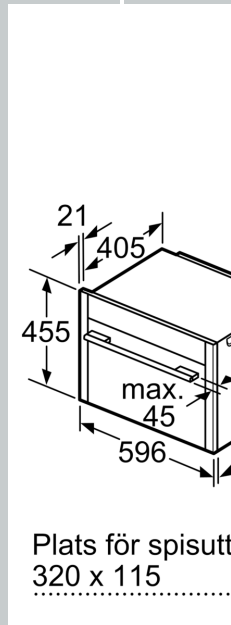

N 90, KOMPAKTUGN MED MIKRO, 60 X 45 CM,
ROSTFRITT STÅL
C17MS22N0

Måttskisser

Inbyggnad med

Avstånd min.:
induktionshäll: 5 mm
gashäll: 5 mm
elhäll: 2 mm

Inbyggnad av ko
kräver följande b
(ev. inkl. stomme