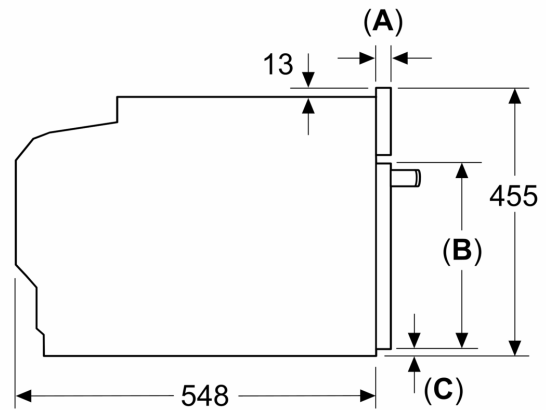

N 90, KOMPAKTUGN MED MIKRO, 60 X 45 CM,
FLEX DESIGN
C29MS3AY0

Mått i mm

A: 22,6 mm
B: ≤ 347,5 mm
C: 7,5 mm

Inbyggnad av två enheter på varandra
Luftutbyte

A: Luftintag ≥ 200 cm²

Mått i mm