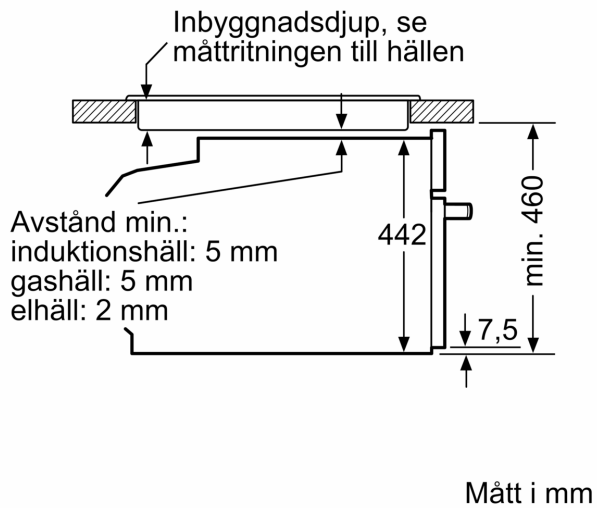

Inbyggnad med häll.

Inbyggnad av kompaktenhet under häll kräver följande bänkskivstjocklek (ev. inkl. stomme).

Hälltyp	min. bänkskivstjocklek	
	ovanpåliggande	plano
Induktionshäll	42 mm	43 mm
Heltäckande induktionshäll	52 mm	53 mm
Gashäll	32 mm	43 mm
Elhäll	32 mm	35 mm