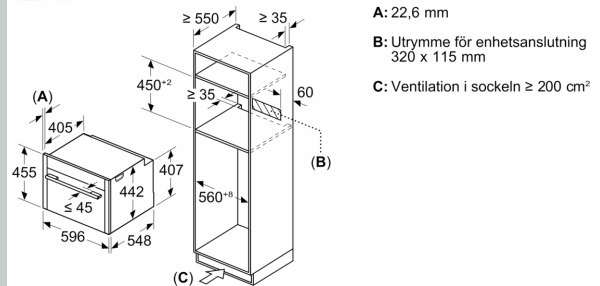

#### Mått:

- Mått (HxBxD): 455 mm x 596 mm x 548 mm
- Nisch mått (HxBxD): 450 mm - 455 mm x 560 mm - 568 mm x 550 mm
- För mått se måttskiss

N 90, KOMPAKTUGN MED MIKRO, 60 X 45 CM,  
FLEX DESIGN  
C29MS3AY0

Mått i mm

A: 22,6 mm  
B: ≤ 347,5 mm  
C: 7,5 mm

Inbyggnad av två enheter på varandra  
Luftutbyte

A: Luftintag ≥ 200 cm<sup>2</sup>

Mått i mm