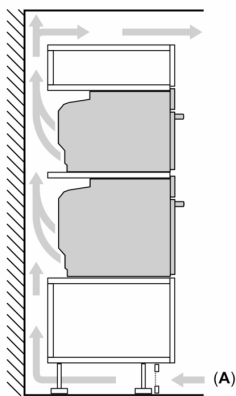

#### Mått:

- Mått (HxBxD): 455 mm x 596 mm x 548 mm
- Nisch mått (HxBxD): 450 mm - 455 mm x 560 mm - 568 mm x 550 mm
- För mått se måttskiss

N 90, KOMPAKTUGN MED MIKRO, 60 X 45 CM,  
FLEX DESIGN  
C29MS3AY0

Mått i mm

A: 22,6 mm  
B: ≤ 347,5 mm  
C: 7,5 mm

Inbyggnad av två enheter på varandra  
Luftutbyte

A: Luftintag ≥ 200 cm<sup>2</sup>

Mått i mm