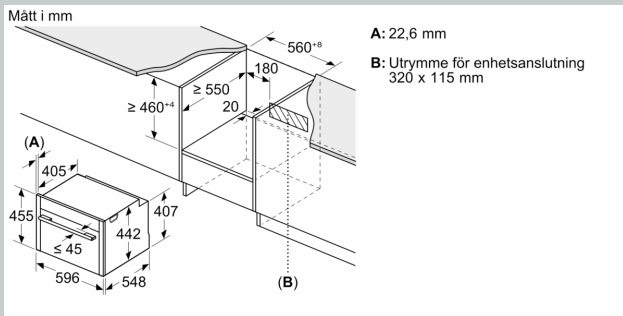

#### Teknisk info

- Sladdlängd: 150 cm

- Anslutningsvärde el totalt: 3.6 kW; Spänning 220-240 V

#### Mått:

- Mått (HxBxD): 455 mm x 596 mm x 548 mm
- Nisch mått (HxBxD): 450 mm - 455 mm x 560 mm - 568 mm x 550 mm
- För mått se måttskiss

N 90, KOMPAKTUGN MED MIKRO, 60 X 45 CM,  
FLEX DESIGN  
C29MS3AY0

Mått i mm

A: 22,6 mm  
B: ≤ 347,5 mm  
C: 7,5 mm

Inbyggnad av två enheter på varandra  
Luftutbyte

A: Luftintag ≥ 200 cm<sup>2</sup>

Mått i mm