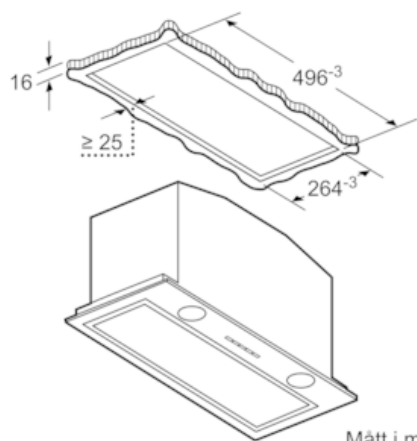

Beskrivning

Tekniska data

Konstruktion : Traditionell
Säkerhetsmärkning : CE, Eurasian, VDE
Anslutningskabelns längd (cm) : 150
Nischmått i mm (H x B x D) : 418mm x 496.0mm x 264mm
Minsta avstånd till elektrisk häll : 500
Minsta avstånd till gashäll : 650
Nettovikt (kg) : 9,148
Typ av reglage : Elektronisk
Max. luftflöde (m³/h) : 550
Luftflöde, intensivläge, återcirkulation (m³/h) : 330.0
Luftflöde, intensivläge (m³/h) : 725
Antal lampor : 2
Buller (dB re 1 pW) : 67
Stosdimension, diameter (mm) : 150 / 120
Fettfilter, material : Tvättbart aluminium
EAN kod : 4242004186861
Anslutningseffekt (W) : 272
Säkring (A) : 3
Spänning (V) : 220-240
Frekvens (Hz) : 50
Elkontakt : jordad stickkontakt
Installationstyp : Inbyggd

Installation

- För frånluft eller kolfilterdrift

N 70, Inbyggnadsfläkt för skåp eller kåpa, 52 cm,
rostfritt stål
D55ML66N0

Måttskisser

* från gashällens galler

Mått i mm

Mått i mm

Mått i mm

Mått i mm