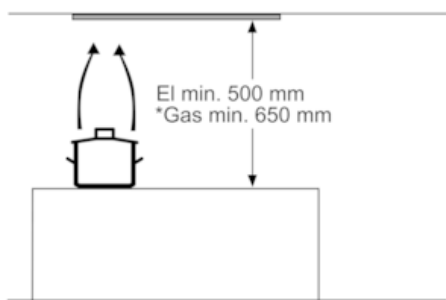

Beskrivning

Tekniska data

Konstruktion : Traditionell
Säkerhetsmärkning : CE, Eurasian, VDE
Anslutningskabelns längd (cm) : 150
Nischmått i mm (H x B x D) : 418mm x 496.0mm x 264mm
Minsta avstånd till elektrisk häll : 500
Minsta avstånd till gashäll : 650
Nettovikt (kg) : 9,148
Typ av reglage : Elektronisk
Max. luftflöde (m³/h) : 550
Luftflöde, intensivläge, återcirkulation (m³/h) : 330.0
Luftflöde, intensivläge (m³/h) : 725
Antal lampor : 2
Buller (dB re 1 pW) : 67
Stosdimension, diameter (mm) : 150 / 120
Fettfilter, material : Tvättbart aluminium
EAN kod : 4242004186861
Anslutningseffekt (W) : 272
Säkring (A) : 3
Spänning (V) : 220-240
Frekvens (Hz) : 50
Elkontakt : jordad stickkontakt
Installationstyp : Inbyggd

Installation

- För frånluft eller kolfilterdrift

N 70, Inbyggnadsfläkt för skåp eller kåpa, 52 cm,
rostfritt stål
D55ML66N0

Måttskisser

* från gashällens galler

Mått i mm

Mått i mm

Mått i mm