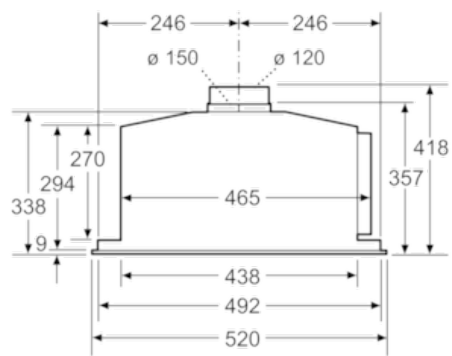

Beskrivning

Tekniska data

Konstruktion : Traditionell
Säkerhetsmärkning : CE, Eurasian, VDE
Anslutningskabelns längd (cm) : 150
Nischmått i mm (H x B x D) : 418mm x 496.0mm x 264mm
Minsta avstånd till elektrisk häll : 500
Minsta avstånd till gashäll : 650
Nettovikt (kg) : 9,148
Typ av reglage : Elektronisk
Max. luftflöde (m³/h) : 550
Luftflöde, intensivläge, återcirkulation (m³/h) : 330.0
Luftflöde, intensivläge (m³/h) : 725
Antal lampor : 2
Buller (dB re 1 pW) : 67
Stosdimension, diameter (mm) : 150 / 120
Fettfilter, material : Tvättbart aluminium
EAN kod : 4242004186861
Anslutningseffekt (W) : 272
Säkring (A) : 3
Spänning (V) : 220-240
Frekvens (Hz) : 50
Elkontakt : jordad stickkontakt
Installationstyp : Inbyggd

Installation

- För frånluft eller kolfilterdrift

N 70, Inbyggnadsfläkt för skåp eller kåpa, 52 cm,
rostfritt stål
D55ML66N0

Måttskisser

* från gashällens galler

Mått i mm

Mått i mm

Mått i mm

Mått i mm