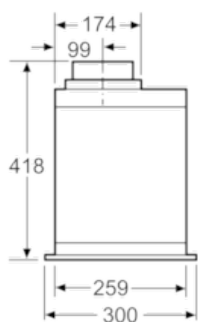

Beskrivning

Tekniska data

Konstruktion : Traditionell
Säkerhetsmärkning : CE, Eurasian, VDE
Anslutningskabelns längd (cm) : 150
Nischmått i mm (H x B x D) : 418mm x 496.0mm x 264mm
Minsta avstånd till elektrisk häll : 500
Minsta avstånd till gashäll : 650
Nettovikt (kg) : 9,148
Typ av reglage : Elektronisk
Max. luftflöde (m³/h) : 550
Luftflöde, intensivläge, återcirkulation (m³/h) : 330.0
Luftflöde, intensivläge (m³/h) : 725
Antal lampor : 2
Buller (dB re 1 pW) : 67
Stosdimension, diameter (mm) : 150 / 120
Fettfilter, material : Tvättbart aluminium
EAN kod : 4242004186861
Anslutningseffekt (W) : 272
Säkring (A) : 3
Spänning (V) : 220-240
Frekvens (Hz) : 50
Elkontakt : jordad stickkontakt
Installationstyp : Inbyggd

Installation

- För frånluft eller kolfilterdrift

N 70, Inbyggnadsfläkt för skåp eller kåpa, 52 cm,
rostfritt stål
D55ML66N0

Måttskisser

* från gashällens galler

Mått i mm

Mått i mm

Mått i mm

Mått i mm