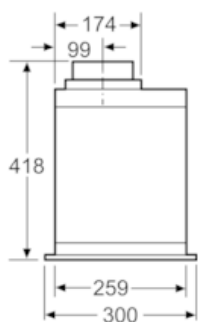

Beskrivning

Tekniska data

Konstruktion : Traditionell
Säkerhetsmärkning : CE, VDE
Anslutningskabelns längd (cm) : 150
Nischmått i mm (H x B x D) : 418mm x 836.0mm x 264mm
Minsta avstånd till elektrisk häll : 500
Minsta avstånd till gashäll : 650
Nettovikt (kg) : 10,261
Typ av reglage : Elektronisk
Max. luftflöde (m³/h) : 610
Luftflöde, intensivläge, återcirkulation (m³/h) : 370.0
Luftflöde, intensivläge (m³/h) : 820
Antal lampor : 2
Buller (dB re 1 pW) : 64
Stosdimension, diameter (mm) : 150 / 120
Fettfilter, material : Tvättbart aluminium
EAN kod : 4242004186960
Anslutningseffekt (W) : 272
Säkring (A) : 3
Spänning (V) : 220-240
Frekvens (Hz) : 50
Elkontakt : jordad stickkontakt
Installationstyp : Inbyggd

Installation

- För frånluft eller kolfilterdrift

N 70, Inbyggnadsfläkt för skåp eller kåpa, 86 cm,
rostfritt stål
D58ML66N0

Måttskisser

Mått i mm

Mått i mm

Mått i mm

Mått i mm