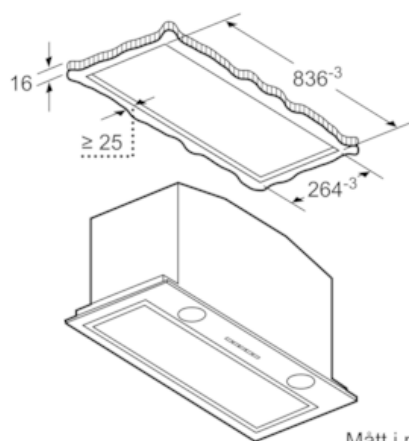

Beskrivning

Tekniska data

Konstruktion : Traditionell
Säkerhetsmärkning : CE, VDE
Anslutningskabelns längd (cm) : 150
Nischmått i mm (H x B x D) : 418mm x 836.0mm x 264mm
Minsta avstånd till elektrisk häll : 500
Minsta avstånd till gashäll : 650
Nettovikt (kg) : 10,261
Typ av reglage : Elektronisk
Max. luftflöde (m³/h) : 610
Luftflöde, intensivläge, återcirkulation (m³/h) : 370.0
Luftflöde, intensivläge (m³/h) : 820
Antal lampor : 2
Buller (dB re 1 pW) : 64
Stosdimension, diameter (mm) : 150 / 120
Fettfilter, material : Tvättbart aluminium
EAN kod : 4242004186960
Anslutningseffekt (W) : 272
Säkring (A) : 3
Spänning (V) : 220-240
Frekvens (Hz) : 50
Elkontakt : jordad stickkontakt
Installationstyp : Inbyggd

Installation

- För frånluft eller kolfilterdrift

N 70, Inbyggnadsfläkt för skåp eller kåpa, 86 cm,
rostfritt stål
D58ML66N0

Måttskisser

Mått i mm

Mått i mm

Mått i mm

Mått i mm