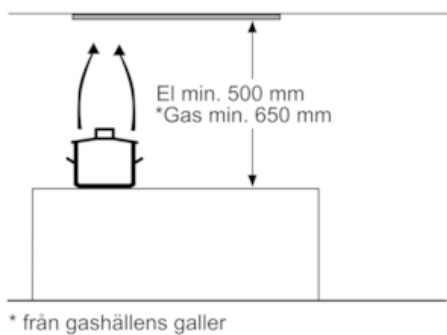

Beskrivning

Tekniska data

Konstruktion : Traditionell
Säkerhetsmärkning : CE, VDE
Anslutningskabelns längd (cm) : 150
Nischmått i mm (H x B x D) : 418mm x 836.0mm x 264mm
Minsta avstånd till elektrisk häll : 500
Minsta avstånd till gashäll : 650
Nettovikt (kg) : 10,261
Typ av reglage : Elektronisk
Max. luftflöde (m³/h) : 610
Luftflöde, intensivläge, återcirkulation (m³/h) : 370.0
Luftflöde, intensivläge (m³/h) : 820
Antal lampor : 2
Buller (dB re 1 pW) : 64
Stosdimension, diameter (mm) : 150 / 120
Fettfilter, material : Tvättbart aluminium
EAN kod : 4242004186960
Anslutningseffekt (W) : 272
Säkring (A) : 3
Spänning (V) : 220-240
Frekvens (Hz) : 50
Elkontakt : jordad stickkontakt
Installationstyp : Inbyggd

4 242004 186960

*N 70, Inbyggnadsfläkt för skåp eller kåpa, 86 cm,
rostfritt stål
D58ML66N0*

Beskrivning

Användning / Effekt

- Energiklass: A (på en skala från A++ till E)
- Luftflöde enligt DIN/EN 61591 ø 15 cm: normal 610 m³/h, intensiv 820 m³/h
- Ljudnivå enligt EN 60704-3 och EN 60704-2-13 vid högsta normalläge, frånluft: 64 dB(A) re 1 pW (50 dB(A) re 20 µPa ljudtryck)
- Kolborstfri motor för tyst och effektiv drift

Installation

- För frånluft eller kolfilterdrift

N 70, Inbyggnadsfläkt för skåp eller kåpa, 86 cm,
rostfritt stål
D58ML66N0

Måttskisser

Mått i mm

Mått i mm

Mått i mm

Mått i mm