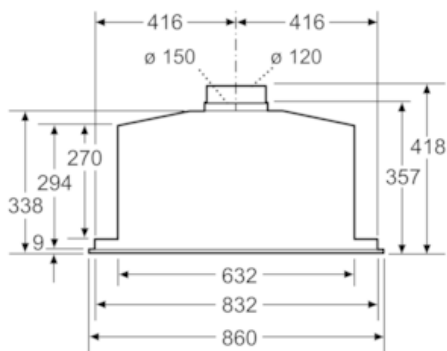

Beskrivning

Tekniska data

Konstruktion : Traditionell
Säkerhetsmärkning : CE, VDE
Anslutningskabelns längd (cm) : 150
Nischmått i mm (H x B x D) : 418mm x 836.0mm x 264mm
Minsta avstånd till elektrisk häll : 500
Minsta avstånd till gashäll : 650
Nettovikt (kg) : 10,261
Typ av reglage : Elektronisk
Max. luftflöde (m³/h) : 610
Luftflöde, intensivläge, återcirkulation (m³/h) : 370.0
Luftflöde, intensivläge (m³/h) : 820
Antal lampor : 2
Buller (dB re 1 pW) : 64
Stosdimension, diameter (mm) : 150 / 120
Fettfilter, material : Tvättbart aluminium
EAN kod : 4242004186960
Anslutningseffekt (W) : 272
Säkring (A) : 3
Spänning (V) : 220-240
Frekvens (Hz) : 50
Elkontakt : jordad stickkontakt
Installationstyp : Inbyggd

Installation

- För frånluft eller kolfilterdrift

N 70, Inbyggnadsfläkt för skåp eller kåpa, 86 cm,
rostfritt stål
D58ML66N0

Måttskisser

Mått i mm

Mått i mm

Mått i mm

Mått i mm