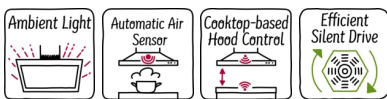

N 90, Vägghängd fläkt, 90 cm, Klarglas med svart tryck
D95FRW1SO

B

Kraftfull fläkt med integrerad bokhylla och rak front för maximal arbetsyta

- ✓ Ambient Light – personlig belysning med hjälp av oändliga färgnyanser via Home Connect.
- ✓ Helautomatisk fläkt – sköter jobbet så fort du slår på spisen.
- ✓ Cooktop-based Hood Control – justera fläktstyrkan och belysningen.
- ✓ Efficient Drive-motorn – tyst och energisnål fläkt för ett lugnare kök.
- ✓ TouchControl - lätt att justera, lätt att torka av

Beskrivning

Tekniska data

Konstruktion : Wall-mounted
 Säkerhetsmärkning : CE, VDE
 Anslutningskabelns längd : 130 cm
 Höjd utan skorsten : 430 mm
 Minsta avstånd till elektrisk häll : 450 mm
 Nettovikt : 28,402 kg
 Typ av reglage : Elektronisk
 Antal hastigheter : 3 lägen + 2 intensivläge
 Kapacitet frånluft : 394 m³/h
 Luftflöde, intensivläge, återcirkulation : 578.0 m³/h
 Kapacitet kolfilter : 311 m³/h
 Luftflöde, intensivläge : 717 m³/h
 Antal lampor : 2
 Buller : 57 dB(A) re 1 pW
 Stosdimension, diameter : 120 / 150 mm
 Fettfilter, material : Tvättbart aluminium
 EAN kod : 4242004210191
 Anslutningseffekt : 150 W
 Säkring : 10 A
 Spänning : 220-240 V
 Frekvens : 60; 50 Hz
 Elkontakt : jordad stickkontakt
 Installationstyp : Vägghmonterad