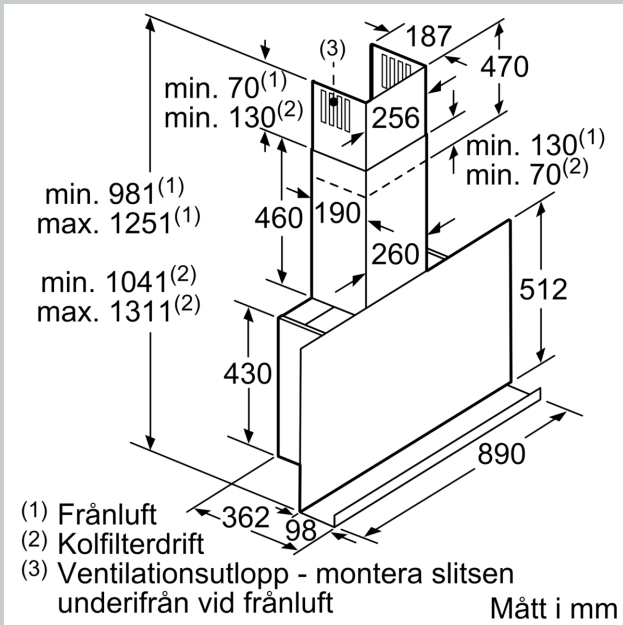

N 90, VÄGGHÄNGD KÖKSFLÄKT, 90 CM, KLARGLAS
MED SVART TRYCK, SVART
D95FRW1S2

Måttskisser