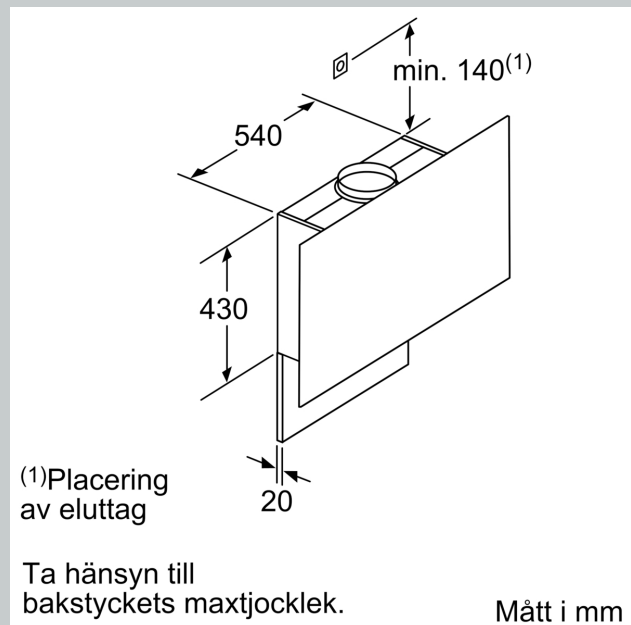

N 90, VÄGGHÄNGD KÖKSFLÄKT, 90 CM, KLARGLAS
MED SVART TRYCK, SVART
D95FRW1S2

Måttskisser