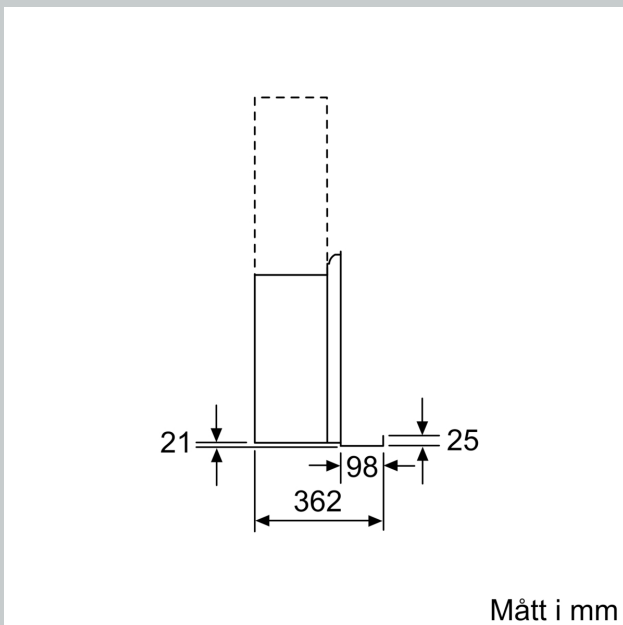

N 90, VÄGGHÄNGD KÖKSFLÄKT, 90 CM, KLARGLAS
MED SVART TRYCK, SVART
D95FRW1S2

Måttskisser