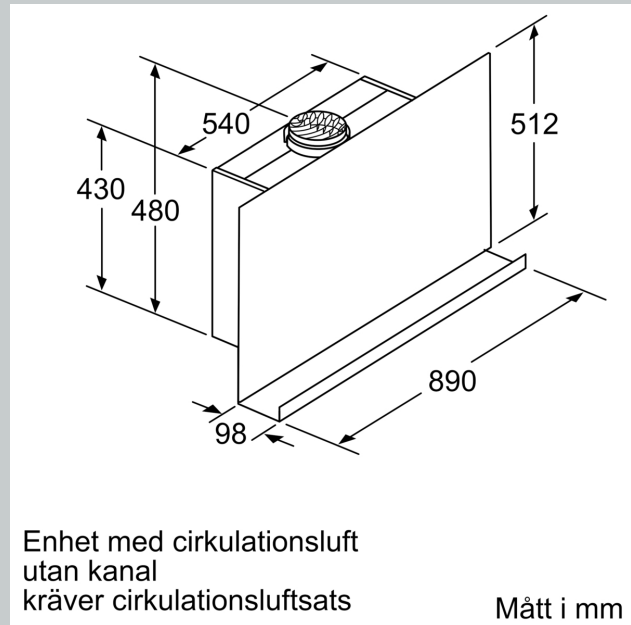

N 90, VÄGGHÄNGD KÖKSFLÄKT, 90 CM, KLARGLAS
MED SVART TRYCK, SVART
D95FRW1S2

Måttskisser