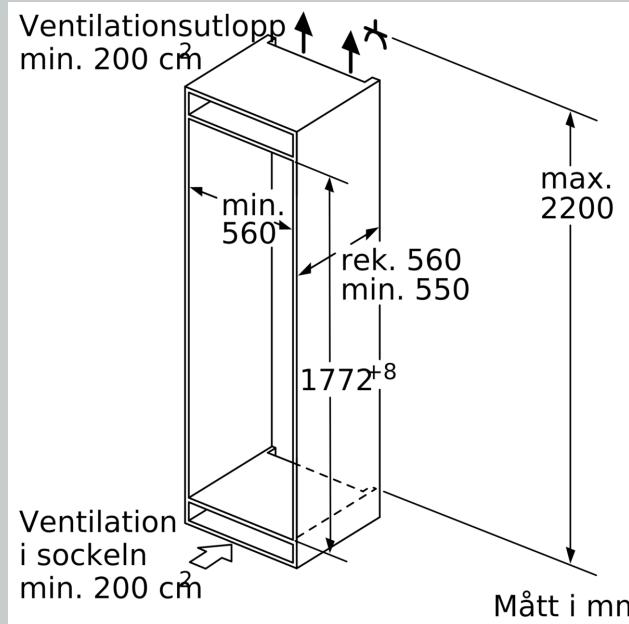

FRYSDEL

- 2 infrysingsfack med transparent lucka
- 5 frysbackar med transparent front, varav 2 BigBox

Teknisk information

- Dörrhängning vänster, omhängbar

Mått

- Nischmått (H x B x T): 177.5 cm x 56.0 cm x 55.0 cm
- Mått: H 177 x B 56 x D 55 cm

N 70, 177.2 X 55.8 CM, PLATTA GÅNGJÄRN MED
SOFTCLOSE
G17813CF0

Mått i mm

Maxtillåten stomfrontvikt

Monterade skåpluckor som överskrider tillåten vikt kan skada gångjärnen och påverka funktionen.

T: enhetshöjd inklusive Gångjärn i mm:	odämpat gångjärn, Lucka i kg:	dämpat gångjärn, Lucka i kg:
1500-1750	22	22

Mått i mm

Rekommenderat spaltmått för plattgångjärn

F	R	X
16-19	0-3	2,5
20	0-1	3
	2-3	2,5
21	0-1	3
	2-3	2,5
22	0	4
	1	3,5
	2-3	3

Följ tabellens rekommenderade spaltmått så att enhetens lucka inte slår i och skadar köksstommen.