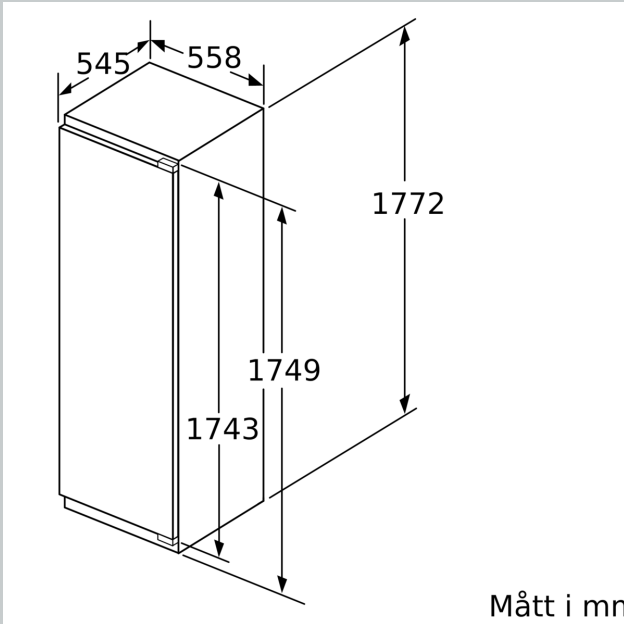

FRYSDEL

- 2 infrysingsfack med transparent lucka
- 5 frysbackar med transparent front, varav 2 BigBox

Teknisk information

- Dörrhängning vänster, omhängbar

Mått

- Nischmått (H x B x T): 177.5 cm x 56.0 cm x 55.0 cm
- Mått: H 177 x B 56 x D 55 cm

N 70, 177.2 X 55.8 CM, PLATTA GÅNGJÄRN MED
SOFTCLOSE
G17813CF0

Mått i mm

Maxtillåten stomfrontvikt

Monterade skåpluckor som överskrider tillåten vikt kan skada gångjärnen och påverka funktionen.

T: enhetshöjd inklusive Gångjärn i mm:	odämpat gångjärn, Lucka i kg:	dämpat gångjärn, Lucka i kg:
1500-1750	22	22