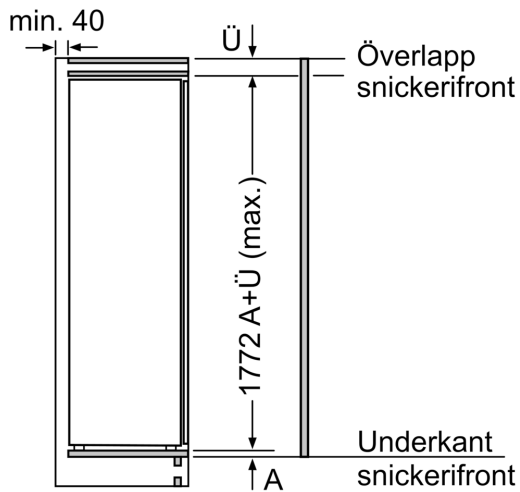

FRYSDEL

- 2 infrysingsfack med transparent lucka
- 5 frysbackar med transparent front, varav 2 BigBox

Teknisk information

- Dörrhängning vänster, omhängbar

Mått

- Nischmått (H x B x T): 177.5 cm x 56.0 cm x 55.0 cm
- Mått: H 177 x B 56 x D 55 cm

N 70, 177.2 X 55.8 CM, PLATTA GÅNGJÄRN MED
SOFTCLOSE
G17813CF0

Mått i mm

Maxtillåten stomfrontvikt

Monterade skåpluckor som överskrider tillåten vikt kan skada gångjärnen och påverka funktionen.

T: enhetshöjd inklusive Gångjärn i mm:	odämpat gångjärn, Lucka i kg:	dämpat gångjärn, Lucka i kg:
1500-1750	22	22