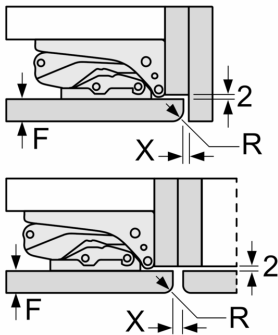

FRYSDEL

- 2 infrysingsfack med transparent lucka
- 5 frysbackar med transparent front, varav 2 BigBox

Teknisk information

- Dörrhängning vänster, omhängbar

Mått

- Nischmått (H x B x T): 177.5 cm x 56.0 cm x 55.0 cm
- Mått: H 177 x B 56 x D 55 cm

N 70, 177.2 X 55.8 CM, PLATTA GÅNGJÄRN MED
SOFTCLOSE
G17813CF0

Mått i mm

Maxtillåten stomfrontvikt

Monterade skåpluckor som överskrider tillåten vikt kan skada gångjärnen och påverka funktionen.

T: enhetshöjd inklusive Gångjärn i mm:	odämpat gångjärn, Lucka i kg:	dämpat gångjärn, Lucka i kg:
1500-1750	22	22

Mått i mm

Rekommenderat spaltmått för plattgångjärn

F	R	X
16-19	0-3	2,5
20	0-1	3
	2-3	2,5
21	0-1	3
	2-3	2,5
22	0	4
	1	3,5
	2-3	3

Följ tabellens rekommenderade spaltmått så att enhetens lucka inte slår i och skadar köksstommen.