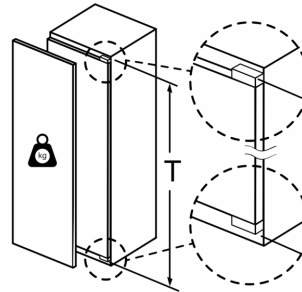

FRYSDEL

- 2 infrysingsfack med transparent lucka
- 5 frysbackar med transparent front, varav 2 BigBox

Teknisk information

- Dörrhängning vänster, omhängbar

Mått

- Nischmått (H x B x T): 177.5 cm x 56.0 cm x 55.0 cm
- Mått: H 177 x B 56 x D 55 cm

N 70, 177.2 X 55.8 CM, PLATTA GÅNGJÄRN MED
SOFTCLOSE
G17813CF0

Mått i mm

Maxtillåten stomfrontvikt

Monterade skåpluckor som överskrider tillåten vikt kan skada gångjärnen och påverka funktionen.

T: enhetshöjd inklusive Gångjärn i mm:	odämpat gångjärn, Lucka i kg:	dämpat gångjärn, Lucka i kg:
1500-1750	22	22