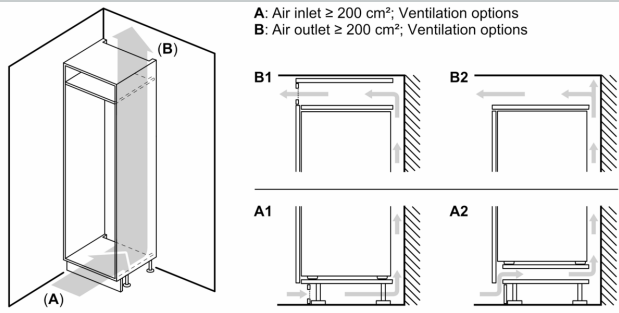

FRYSDEL

- 2 infrysingsfack med transparent lucka
- 5 frysbackar med transparent front, varav 2 BigBox

Teknisk information

- Dörrhängning vänster, omhängbar

Mått

- Nischmått (H x B x T): 177.5 cm x 56.0 cm x 55.0 cm
- Mått: H 177 x B 56 x D 55 cm

N 70, 177.2 X 55.8 CM, PLATTA GÅNGJÄRN MED
SOFTCLOSE
G17813CF0

Mått i mm

Maxtillåten stomfrontvikt

Monterade skåpluckor som överskrider tillåten vikt kan skada gångjärnen och påverka funktionen.

T: enhetshöjd inklusive Gångjärn i mm:	odämpat gångjärn, Lucka i kg:	dämpat gångjärn, Lucka i kg:
1500-1750	22	22