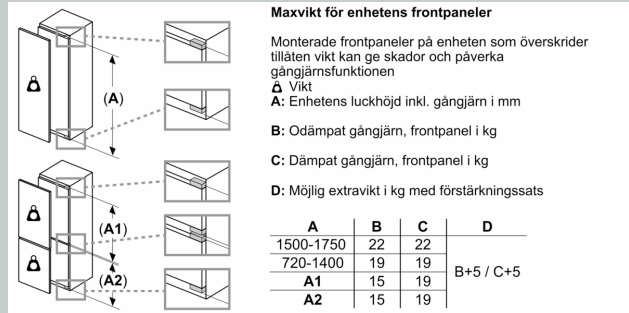

FRYSDEL

- 2 infrysingsfack med transparent lucka
- 5 frysbackar med transparent front, varav 2 BigBox

Teknisk information

- Dörrhängning vänster, omhängbar

Mått

- Nischmått (H x B x T): 177.5 cm x 56.0 cm x 55.0 cm
- Mått: H 177 x B 56 x D 55 cm

N 70, 177.2 X 55.8 CM, PLATTA GÅNGJÄRN MED
SOFTCLOSE
G17813CF0

Mått i mm

Maxtillåten stomfrontvikt

Monterade skåpluckor som överskrider tillåten vikt kan skada gångjärnen och påverka funktionen.

T: enhetshöjd inklusive Gångjärn i mm:	odämpat gångjärn, Lucka i kg:	dämpat gångjärn, Lucka i kg:
1500-1750	22	22