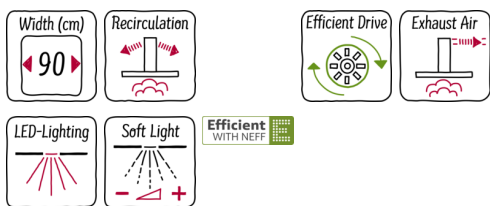

Frihängande fläktkåpa. Monteras i taket – perfekt för köksön.

- ✓ Med en kapacitet på upp till 870 m³/h slipper du matos under tillagningen
- ✓ Energisparande LED-belysning för optimal överblick
- ✓ Intensivläge som tillfälligt höjer effekten för att avlägsna kraftigt matos - återgår automatiskt till normalläge efter 6 min
- ✓ Extra tyst med en ljudnivå på 40 dB

Beskrivning

Tekniska data

Konstruktion : Skorsten
Säkerhetsmärkning : CE, Eurasian, VDE
Anslutningskabelns längd (cm) : 130
Höjd på förlängningsdelen (mm) : 698-878/698-998
Höjd utan skorsten (mm) : 46
Minsta avstånd till elektrisk häll : 550
Minsta avstånd till gashäll : 650
Nettovikt (kg) : 30,427
Typ av reglage : Elektronisk
Antal hastigheter : 3 lägen + 2 intensivläge
Max. luftflöde (m³/h) : 460
Luftflöde, intensivläge, återcirkulation (m³/h) : 430.0
Luftflöde, intensivläge (m³/h) : 870
Antal lampor : 4
Buller (dB re 1 pW) : 54
Stosdimension, diameter (mm) : 150 / 120
Fettfilter, material : Tvättbart rostfritt stål
EAN kod : 4242004183907
Anslutningseffekt (W) : 172
Säkring (A) : 10
Spänning (V) : 220-240
Frekvens (Hz) : 50; 60
Elkontakt : jordad stickkontakt
Installationstyp : Köksö

Extra tillbehör

Z50XP0X0 Long Life kolfilter (utbytesfilter)
Z5102X1 Kolfilter, standard (utbytesfilter)
Z5106X5 Kolfilterset, standard
Z5170X1 CleanAir kolfilter för kolfilterdrift
Z5286X0 CleanAir modul med kolfilter

4 242004 183907