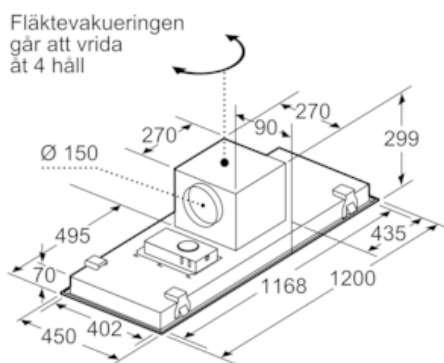

Måttskisser

Flätkåpan kräver lämplig, bärande fästanelordning. Du får inte montera enheten direkt på gipsvägg eller liknande lätta byggmaterial.

Mått i mm

Fläktevakueringen går att vrida åt 4 håll

Mått i mm