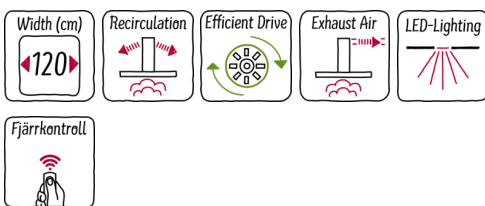

N 90, Takfläkt, 120 cm, rostfritt stål  
192CM67N0

COOKING PASSION SINCE 1877

A

Fläktkåpa som monteras i taket - diskret och utrymmesbesparande

- ✓ Med en kapacitet på upp till 700 m<sup>3</sup>/h slipper du matos under tillagningen
- ✓ Energisparande LED-belysning för optimal överblick.
- ✓ Intensivläge som tillfälligt höjer effekten för att avlägsna kraftigt matos - återgår automatiskt till normalläge efter 4 min.
- ✓ Extra tyst med en ljudnivå på 59 dB

#### Beskrivning

##### Tekniska data

Konstruktion : Traditionell  
Säkerhetsmärkning : CE, NEMKO  
Anslutningskabelns längd (cm) : 140  
Nischmått i mm (H x B x D) : 299mm x 1175.0mm x 418mm  
Minsta avstånd till elektrisk häll : 600  
Minsta avstånd till gashäll : 900  
Nettovikt (kg) : 24,200  
Typ av reglage : Elektronisk  
Kapacitet frånluft (m<sup>3</sup>/h) : 495  
Luftflöde, intensivläge, återcirkulation (m<sup>3</sup>/h) : 510.0  
Luftflöde, intensivläge (m<sup>3</sup>/h) : 700  
Antal lampor : 1  
Buller (dB re 1 pW) : 59  
Stosdimension, diameter (mm) : 150  
Fettfilter, material : Tvättbart aluminium  
EAN kod : 4242004187462  
Anslutningseffekt (W) : 194  
Säkring (A) : 16  
Spänning (V) : 220-240  
Frekvens (Hz) : 50  
Elkontakt : jordad stickkontakt  
Installationstyp : Inbyggd