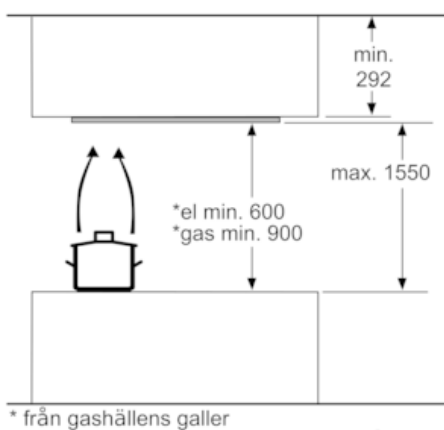

##### Tekniska data

Konstruktion : Traditionell  
Säkerhetsmärkning : CE, NEMKO  
Anslutningskabelns längd (cm) : 140  
Nischmått i mm (H x B x D) : 299mm x 1175.0mm x 418mm  
Minsta avstånd till elektrisk häll : 600  
Minsta avstånd till gashäll : 900  
Nettovikt (kg) : 24,200  
Typ av reglage : Elektronisk  
Kapacitet frånluft (m<sup>3</sup>/h) : 495  
Luftflöde, intensivläge, återcirkulation (m<sup>3</sup>/h) : 510.0  
Luftflöde, intensivläge (m<sup>3</sup>/h) : 700  
Antal lampor : 1  
Buller (dB re 1 pW) : 59  
Stosdimension, diameter (mm) : 150  
Fettfilter, material : Tvättbart aluminium  
EAN kod : 4242004187462  
Anslutningseffekt (W) : 194  
Säkring (A) : 16  
Spänning (V) : 220-240  
Frekvens (Hz) : 50  
Elkontakt : jordad stickkontakt  
Installationstyp : Inbyggd

Måttskisser

Flätkåpan kräver lämplig, bärande fästanelordning. Du får inte montera enheten direkt på gipsvägg eller liknande lätta byggmaterial.

Mått i mm

Fläktevakueringen går att vrida åt 4 håll

Mått i mm

Mått i mm