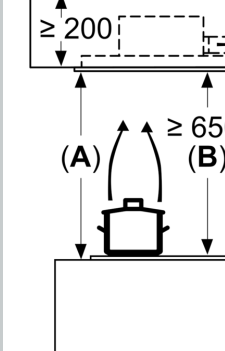

### Installation

- Mått för inbyggnad (HxBxD): 189 x 888 x 487 mm
- ø 150 mm rörsanslutning

N 70, TAKFLÄKT, 90 CM, VIT  
194CBS8W0

Montera inte direkt i lätta byggmaterial. Lämna ett lämpligt stativ som betongtaket.

Mått i mm

Fläktutblåset går i riktningarna

Mått i mm  
Frånluft

**A:** optimal prestanda  
**B:** från gallrets övre kant

Mått i mm  
Kolfilterdrift

**A:** optimal prestanda  
**B:** från gallrets övre kant  
**C:** Skarvdel (från övre kant)  
Medföljer inte

Mått i mm  
Kolfilterdrift

**A:** optimal prestanda  
**B:** från gallrets övre kant  
**C:** Skarvdel (från övre kant)  
Medföljer inte