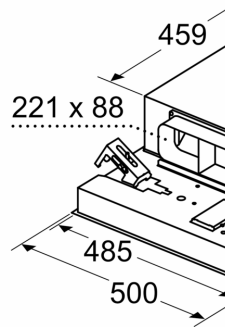

### Installation

- Mått för inbyggnad (HxBxD): 189 x 888 x 487 mm
- ø 150 mm rörsanslutning

N 70, TAKFLÄKT, 90 CM, VIT  
194CBS8W0

Montera inte direkt i lätta byggmaterial. Lämna ett lämpligt stativ som betongtaket.

Mått i mm

Fläktutblåset går i riktningarna

Mått i mm  
Frånluft

**A:** optimal prestanda  
**B:** från gallrets övre kant

Mått i mm  
Kolfilterdrift

**A:** optimal prestanda  
**B:** från gallrets övre kant  
**C:** Skarvdel (från övre kant)  
Medföljer inte

Mått i mm  
Kolfilterdrift

**A:** optimal prestanda  
**B:** från gallrets övre kant  
**C:** Skarvdel (från övre kant)  
Medföljer inte