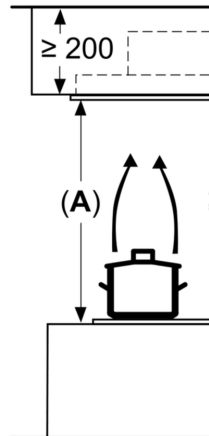

### Installation

- Mått för inbyggnad (HxBxD): 189 x 888 x 487 mm
- ø 150 mm rörsanslutning

N 70, TAKFLÄKT, 90 CM, VIT  
194CBS8W0

Montera inte direkt i lätta byggmaterial. Lämna ett lämpligt stativ som betongtaket.

Mått i mm

Fläktutblåset går i riktningarna

Mått i mm  
Frånluft

**A:** optimal prestanda  
**B:** från gallrets övre kant

Mått i mm  
Kolfilterdrift

**A:** optimal prestanda  
**B:** från gallrets övre kant  
**C:** Skarvdel (från övre kant)  
Medföljer inte

Mått i mm  
Kolfilterdrift

**A:** optimal prestanda  
**B:** från gallrets övre kant  
**C:** Skarvdel (från övre kant)  
Medföljer inte