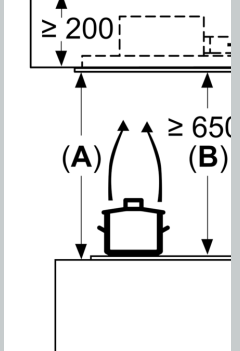

### Installation

- Mått för inbyggnad (HxBxD): 189 x 888 x 487 mm
- ø 150 mm rörsanslutning

N 70, TAKFLÄKT, 90 CM, VIT  
194CBS8W0

Montera inte direkt i lätta byggmaterial. Lämna ett lämpligt stativ som betongtaket.

Mått i mm

Fläktutblåset går i riktningarna

Mått i mm  
Frånluft

**A:** optimal prestanda  
**B:** från gallrets övre kant

Mått i mm  
Kolfilterdrift

**A:** optimal prestanda  
**B:** från gallrets övre kant  
**C:** Skarvdel (från övre kant)  
Medföljer inte

Mått i mm  
Kolfilterdrift

**A:** optimal prestanda  
**B:** från gallrets övre kant  
**C:** Skarvdel (från övre kant)  
Medföljer inte