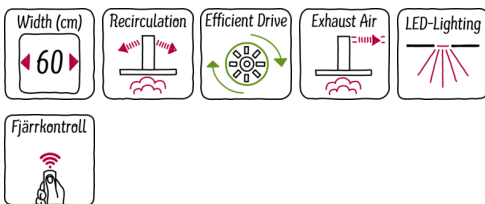

N 90, Takfläkt, 60 cm, rostfritt stål
196CM57N0

COOKING PASSION SINCE 1877

A

Fläktkåpa som monteras i taket - diskret och utrymmesbesparande

- ✓ Med en kapacitet på upp till 550 m³/h slipper du matos under tillagningen
- ✓ Energisparande LED-belysning för optimal överblick.
- ✓ Intensivläge som tillfälligt höjer effekten för att avlägsna kraftigt matos - återgår automatiskt till normalläge efter 4 min.
- ✓ Extra tyst med en ljudnivå på 61 dB

Beskrivning

Tekniska data

Konstruktion : Traditionell
Säkerhetsmärkning : CE, NEMKO
Anslutningskabelns längd (cm) : 140
Nischmått i mm (H x B x D) : 304mm x 575.0mm x 268mm
Minsta avstånd till elektrisk häll : 600
Nettovikt (kg) : 14,500
Typ av reglage : Elektronisk
Max. luftflöde (m³/h) : 427
Luftflöde, intensivläge, återcirkulation (m³/h) : 440.0
Luftflöde, intensivläge (m³/h) : 550
Antal lampor : 1
Buller (dB re 1 pW) : 61
Stosdimension, diameter (mm) : 150
Fettfilter, material : Tvättbart aluminium
EAN kod : 4242004187417
Anslutningseffekt (W) : 176
Säkring (A) : 16
Spänning (V) : 220-240
Frekvens (Hz) : 50
Elkontakt : jordad stickkontakt
Installationstyp : Inbyggd

Extra tillbehör

Z5170X1 CleanAir kolfilter för kolfilterdrift
Z5190X0 CleanAir modul med kolfilter

4 242004 187417

N 90, Takfläkt, 60 cm, rostfritt stål

196CM57N0

Beskrivning

Användning / Effekt

- Energiklass: A (på en skala från A++ till E)
- Luftflöde enligt DIN/EN 61591 ø 15 cm: normal 410 m³/h, intensiv 550 m³/h
- Ljudnivå enligt EN 60704-3 och EN 60704-2-13 vid högsta normalläge, frånluft: 61 dB(A) re 1 pW (47 dB(A) re 20 µPa ljudtryck)
- Energibesparande drift tack vare BLDC-motor

Komfort

- Styrning via fjärrkontroll
- Eftergångsautomatik, 10 minuter
- Intervallgångs-funktion
- Indikator för rengöring/byte av fett- och kolfilter
- Metallfettfilter, kan maskindiskas

Design

- Belysning: Belysning: 1 st LED-glaspanel
- Dimmer
- RimVentilation - metallfettfilter med kantsug
- Takintegrerad fläkt, 60 cm