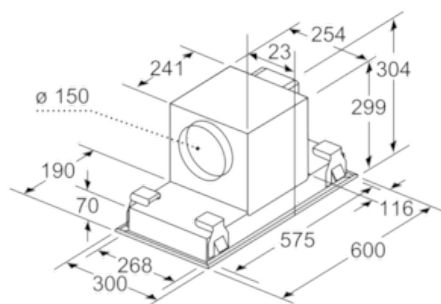

Beskrivning

Tekniska data

Konstruktion : Traditionell
Säkerhetsmärkning : CE, NEMKO
Anslutningskabelns längd (cm) : 140
Nischmått i mm (H x B x D) : 304mm x 575.0mm x 268mm
Minsta avstånd till elektrisk häll : 600
Nettovikt (kg) : 14,500
Typ av reglage : Elektronisk
Max. luftflöde (m³/h) : 427
Luftflöde, intensivläge, återcirkulation (m³/h) : 440.0
Luftflöde, intensivläge (m³/h) : 550
Antal lampor : 1
Buller (dB re 1 pW) : 61
Stosdimension, diameter (mm) : 150
Fettfilter, material : Tvättbart aluminium
EAN kod : 4242004187417
Anslutningseffekt (W) : 176
Säkring (A) : 16
Spänning (V) : 220-240
Frekvens (Hz) : 50
Elkontakt : jordad stickkontakt
Installationstyp : Inbyggd

Mått i mm

Mått i mm

Mått i mm