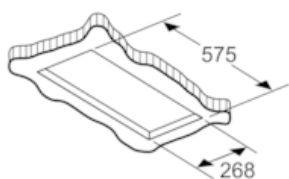

Installation

- För frånluft eller kolfilterdrift
- CleanAir kolfiltersats med upp till 96% osupptagning finns som tillbehör

N 90, Takfläkt, 60 cm, rostfritt stål
196CM57N0

Måttskisser

Flätkåpan kräver lämplig, bärande fästanordning. Du får inte montera enheten direkt på gipsvägg eller liknande lätta byggmaterial.