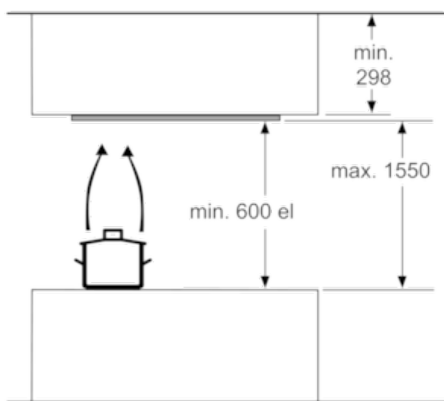

Beskrivning

Tekniska data

Konstruktion : Traditionell
Säkerhetsmärkning : CE, NEMKO
Anslutningskabelns längd (cm) : 140
Nischmått i mm (H x B x D) : 304mm x 575.0mm x 268mm
Minsta avstånd till elektrisk häll : 600
Nettovikt (kg) : 14,500
Typ av reglage : Elektronisk
Max. luftflöde (m³/h) : 427
Luftflöde, intensivläge, återcirkulation (m³/h) : 440.0
Luftflöde, intensivläge (m³/h) : 550
Antal lampor : 1
Buller (dB re 1 pW) : 61
Stosdimension, diameter (mm) : 150
Fettfilter, material : Tvättbart aluminium
EAN kod : 4242004187417
Anslutningseffekt (W) : 176
Säkring (A) : 16
Spänning (V) : 220-240
Frekvens (Hz) : 50
Elkontakt : jordad stickkontakt
Installationstyp : Inbyggd

Installation

- För frånluft eller kolfilterdrift
- CleanAir kolfiltersats med upp till 96% osupptagning finns som tillbehör

N 90, Takfläkt, 60 cm, rostfritt stål
196CM57N0

Måttskisser

Flätkåpan kräver lämplig, bärande fästanordning. Du får inte montera enheten direkt på gipsvägg eller liknande lätta byggmaterial.

Mått i mm

Mått i mm

Mått i mm