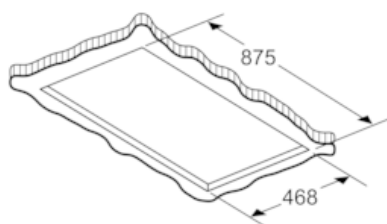

N 90, Takfläkt, 90 cm, rostfritt stål
199CM67N0

Måttskisser