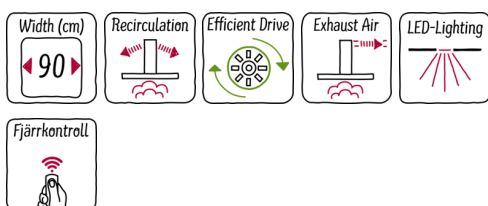

N 90, Takfläkt, 90 cm, rostfritt stål
199CM67N0

COOKING PASSION SINCE 1877

A

Fläktkåpa som monteras i taket - diskret och utrymmesbesparande

- ✓ DimmerFunction - dimma ljuset med fjärrkontrollen
- ✓ RemoteControl - enkel styrning av fläkten med fjärrkontroll
- ✓ EfficientDrive motor - tyst och energieffektiv motorteknologi
- ✓ Intensivläge - öka luftflödet direkt när det behövs
- ✓ IntervalVentilation - ventilerar automatiskt varje timme för fräsch och ren luft

Beskrivning

Tekniska data

Konstruktion : Traditionell
Säkerhetsmärkning : CE, NEMKO
Anslutningskabelns längd (cm) : 140
Nischmått i mm (H x B x D) : 299mm x 875.0mm x 468mm
Minsta avstånd till elektrisk häll : 600
Minsta avstånd till gashäll : 900
Nettovikt (kg) : 24,000
Typ av reglage : Elektronisk
Kapacitet frånluft (m³/h) : 505
Luftflöde, intensivläge, återcirkulation (m³/h) : 520.0
Luftflöde, intensivläge (m³/h) : 720
Antal lampor : 1
Buller (dB re 1 pW) : 59
Stosdimension, diameter (mm) : 150
Fettfilter, material : Tvättbart aluminium
EAN kod : 4242004187448
Anslutningseffekt (W) : 185
Säkring (A) : 16
Spänning (V) : 220-240
Frekvens (Hz) : 50
Elkontakt : jordad stickkontakt
Installationstyp : Inbyggd

Extra tillbehör

Z5170X1 CleanAir kolfilter för kolfilterdrift
Z5190X0 CleanAir modul med kolfilter

4 242004 187448

N 90, Takfläkt, 90 cm, rostfritt stål

199CM67N0

Beskrivning

Användning / Effekt

- Energiklass: A (på en skala från A++ till E)
- Luftflöde enligt DIN/EN 61591 ø 15 cm: normal 480 m³/h, intensiv 720 m³/h
- Ljudnivå enligt EN 60704-3 och EN 60704-2-13 vid högsta normalläge, frånluft: 59 dB(A) re 1 pW (45 dB(A) re 20 µPa ljudtryck)
- Energibesparande drift tack vare BLDC-motor