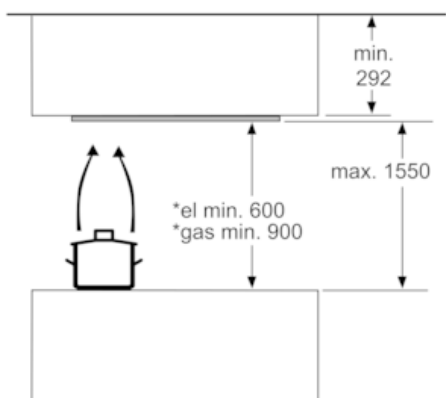

Beskrivning

Tekniska data

Konstruktion : Traditionell
Säkerhetsmärkning : CE, NEMKO
Anslutningskabelns längd (cm) : 140
Nischmått i mm (H x B x D) : 299mm x 875.0mm x 468mm
Minsta avstånd till elektrisk häll : 600
Minsta avstånd till gashäll : 900
Nettovikt (kg) : 24,000
Typ av reglage : Elektronisk
Kapacitet frånluft (m³/h) : 505
Luftflöde, intensivläge, återcirkulation (m³/h) : 520.0
Luftflöde, intensivläge (m³/h) : 720
Antal lampor : 1
Buller (dB re 1 pW) : 59
Stosdimension, diameter (mm) : 150
Fettfilter, material : Tvättbart aluminium
EAN kod : 4242004187448
Anslutningseffekt (W) : 185
Säkring (A) : 16
Spänning (V) : 220-240
Frekvens (Hz) : 50
Elkontakt : jordad stickkontakt
Installationstyp : Inbyggd

Installation

- För frånluft eller kolfilterdrift
- CleanAir kolfiltersats med upp till 96% osupptagning finns som tillbehör
- Vändbar, luftutflöde på alla 4 sidor kan väljas

N 90, Takfläkt, 90 cm, rostfritt stål
199CM67N0

Måttskisser

Flätkåpan kräver lämplig, bärande fästordning. Du får inte montera enheten direkt på gipsvägg eller liknande lätta byggmaterial.

Mått i mm

* från gashällens galler

Mått i mm

Fläktevakueringen går att vrida åt 4 håll

Mått i mm