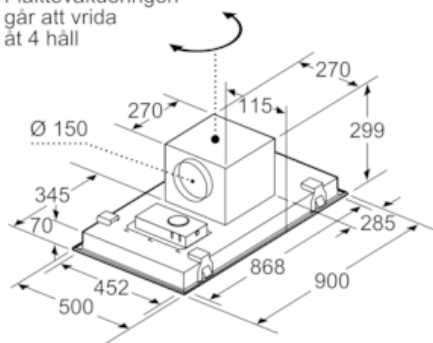

Beskrivning

Tekniska data

Konstruktion : Traditionell
Säkerhetsmärkning : CE, NEMKO
Anslutningskabelns längd (cm) : 140
Nischmått i mm (H x B x D) : 299mm x 875.0mm x 468mm
Minsta avstånd till elektrisk häll : 600
Minsta avstånd till gashäll : 900
Nettovikt (kg) : 24,000
Typ av reglage : Elektronisk
Kapacitet frånluft (m³/h) : 505
Luftflöde, intensivläge, återcirkulation (m³/h) : 520.0
Luftflöde, intensivläge (m³/h) : 720
Antal lampor : 1
Buller (dB re 1 pW) : 59
Stosdimension, diameter (mm) : 150
Fettfilter, material : Tvättbart aluminium
EAN kod : 4242004187448
Anslutningseffekt (W) : 185
Säkring (A) : 16
Spänning (V) : 220-240
Frekvens (Hz) : 50
Elkontakt : jordad stickkontakt
Installationstyp : Inbyggd

Måttskisser

Flätkåpan kräver lämplig, bärande fästordning. Du får inte montera enheten direkt på gipsvägg eller liknande lätta byggmaterial.

Mått i mm

* från gashällens galler

Mått i mm

Fläktevakueringen går att vrida åt 4 håll

Mått i mm