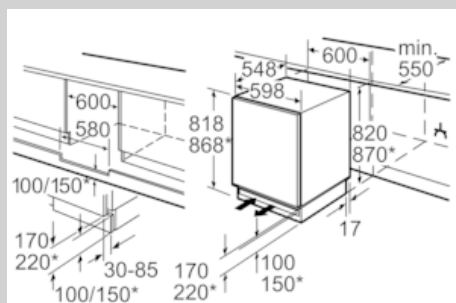

Teknisk information

- Ventilation via sockeln, inget urtag i topplattan krävs
- Levereras högerhängd, omhängbar

N 50, Inbyggadskylskåp, 82 x 60 cm
K4316X8

COOKING PASSION SINCE 1877

Måttskisser

* variabel sockel/underbyggnadshöjd

Plats för elanslutning på höger eller vänster sida om enheten. All ventilation i sockeln.

Mått i mm