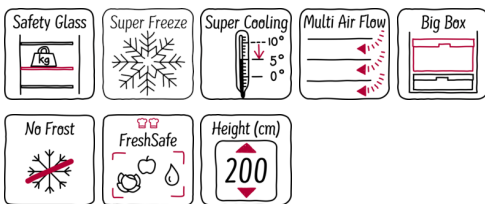

N 70, Kombinerad kyl/frys, 60 cm
K5886X4

COOKING PASSION SINCE 1877

A+

Beskrivning

Tekniska data

Konstruktion : Fristående
Dekorpanel för dörren : Går ej att montera
Höjd (mm) : 2000
Bredd (mm) : 600
Djup (mm) : 600
Nettovikt (kg) : 84,127
Anslutningseffekt (W) : 160
Säkring (A) : 10
Gångjärn : Vänster
Spänning (V) : 220-240
Frekvens (Hz) : 50
Säkerhetsmärkning : CE, VDE
Anslutningskabelns längd (cm) : 240
Säkerhet vid strömavbrott (timmar) : 18
Antal kompressorer : 1
Antalet separata kylsystem : 2
Fläkt i kylen : Saknas
Omhängbar dörr : Saknas
Antal flyttbara hyllor : 2
Flaskhylla/Flaskhyllor : Ja
EAN kod : 4242004150053
Varumärke : Neff
Produktnamn : K5886X4
Energieffektivitetsklass - (2010/30/EC) : A+
Årlig energiförbrukning (kWh/annum) - NY (2010/30/EC) : 309,00
Kylskåp, nettovolym (l) - (2010/30/EC) : 223
Frysdel, nettovolym (l) (2010/30/EC) : 94
Automatisk avfrostning : Full
Säkerhet vid strömavbrott (h) : 18
Infrysningskapacitet (kg/24h) - (2010/30/EC) : 12
Klimatklass : SN-T
Buller (dB re 1 pW) : 44
Installationstyp : N/A

4 242004 150053

N 70, Kombinerad kyl/frys, 60 cm

K5886X4

Beskrivning

Förbrukning

- Energieffektivitetsklass: A+ på en skala från A+++ till D, 309 kWh/år
- Energiförbrukning: 309 kWh/år
- Nettovolym total: 317 l
- Kylutrymme: 223 l nyttovolym
- **** -frys: 94 l nettovolym
- Infrysningskapacitet: 12 kg per dygn
- Lagringstid vid strömavbrott: 18 timmar

Design

- Front i rostfritt stål och AntiFingerprint
- Vertikalt handtag rostfritt stål
- LED-belysning - effektiv belysning med lång hållbarhet

Komfort och säkerhet

- NoFrost
- FreshSafe-låda
- ChillerSafe
- MultiAirFlow-system, för en snabbare nedkylning av maten
- Superinfrysning med återgångsautomatik
- Superkyla med automatisk återställning
- Akustiskt och optiskt varningssystem för driftstörning i frysen
- 3 hyllor av säkerhetsglas, varav 2 flyttbara
- Kromat flaskställ
- 3 transparenta frysbackar
- Fryskalender
- Ställbara fötter framtill, hjul baktill