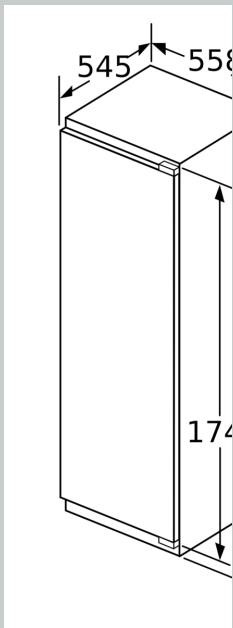

Fräschhetssystem

- FreshSafe-låda
- Grönsakslåda på teleskopskenor

Mått

- Mått: H 177 x B 56 x D 55 cm
- Nischmått (H x B x T): 177.5 cm x 56.0 cm x 55.0 cm

Teknisk information

- Anslutningsvärde 90 W
- Spänning: 220 - 240 V

ALLMÅN INFORMATION

- Superkyla med automatisk återställning
- Längd på elsladd: 230 cm
- K
- Fasta gångjärn - ger stabilare dörr
- openAssist

N 70, INTEGRERAD KYLSKÅP, 177,5 X 56 CM,
PLÅTTA GÅNGJÄRN MED SOFTCLOSE
K18160E0