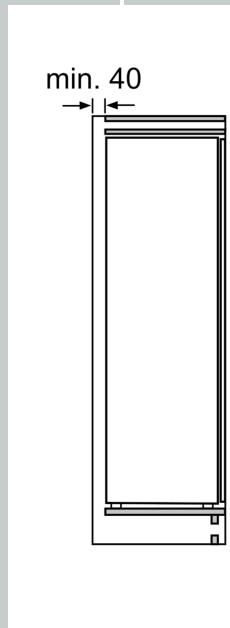

Maxtillåten stomfrost

Monterade skåpluckor
vikt kan skada gångjärn

T: enhetshöjd
inklusive
Gångjärn i mm:
1500-1750

Mått i mm
Rekommenderat