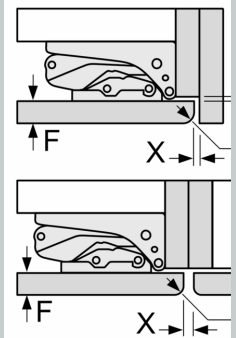

Ventilationsutlösning
min. 200 cm²

Ventilation
i sockeln
min. 200 cm²

Maxtillåten stomfrost

Monterade skåpluckor
vikt kan skada gångjärn

T: enhetshöjd
inklusive
Gångjärn i mm:
1500-1750

Mått i mm
Rekommenderat

Följ tabellens rekommendationer
så att enhetens höjd
passar i köksstommen.