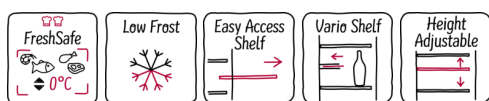

N 70, Integrerad kyl/frys, 177.2 x 55.8 cm
KI6873D30

COOKING PASSION SINCE 1877

A++

Kombinerad kyl/frys för inbyggnad som håller maten fräsch upp till två gånger längre. LowFrost minimerar behovet av manuell avfrostning.

- ✓ Hög luftfuktighet kombinerad med en temperatur på +4°C hjälper bevara aromerna och fräschheten
- ✓ LowFrost - minskar frostbildning i frysen och underlättar avfrostning.
- ✓ EasyAccess-hylla: lättare att hålla ordning med en bättre översikt över innehållet i din kyl.
- ✓ VarioShelf - glashyllan kan enkelt delas på hälften och den ena halvan skjuts under den andra och skapar mer utrymme i kylan.
- ✓ Justerbara glashyllor: Hyllor som går att justera så du får den höjd du behöver.

Beskrivning

Tekniska data

Konstruktion : Inbyggd
Dekorpanel för dörren : Går ej att montera
Bredd (mm) : 558
Djup (mm) : 545
Nischmått i mm (H x B x D) : 1775.0 x 560 x 550
Nettovikt (kg) : 66,851
Anslutningseffekt (W) : 90
Säkning (A) : 10
Gångjärn : Höger omhänget
Spänning (V) : 220-240
Frekvens (Hz) : 50
Säkerhetsmärkning : CE, VDE
Anslutningskabelns längd (cm) : 230
Säkerhet vid strömavbrott (timmar) : 26
Antal kompressorer : 1
Antalet separata kylsystem : 2
Fläkt i kylan : Saknas
Omhängbar dörr : Ja
Antal flyttbara hyllor : 4
Flaskhylla/Flaskhyllor : Saknas
EAN kod : 4242004161905
Varumärke : Neff
Produktnamn : KI6873D30
Årlig energiförbrukning (kWh/annum) - NY (2010/30/EC) : 225,00
Kylskåp, nettovolym (l) - (2010/30/EC) : 209
Frysdel, nettovolym (l) (2010/30/EC) : 61
Automatisk avfrostning : Saknas
Infrysningskapacitet (kg/24h) - (2010/30/EC) : 7
Klimatklass : SN-T
Buller (dB re 1 pW) : 36
Installationstyp : Helintegrerad

4 242004 161905

N 70, Integrerad kyl/frys, 177.2 x 55.8 cm
KI6873D30

COOKING PASSION SINCE 1877

Beskrivning

Förbrukning och prestanda

- Energiklass: A++, 225 kWh/år
- Ljudnivå: 36 dB(A) re 1 pW
- Nettovolym total: Nyttovolym totalt: 270 l