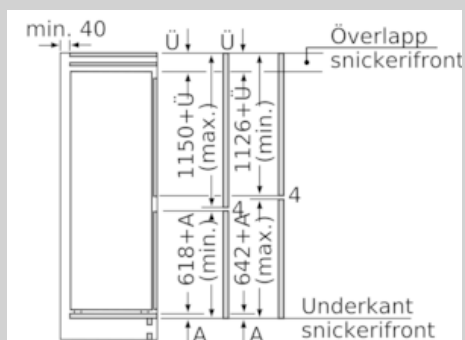

Teknisk information

- Levereras högerhängd, omhängbar

N 70, Integrerad kyl/frys, 177.2 x 55.8 cm
KI6873D30

COOKING PASSION SINCE 1877

Måttskisser

Mått i mm
Rekommenderat spaltmått för plattgångjärn

F	R	X
16-19	0-3	2,5
20	0-1	3
	2-3	2,5
21	0-1	3
	2-3	2,5
22	0	4
	1	3,5
	2-3	3

Följ tabellens rekommenderade spaltmått så att enhetens lucka inte slår i och skadar köksstommen.

De angivna luckmått gäller luckspalter på 4 mm.

Mått i mm