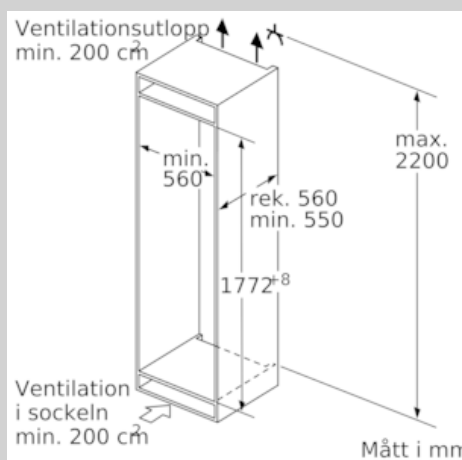

Teknisk information

- Levereras högerhängd, omhängbar

N 70, Integrerad kyl/frys, 177.2 x 55.8 cm
KI6873D30

COOKING PASSION SINCE 1877

Måttskisser

Mått i mm
Rekommenderat spaltmått för plattgångjärn

F	R	X
16-19	0-3	2,5
20	0-1	3
	2-3	2,5
21	0-1	3
	2-3	2,5
22	0	4
	1	3,5
	2-3	3

Följ tabellens rekommenderade spaltmått så att enhetens lucka inte slår i och skadar köksstommen.

De angivna luckmått gäller luckspalter på 4 mm.

Mått i mm