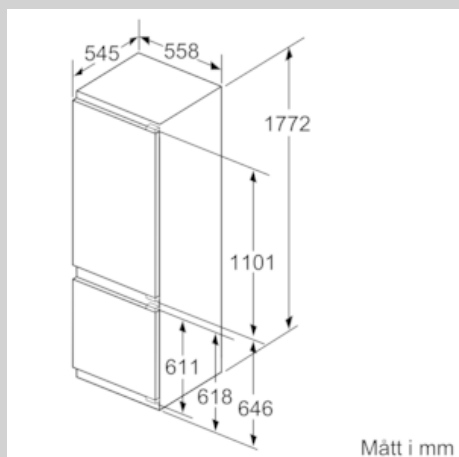

Teknisk information

- Levereras högerhängd, omhängbar

N 70, Integrerad kyl/frys, 177.2 x 55.8 cm
KI6873D30

COOKING PASSION SINCE 1877

Måttskisser

Mått i mm
Rekommenderat spaltmått för plattgångjärn

F	R	X
16-19	0-3	2,5
20	0-1	3
	2-3	2,5
21	0-1	3
	2-3	2,5
22	0	4
	1	3,5
	2-3	3

Följ tabellens rekommenderade spaltmått så att enhetens lucka inte slår i och skadar köksstommen.

De angivna luckmått gäller luckspalter på 4 mm.

Mått i mm