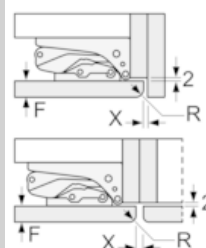

Teknisk information

- Levereras högerhängd, omhängbar

N 70, Integrerad kyl/frys, 177.2 x 55.8 cm
KI6873D30

COOKING PASSION SINCE 1877

Måttskisser

Mått i mm
Rekommenderat spaltmått för plattgångjärn

F	R	X
16-19	0-3	2,5
20	0-1	3
	2-3	2,5
21	0-1	3
	2-3	2,5
22	0	4
	1	3,5
	2-3	3

Följ tabellens rekommenderade spaltmått så att enhetens lucka inte slår i och skadar köksstommen.

De angivna luckmått gäller luckspalter på 4 mm.

Mått i mm