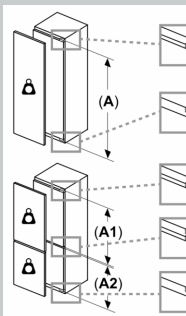

Frysdel

- Low Frost - 25 % mindre frost och mycket snabbare avfrostning
- varioZone, flyttbara glashyllor för extra utrymme
- 2 frysbackar med transparent front, varav BigBox
- Fryskalender

Mått

- Mått: H 177 x B 56 x D 55 cm
- Nischmått (H x B x T): 177.5 cm x 56.0 cm x 55.0 cm

Teknisk information

- Levereras högerhängd, omhängbar

N 70, INTEGRERAD KYL/FRYS, 177.2 X 55.8 CM,
PLATTA GÅNGJÄRN
K16873FE0

Ventilationsut
min. 200 cm²

Ventilation
i sockeln
min. 200 cm²

De angivna lu
luckspalter på