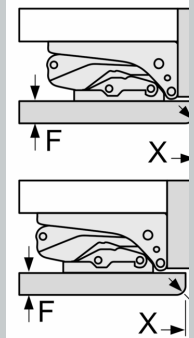

Frysdel

- Low Frost - 25 % mindre frost och mycket snabbare avfrostning
- varioZone, flyttbara glashyllor för extra utrymme
- 2 frysbackar med transparent front, varav BigBox
- Fryskalender

Mått

- Mått: H 177 x B 56 x D 55 cm
- Nischmått (H x B x T): 177.5 cm x 56.0 cm x 55.0 cm

Teknisk information

- Levereras högerhängd, omhängbar

N 70, INTEGRERAD KYL/FRYS, 177.2 X 55.8 CM,
PLATTA GÅNGJÄRN
K16873FE0

Ventilationsut
min. 200 cm²

Ventilation
i sockeln
min. 200 cm²

De angivna lu
luckspalter på

Mått i mm
Rekommende

Följ tabellens
så att enhete
köksstomme