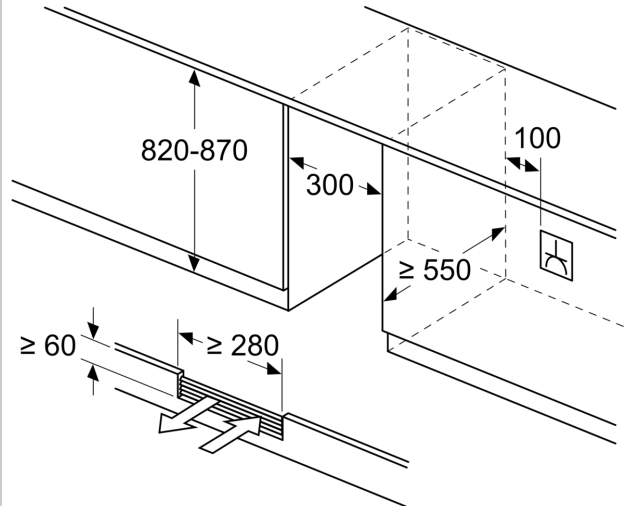

#### Teknisk information

- Ventilation via sockeln
- Dörröppningsvinkel 115°
- Låsbar: Nej
- Flexibel anpassning av sockeln
- Levereras högerhängd, omhängbar
- Denna produkt är endast avsedd att användas för lagring av vin.

#### Mått

- Nischmått (H x B x T): 82.0 cm x 30.0 cm x 55.0 cm
- Mått: H 82 x B 30 x D 57 cm

N 70, VINSKÅP MED GLASDÖRR, 82 X 30 CM  
KU9202HF0

Måttskisser

Mått i mm

Mått i mm

Mått i mm