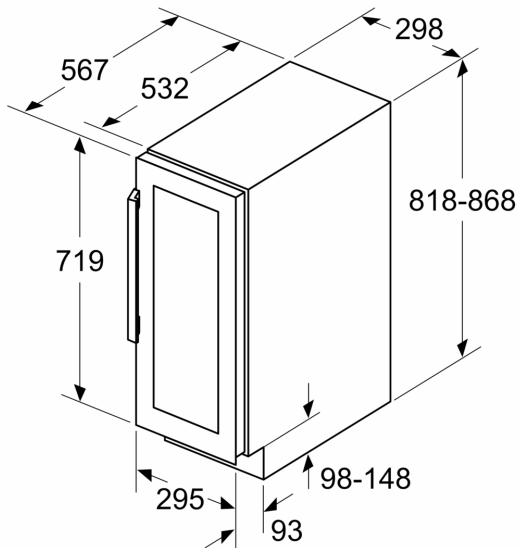

## N 70, VINSKÅP MED GLASDÖRR, 82 X 30 CM KU9202HF0

#### Teknisk information

- Ventilation via sockeln
- Dörröppningsvinkel 115°
- Låsbar: Nej
- Flexibel anpassning av sockeln
- Levereras högerhängd, omhängbar
- Denna produkt är endast avsedd att användas för lagring av vin.

#### Mått

- Nischmått (H x B x T): 82.0 cm x 30.0 cm x 55.0 cm
- Mått: H 82 x B 30 x D 57 cm

N 70, VINSKÅP MED GLASDÖRR, 82 X 30 CM  
KU9202HF0

Måttskisser

Mått i mm

Mått i mm

Mått i mm