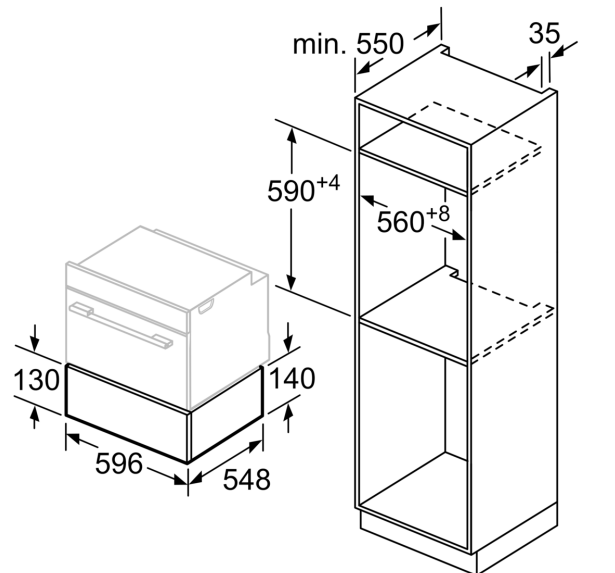

Beskrivning

Tekniska data

Installationstyp: .....Inbyggd  
Max antal tallrikar (28 cm): ..... 12  
Espressokoppar, maximalt antal: ..... 64  
Produktmått (H x B x D): ..... 140 x 596 x 548 mm  
Emballagemått (H x B x D): ..... 210 x 660 x 660 mm  
Nischmått (H x B x D): ..... 140 x 560 x 550 mm  
EAN kod: ..... 4242004254386  
Säkring: ..... 10 A  
Spänning: ..... 220-240 V  
Frekvens: ..... 50-60 Hz  
Elkontakt: .....Jordad stickkontakt

#### Mått:

- Mått (HxBxD): 140 mm x 596 mm x 548 mm
- Nisch mått (HxBxD): 140 mm x 560 mm - 568 mm x 550 mm

N 70, VÄRMELÅDA, 60 X 14 CM, GRAFITGRÅ  
N17HH10G0

Måttskisser

Det går att bygga in kompaktenheter med en produkthöjd på 455 mm över en värmelåda. Kräver inget extra hyllplan.

Mått i mm

Mått i mm