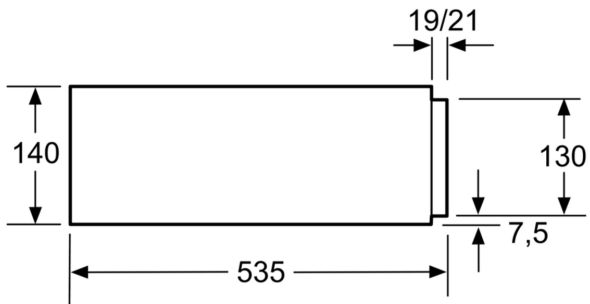

Beskrivning

Tekniska data

Installationstyp: .....Inbyggd  
Max antal tallrikar (28 cm): ..... 12  
Espressokoppar, maximalt antal: ..... 64  
Produktmått (H x B x D): ..... 140 x 596 x 548 mm  
Emballagemått (H x B x D): ..... 210 x 660 x 660 mm  
Nischmått (H x B x D): ..... 140 x 560 x 550 mm  
EAN kod: ..... 4242004254386  
Säkring: ..... 10 A  
Spänning: ..... 220-240 V  
Frekvens: ..... 50-60 Hz  
Elkontakt: .....Jordad stickkontakt

#### Mått:

- Mått (HxBxD): 140 mm x 596 mm x 548 mm
- Nisch mått (HxBxD): 140 mm x 560 mm - 568 mm x 550 mm

N 70, VÄRMELÅDA, 60 X 14 CM, GRAFITGRÅ  
N17HH10G0

Måttskisser

Det går att bygga in kompaktenheter med en produkthöjd på 455 mm över en värmelåda. Kräver inget extra hyllplan.

Mått i mm

Mått i mm