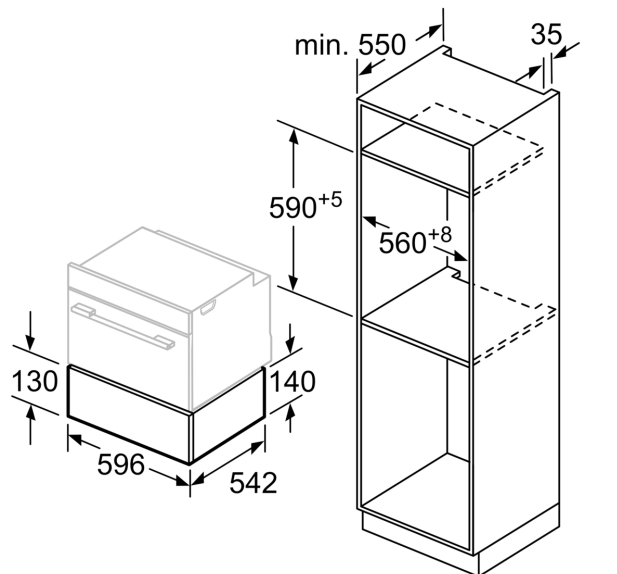

Inbyggd / fristående: Inbyggd
Produktmått (H x B x D): 140x595x542 mm
Emballagemått (H x B x D): 230 x 660 x 660 mm
Nischmått (H x B x D): 141 x 560 x 550 mm
EAN kod: 4242004254515
Säkringskydd: 6 A
Spänning: 220-240 V
Frekvens: 50-60 Hz
Elkontakt: Jordad stickkontakt

Medföljande tillbehör

- M**0209, M**0210, M**0212, M**0213

Miljö och Säkerhet

- Övriga säkerhetsfunktioner: luckströmbrytare
- Sladdlängd: 150 cm

Mått:

- Mått (HxBxD): 140 mm x 595 mm x 542 mm
- Nisch mått (HxBxD): 141 mm x 560 mm - 568 mm x 550 mm

N 70, VAKUURLÅDA FÖR INBYGGNAD, 60 X 14 CM,
GRAFITGRÅ
N17XH10G0

Det går att bygga in
kompaktugnar med en produkthöjd
på 455 mm över en värmelåda.
Kräver inget extra hyllplan.

Mått i mm

Mått i mm