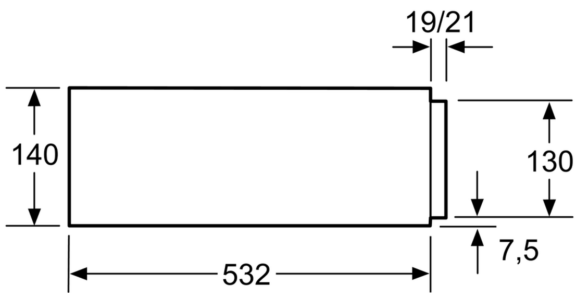

N 70, VAKUURLÅDA FÖR INBYGGNAD, 60 X 14 CM,
GRAFITGRÅ
N17XH10G0