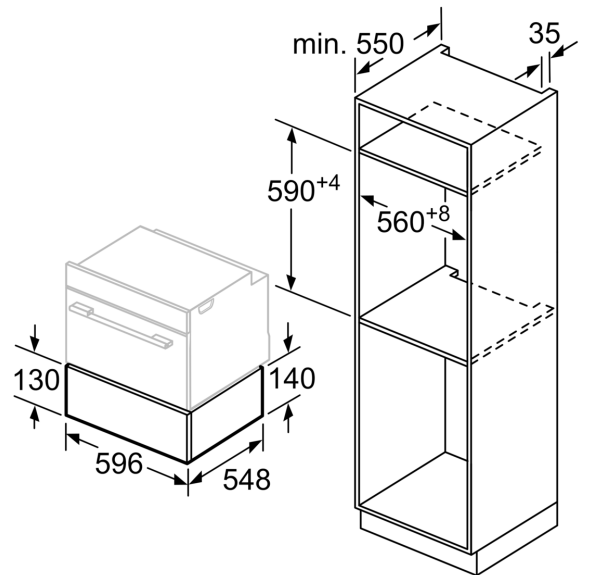

Inbyggd / fristående: Inbyggd
Max antal tallrikar (28 cm): 12
Espressokoppar, maximalt antal: 64
Produktmått (H x B x D): 140 x 594 x 518 mm
Emballagemått (H x B x D): 250 x 660 x 700 mm
Nischmått (H x B x D): 140 x 560 x 550 mm
EAN kod: 4242004265382
Säkringskydd: 10 A
Spänning: 220-240 V
Frekvens: 50; 60 Hz
Elkontakt: Jordad stickkontakt

Teknisk info

- Sladdlängd: 175 cm
- Anslutningsvärde el totalt: 0.82 kW; Spänning 220-240 V

Mått:

- Mått (HxBxD): 140 mm x 594 mm x 518 mm
- Nisch mått (HxBxD): 140 mm x 560 mm - 568 mm x 550 mm
- Vid montering under bänkskivan, behövs monteringsställbehör reservdelsnr. 9001698838.
- För mått se måttskiss

N 70, VÄRMELÅDA, 60 X 14 CM, FLEX DESIGN
N29HA11Y1

Mått i mm

A: 7,5 mm

Kompaktugn med enhetshöjd 455 mm går att montera utan hyllplan över värmelådan

Mått i mm