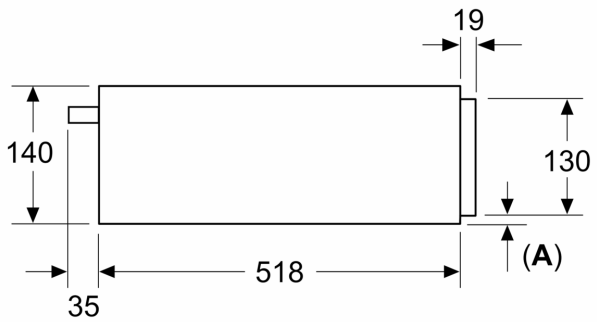

Teknisk info

- Sladdlängd: 175 cm
- Anslutningsvärde el totalt: 0.82 kW; Spänning 220-240 V

Mått:

- Mått (HxBxD): 140 mm x 594 mm x 518 mm
- Nisch mått (HxBxD): 140 mm x 560 mm - 568 mm x 550 mm
- Vid montering under bänkskivan, behövs monteringsställbehör reservdelsnr. 9001698838.
- För mått se måttskiss

N 70, VÄRMELÅDA, 60 X 14 CM, FLEX DESIGN
N29HA11Y1

Mått i mm

A: 7,5 mm

Kompaktugn med enhetshöjd 455 mm går att montera utan hyllplan över värmelådan

Mått i mm