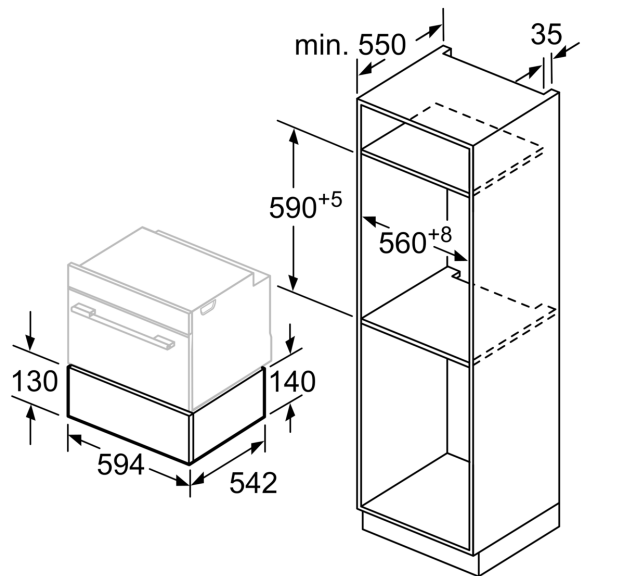

Inbyggd / fristående: ..... Inbyggd  
 Produktmått (H x B x D): ..... 140 x 595 x 542 mm  
 Emballagemått (H x B x D): ..... 230 x 660 x 660 mm  
 Nischmått (H x B x D): ..... 141 x 560 x 550 mm  
 EAN kod: ..... 4242004265764  
 Säkringskydd: ..... 6 A  
 Spänning: ..... 220-240 V  
 Frekvens: ..... 50; 60 Hz  
 Elkontakt: ..... Jordad stickkontakt

**Medföljande tillbehör**

**Miljö och Säkerhet**

- Övriga säkerhetsfunktioner: luckströmbrytare

**Teknisk info**

- Sladdlängd: 150 cm
- Anslutningsvärde el totalt: 0.32 kW; Spänning 220-240 V

**Mått:**

- Mått (HxBxD): 140 mm x 595 mm x 542 mm
- För mått se måttskiss

N 70, VAKUUMLÅDA FÖR INBYGGNAD, 60 X 14 CM,  
FLEX DESIGN  
N29XA11Y1

Det går att bygga in kompaktugnar med en produkt höjd på 455 mm över en värmelåda. Kräver inget extra hyllplan.

Mått i mm

Mått i mm