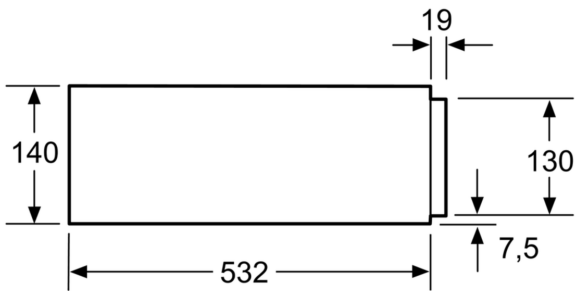

N 70, VAKUUMLÅDA FÖR INBYGGNAD, 60 X 14 CM,
FLEX DESIGN
N29XA11Y1