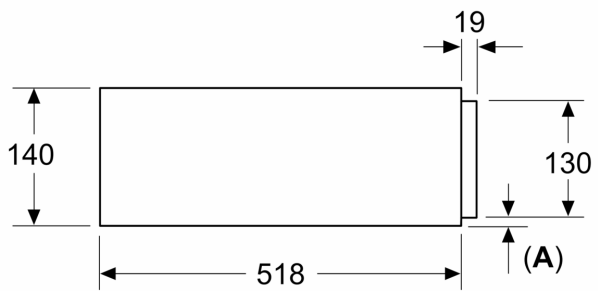

Inbyggd / fristående: ..... Inbyggd  
Max antal tallrikar (28 cm): ..... 14  
Espressokoppar, maximalt antal: ..... 64  
Produktmått (H x B x D): ..... 140 x 594 x 518 mm  
Emballagemått (H x B x D): ..... 250 x 660 x 700 mm  
Nischmått (H x B x D): ..... 140 x 560 x 550 mm  
EAN kod: ..... 4242004265757

**Medföljande tillbehör**

- M\*\*0219

**Mått:**

- Mått (HxBxD): 140 mm x 594 mm x 518 mm
- Nisch mått (HxBxD): 140 mm x 560 mm - 568 mm x 550 mm
- För mått se måttskiss

N 70, TILLBEHÖRLÅDA, 60 X 14 CM, FLEX DESIGN  
N29ZA11Y1

Mått i mm

**A:** 7,5 mm

Kompaktugn med enhetshöjd 455 mm går att montera utan hyllplan över värmelådan

Mått i mm