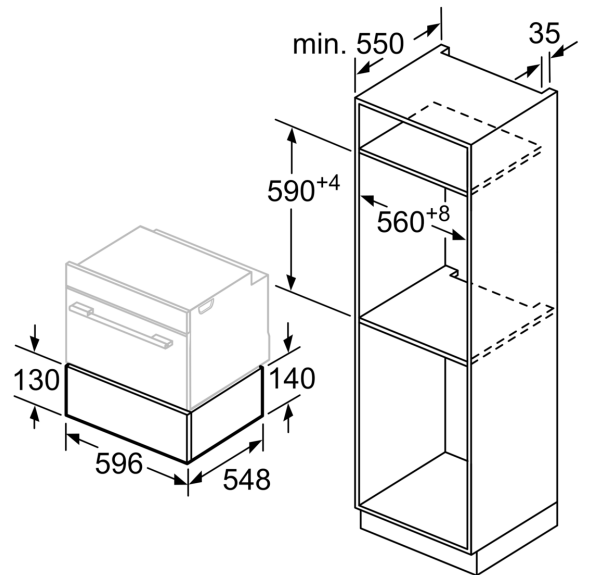

Inbyggd / fristående: ..... Inbyggd  
Max antal tallrikar (28 cm): ..... 14  
Espressokoppar, maximalt antal: ..... 64  
Produktmått (H x B x D): ..... 140 x 594 x 518 mm  
Emballagemått (H x B x D): ..... 250 x 660 x 700 mm  
Nischmått (H x B x D): ..... 140 x 560 x 550 mm  
EAN kod: ..... 4242004265757

**Medföljande tillbehör**

- M\*\*0219

**Mått:**

- Mått (HxBxD): 140 mm x 594 mm x 518 mm
- Nisch mått (HxBxD): 140 mm x 560 mm - 568 mm x 550 mm
- För mått se måttskiss

N 70, TILLBEHÖRLÅDA, 60 X 14 CM, FLEX DESIGN  
N29ZA11Y1

Mått i mm

**A:** 7,5 mm

Kompaktugn med enhetshöjd 455 mm går att montera utan hyllplan över värmelådan

Mått i mm