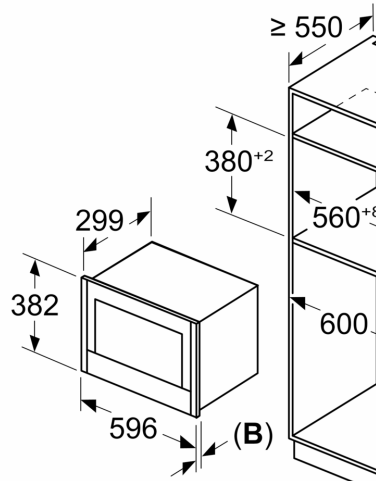

Mått:

- Mått (HxBxD): 382 mm x 596 mm x 318 mm
- Nisch mått (HxBxD): 362 mm - 382 mm x 560 mm -568 mm x 300 mm
- För mått se måttskiss

N 70, INBYGGNADSMIKRO, FLEX DESIGN
NL9WR21Y1

Mått i mm

A: Utan rygg
B: 22,6 mm

Mått i mm

A: Utan rygg
B: 22,6 mm

Mått i mm

A: överlapp upptill:
nisch 362: 6 mm
nisch 365: 3 mm
B: överlapp nedtill: 14 mm