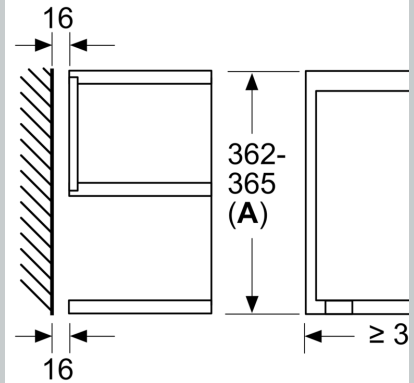

Mått:

- Mått (HxBxD): 382 mm x 596 mm x 318 mm
- Nisch mått (HxBxD): 362 mm - 382 mm x 560 mm -568 mm x 300 mm
- För mått se måttskiss

N 70, INBYGGNADSMIKRO, FLEX DESIGN
NL9WR21Y1

Mått i mm

A: Utan rygg
B: 22,6 mm

Mått i mm

A: Utan rygg
B: 22,6 mm

Mått i mm

A: överlapp upptill:
nisch 362: 6 mm
nisch 365: 3 mm
B: överlapp nedtill: 14 mm