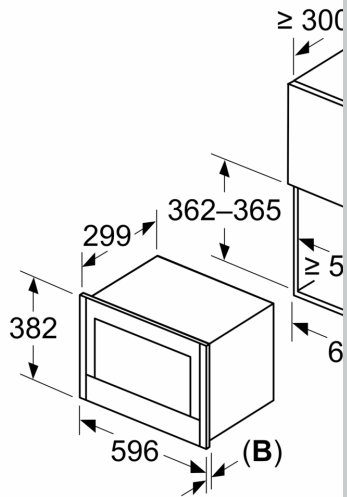

Miljö och Säkerhet

- Övriga säkerhetsfunktioner: start- /stopptangent, luckströmbrytare
- Inbyggd kylfläkt

Teknisk info

- Sladdlängd: 175 cm
- Anslutningsvärde el totalt: 1.22 kW; Spänning 220-240 V
- för inbyggnad i 60 cm brett överskåp (min. 30 cm djup), installeras i ett 60 cm brett högskåp

Mått:

- Mått (HxBxD): 382 mm x 596 mm x 318 mm
- Nisch mått (HxBxD): 362 mm - 382 mm x 560 mm -568 mm x 300 mm
- För mått se måttskiss

N 70, INBYGGNADSMIKRO, FLEX DESIGN
NL9WR21Y1

Mått i mm

A: Utan rygg
B: 22,6 mm

Mått i mm

A: Utan rygg
B: 22,6 mm

Mått i mm

A: överlapp upptill:
nisch 362: 6 mm
nisch 365: 3 mm
B: överlapp nedtill: 14 mm