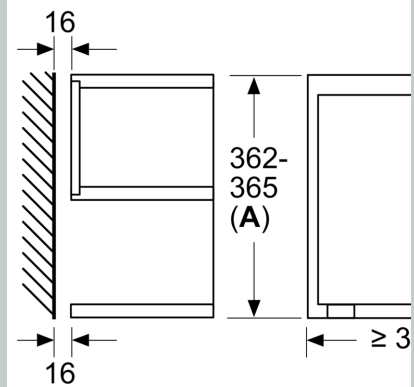

Beskrivning

Tekniska data

Typ av ugn:	Enbart mikro
Typ av reglage:	Elektronisk
Produktmått (H x B x D):	382 x 596 x 318 mm
Ugnens invändiga mått (H x B x D):	220 x 350 x 270 mm
Anslutningskabelns längd:	175.0 cm
Nettovikt:	15.7 kg
Bruttovikt:	17.5 kg
EAN kod:	4242004265542
Maximal mikrovågseffekt:	900 W
Anslutningseffekt:	1220 W
Säkringskydd:	10 A
Spänning:	220-240 V
Frekvens:	50; 60 Hz
Elkontakt:	Jordad stickkontakt

Mått:

- Mått (HxBxD): 382 mm x 596 mm x 318 mm
- Nisch mått (HxBxD): 362 mm - 382 mm x 560 mm -568 mm x 300 mm
- För mått se måttskiss

N 70, INBYGGNADSMIKRO, FLEX DESIGN
NR9WR21Y1

Måttskisser

Mått i mm

A: Utan rygg
B: 22,6 mm

Mått i mm

A: Utan rygg
B: 22,6 mm

Mått i mm

A: överlapp upptill:
nisch 362: 6 mm
nisch 365: 3 mm
B: överlapp nedtill: 14 mm