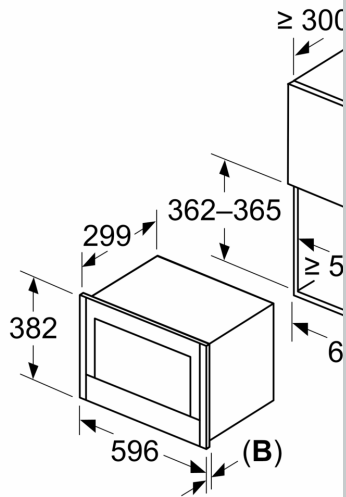

Beskrivning

Tekniska data

Typ av ugn:	Enbart mikro
Typ av reglage:	Elektronisk
Produktmått (H x B x D):	382 x 596 x 318 mm
Ugnens invändiga mått (H x B x D):	220 x 350 x 270 mm
Anslutningskabelns längd:	175.0 cm
Nettovikt:	15.7 kg
Bruttovikt:	17.5 kg
EAN kod:	4242004265542
Maximal mikrovågseffekt:	900 W
Anslutningseffekt:	1220 W
Säkringskydd:	10 A
Spänning:	220-240 V
Frekvens:	50; 60 Hz
Elkontakt:	Jordad stickkontakt

Miljö och Säkerhet

- Övriga säkerhetsfunktioner: start- /stopptangent, luckströmbrytare
- Inbyggd kylfläkt

Teknisk info

- Sladdlängd: 175 cm
- Anslutningsvärde el totalt: 1.22 kW; Spänning 220-240 V
- för inbyggnad i 60 cm brett överskåp (min. 30 cm djup), installeras i ett 60 cm brett högskåp

Mått:

- Mått (HxBxD): 382 mm x 596 mm x 318 mm
- Nisch mått (HxBxD): 362 mm - 382 mm x 560 mm -568 mm x 300 mm
- För mått se måttskiss

N 70, INBYGGNADSMIKRO, FLEX DESIGN
NR9WR21Y1

Måttskisser

Mått i mm

A: Utan rygg
B: 22,6 mm

Mått i mm

A: Utan rygg
B: 22,6 mm

Mått i mm

A: överlapp upptill:
nisch 362: 6 mm
nisch 365: 3 mm
B: överlapp nedtill: 14 mm