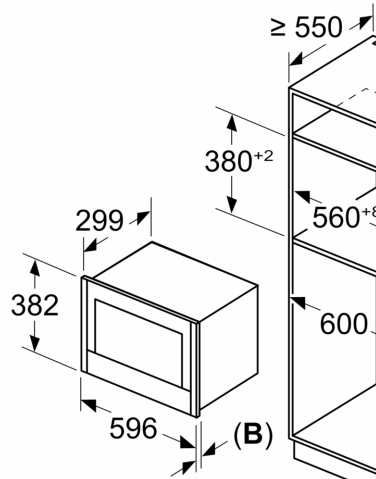

Mått:

- Mått (HxBxD): 382 mm x 596 mm x 318 mm
- Nisch mått (HxBxD): 362 mm - 382 mm x 560 mm -568 mm x 300 mm
- För mått se måttskiss

N 70, INBYGGNADSMIKRO, FLEX DESIGN
NR9WR21Y1

Måttskisser

Mått i mm

A: Utan rygg
B: 22,6 mm

Mått i mm

A: Utan rygg
B: 22,6 mm

Mått i mm

A: överlapp upptill:
nisch 362: 6 mm
nisch 365: 3 mm
B: överlapp nedtill: 14 mm