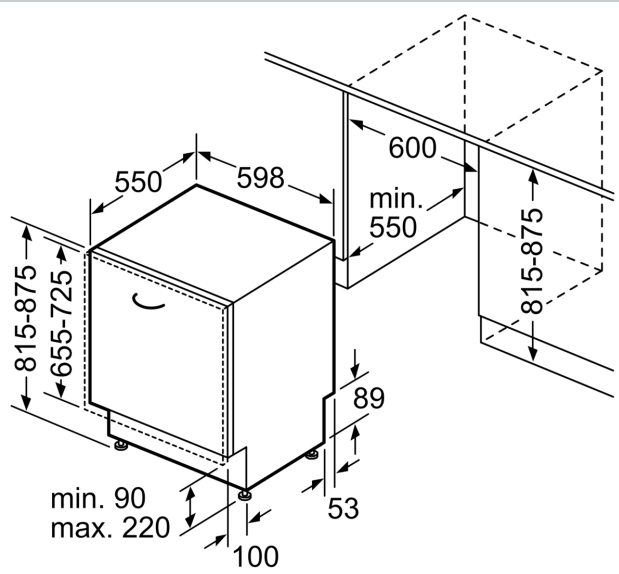

N 70, INTEGRERAD DISKMASKIN, 60 CM
S157ZB801E

Måttskisser

Mått i mm

⌘ Eluttag
( ) mått med förlängningssats

Mått i mm