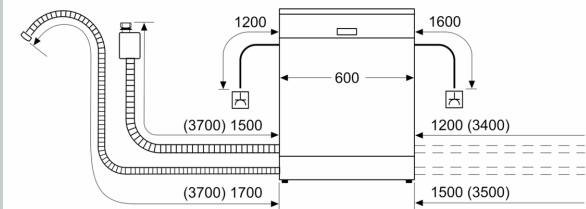

#### Installation

- AquaStop<sup>®</sup>, minimerar vattenskador i köket
- Rostfria sidolister för en snygg och stabil montering är inkluderade

- Mått i cm (H x B x D): 81.5 x 59.8 x 55 cm

<sup>1</sup>Energiklass på en skala från A till G

<sup>2</sup> Energikonsumtion i kWh per 100 cykler (program Eco 50 °C)

<sup>3</sup> Vattenkonsumtion i liter per cykel (program Eco 50 °C)

N 70, INTEGRERAD DISKMASKIN, 60 CM  
S157ZB801E

Måttskisser

Mått i mm