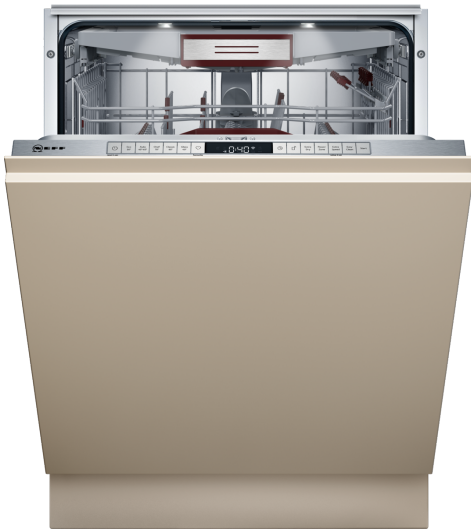

N 70, INTEGRERAD DISKMASKIN, 60 CM
S187TC800E

Diskmaskin med energiklass A, tack vare ett innovativt och effektivt energibesparingsystem - utan att kompromissa på resultatet.

- ✓ Flex 3 korgar – flexibla korgar, Flex besticklåda och kullagerhjul för jämn och enkel lastning
- ✓ Door Open Assist – det är bara att trycka lätt på luckan för att öppna den.
- ✓ Eneriklass A - vår mest energieffektiva diskmaskin
- ✓ Zeolith: Effektiv torkning med hjälp av naturliga mineraler.
- ✓ Chef 70°C – proffsprogrammet som tar bort envisa rester.

Energieffektivitetsklass (EU 2017/1369):A
 Energiförbrukningen för 100 cykler med ekoprogrammet: ..54 kWh
 Max. antal platsinställningar: 14
 Ekoprogrammets vattenförbrukning i liter per cykel:9.5 l
 Programmets tidslängd:4:55 h
 Luftburet akustiskt bullerutsläpp: 43 dB(A) re 1 pW
 Luftburet akustiskt bullerutsläpp klass:B
 Inbyggd / fristående:Inbyggd
 Höjd med toppskiva: 0 mm
 Mått:815 x 598 x 550 mm
 Nischmått (H x B x D):815-875 x 600 x 550 mm
 Djup med dörren öppen i 90°:1150 mm
 Justerbara fötter: Ja, alla framifrån
 Max höjdjustering: 60 mm
 Justerbar sockelplåt: Höjd och djup
 Nettovikt:43.6 kg
 Bruttovikt: 45.5 kg
 Anslutningseffekt:2400 W
 Säkringsskydd:10 A
 Spänning: 220-240 V
 Frekvens: 50; 60 Hz
 Anslutningskabelns längd: 175.0 cm
 Elkontakt:Jordad stickkontakt
 Längd, tilloppsslang: 165 cm
 Längd, avloppsslang:190 cm
 EAN kod: 4242004262237
 Installationstyp: Helintegrerad

N 70, INTEGRERAD DISKMASKIN, 60 CM S187TC800E

Förbrukning och prestanda

- Energiklass¹: A
- Energi² / Vatten³: 54 kWh / 9.5 liter
- Kapacitet: 14 standardkuvert
- Ljudnivå: 43 dB(A) re 1 pW
- Ljudnivåklass: B