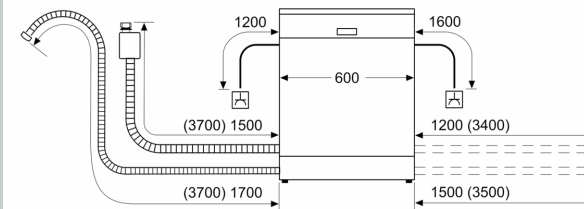

Energieffektivitetsklass (EU 2017/1369):A
 Energiförbrukningen för 100 cykler med ekoprogrammet: ..54 kWh
 Max. antal platsinställningar: 14
 Ekoprogrammets vattenförbrukning i liter per cykel:9.5 l
 Programmets tidslängd:4:55 h
 Luftburet akustiskt bullerutsläpp: 43 dB(A) re 1 pW
 Luftburet akustiskt bullerutsläpp klass:B
 Inbyggd / fristående:Inbyggd
 Höjd med toppskiva: 0 mm
 Mått:815 x 598 x 550 mm
 Nischmått (H x B x D):815-875 x 600 x 550 mm
 Djup med dörren öppen i 90°:1150 mm
 Justerbara fötter: Ja, alla framifrån
 Max höjdjustering: 60 mm
 Justerbar sockelplåt: Höjd och djup
 Nettovikt:43.6 kg
 Bruttovikt: 45.5 kg
 Anslutningseffekt:2400 W
 Säkringsskydd:10 A
 Spänning: 220-240 V
 Frekvens: 50; 60 Hz
 Anslutningskabelns längd: 175.0 cm
 Elkontakt:Jordad stickkontakt
 Längd, tilloppsslang: 165 cm
 Längd, avloppsslang:190 cm
 EAN kod: 4242004262237
 Installationstyp: Helintegrerad

Installation

- AquaStop[®], minimerar vattenskador i köket
- Barnsäkerhet: Barnsäker dörr (dubbeltryck för att öppna)
- Rostfria sidolister för en snygg och stabil montering är inkluderade
- Mått i cm (H x B x D): 81.5 x 59.8 x 55 cm

¹Energiklass på en skala från A till G

²Energikonsumtion i kWh per 100 cykler (program Eco 50 °C)

³Vattenkonsumtion i liter per cykel (program Eco 50 °C)

N 70, INTEGRERAD DISKMASKIN, 60 CM
S187TC800E

Mått i mm