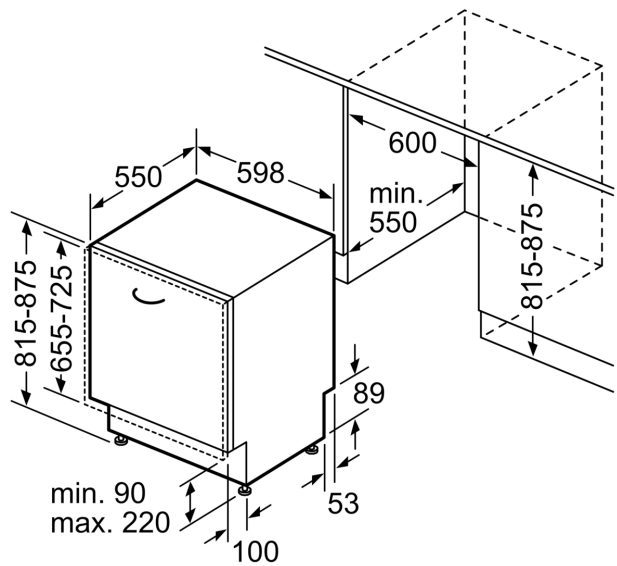

Energieffektivitetsklass (EU 2017/1369):A
 Energiförbrukningen för 100 cykler med ekoprogrammet: ..54 kWh
 Max. antal platsinställningar: 14
 Ekoprogrammets vattenförbrukning i liter per cykel:9.5 l
 Programmets tidslängd:4:55 h
 Luftburet akustiskt bullerutsläpp: 43 dB(A) re 1 pW
 Luftburet akustiskt bullerutsläpp klass:B
 Inbyggd / fristående:Inbyggd
 Höjd med toppskiva: 0 mm
 Mått:815 x 598 x 550 mm
 Nischmått (H x B x D):815-875 x 600 x 550 mm
 Djup med dörren öppen i 90°:1150 mm
 Justerbara fötter: Ja, alla framifrån
 Max höjdjustering: 60 mm
 Justerbar sockelplåt: Höjd och djup
 Nettovikt:43.6 kg
 Bruttovikt: 45.5 kg
 Anslutningseffekt:2400 W
 Säkringsskydd:10 A
 Spänning: 220-240 V
 Frekvens: 50; 60 Hz
 Anslutningskabelns längd: 175.0 cm
 Elkontakt:Jordad stickkontakt
 Längd, tilloppsslang: 165 cm
 Längd, avloppsslang:190 cm
 EAN kod: 4242004262237
 Installationstyp: Helintegrerad

Installation

- AquaStop[®], minimerar vattenskador i köket
- Barnsäkerhet: Barnsäker dörr (dubbeltryck för att öppna)
- Rostfria sidolister för en snygg och stabil montering är inkluderade
- Mått i cm (H x B x D): 81.5 x 59.8 x 55 cm

¹Energiklass på en skala från A till G

²Energikonsumtion i kWh per 100 cykler (program Eco 50 °C)

³Vattenkonsumtion i liter per cykel (program Eco 50 °C)

N 70, INTEGRERAD DISKMASKIN, 60 CM
S187TC800E

Mått i mm

△ Eluttag
○ mått med förlängningssats

Mått i mm