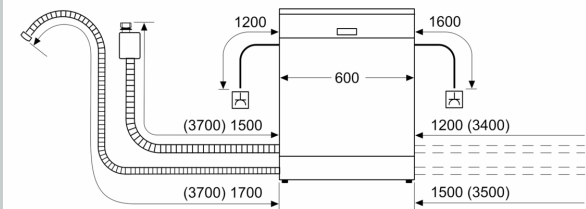

Energieffektivitetsklass (EU 2017/1369):	C
Energiförbrukningen för 100 cykler med ekoprogrammet: ..	74 kWh
Max. antal platsinställningar:	13
Ekoprogrammets vattenförbrukning i liter per cykel:	9.5 l
Programmets tidslängd:	3:55 h
Luftburet akustiskt bullerutsläpp:	41 dB(A) re 1 pW
Luftburet akustiskt bullerutsläpp klass:	B
Inbyggd / fristående:	Inbyggd
Höjd med toppskiva:	0 mm
Mått:	865 x 598 x 550 mm
Nischmått (H x B x D):	865-925 x 600 x 550 mm
Djup med dörren öppen i 90°:	1200 mm
Justerbara fötter:	Ja, alla framifrån
Max höjjustering:	60 mm
Justerbar sockelplåt:	Höjd och djup
Nettovikt:	53.1 kg
Bruttovikt:	55.0 kg
Anslutningseffekt:	2400 W
Säkringskydd:	10 A
Spänning:	220-240 V
Frekvens:	50; 60 Hz
Anslutningskabelns längd:	175.0 cm
Elkontakt:	Jordad stickkontakt
Längd, tilloppsslang:	165 cm
Längd, avloppsslang:	190 cm
EAN kod:	4242004261346
Installationstyp:	Helintegrerad

Installation

- AquaStop[®], minimerar vattenskador i köket
- Rostfria sidolister för en snygg och stabil montering är inkluderade
- Mått i cm (H x B x D): 86.5 x 59.8 x 55 cm

¹Energiklass på en skala från A till G

² Energikonsumtion i kWh per 100 cykler (program Eco 50 °C)

³ Vattenkonsumtion i liter per cykel (program Eco 50 °C)

N 70, INTEGRERAD DISKMASKIN, 60 CM, XXL
S257ZB801E

Mått i mm

△ Eluttag
() mått med förlängningssats