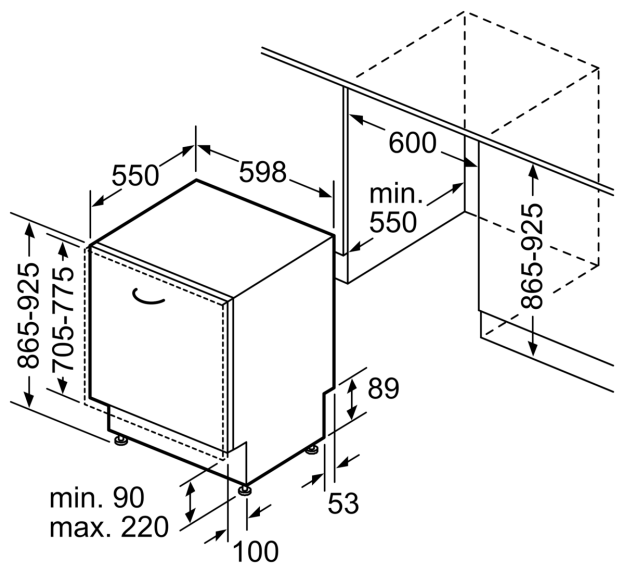

Energieffektivitetsklass (EU 2017/1369):	C
Energiförbrukningen för 100 cykler med ekoprogrammet: ..	74 kWh
Max. antal platsinställningar:	13
Ekoprogrammets vattenförbrukning i liter per cykel:	9.5 l
Programmets tidslängd:	3:55 h
Luftburet akustiskt bullerutsläpp:	41 dB(A) re 1 pW
Luftburet akustiskt bullerutsläpp klass:	B
Inbyggd / fristående:	Inbyggd
Höjd med toppskiva:	0 mm
Mått:	865 x 598 x 550 mm
Nischmått (H x B x D):	865-925 x 600 x 550 mm
Djup med dörren öppen i 90°:	1200 mm
Justerbara fötter:	Ja, alla framifrån
Max höjjustering:	60 mm
Justerbar sockelplåt:	Höjd och djup
Nettovikt:	53.1 kg
Bruttovikt:	55.0 kg
Anslutningseffekt:	2400 W
Säkringskydd:	10 A
Spänning:	220-240 V
Frekvens:	50; 60 Hz
Anslutningskabelns längd:	175.0 cm
Elkontakt:	Jordad stickkontakt
Längd, tilloppsslang:	165 cm
Längd, avloppsslang:	190 cm
EAN kod:	4242004261346
Installationstyp:	Helintegrerad

Installation

- AquaStop[®], minimerar vattenskador i köket
- Rostfria sidolister för en snygg och stabil montering är inkluderade
- Mått i cm (H x B x D): 86.5 x 59.8 x 55 cm

¹Energiklass på en skala från A till G

² Energikonsumtion i kWh per 100 cykler (program Eco 50 °C)

³ Vattenkonsumtion i liter per cykel (program Eco 50 °C)

N 70, INTEGRERAD DISKMASKIN, 60 CM, XXL
S257ZB801E

Mått i mm

△ Eluttag
() mått med förlängningssats

Mått i mm